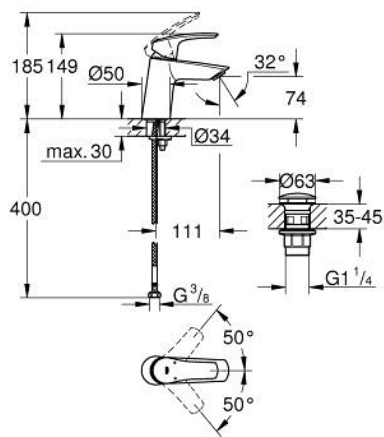

## 23 968 003 EUROSMART СМЕСИТЕЛ ЗА УМИВАЛНИК 1/2", ЕДНОРЪКОХВАТКОВ, S-РАЗМЕР

### PRODUCT DESCRIPTION

- Colour: хром
- с наклонено тяло
- Едноръков монтаж
- Метална ръкохватка
- GROHE SilkMove 28 mm керамичен картуш
- Регулатор на дебита
- С температурен ограничител
- GROHE LongLife хромирано покритие
- GROHE EcoJoy - технология за намаляване разхода на вода
- максимален дебит (при 3 bar): 5 l/min
- водни пътища - без досег до олово и никел в смесителя
- GROHE FastFixation система за бързо инсталиране
- Меки връзки
- гладко тяло с изпразнител 1 1/4"
- професионална серия

23 968 003 **EUROSMART СМЕСИТЕЛ ЗА УМИВАЛНИК 1/2",  
ЕДНОРЪКОХВАТКОВ, S-РАЗМЕР**

**SPARE PARTS**, юли 2019 – now

- 1: Ръкохватка (Spare part-nr. 48548000)
- 2: Капаче (Spare part-nr. 46116000)
- 3: Картуш (Spare part-nr. 48518000)
- 4: Аератор (Spare part-nr. 48159000)
- 5: Комплект за монтиране на болтове (Spare part-nr. 46645000)
- 6: Сифон с натискане (Spare part-nr. 65807000)
- 7: Ключ за монтаж (Spare part-nr. 19017000)\*