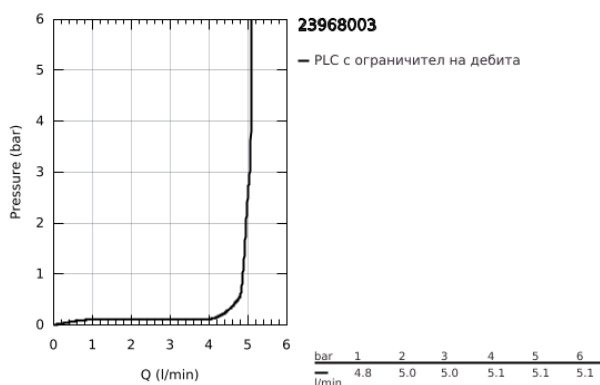

## 23 968 003 EUROSMART СМЕСИТЕЛ ЗА УМИВАЛНИК 1/2", ЕДНОРЪКОХВАТКОВ, S-РАЗМЕР

### PRODUCT DESCRIPTION

- Colour: хром
- с наклонено тяло
- Едноръков монтаж
- Метална ръкохватка
- GROHE SilkMove 28 mm керамичен картуш
- Регулатор на дебита
- С температурен ограничител
- GROHE LongLife хромирано покритие
- GROHE EcoJoy - технология за намаляване разхода на вода
- максимален дебит (при 3 bar): 5 l/min
- водни пътища - без досег до олово и никел в смесителя
- GROHE FastFixation система за бързо инсталиране
- Меки връзки
- гладко тяло с изпразнител 1 1/4"
- професионална серия