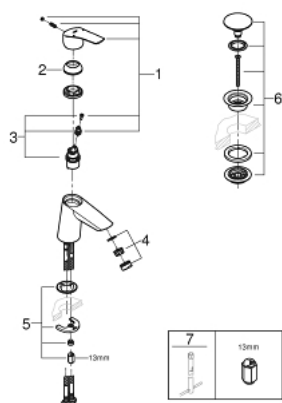

## 23 968 003 EUROSMART СМЕСИТЕЛ ЗА УМИВАЛНИК 1/2", ЕДНОРЪКОХВАТКОВ, S-РАЗМЕР

### PRODUCT DESCRIPTION

- Colour: хром
- с наклонено тяло
- Едноръков монтаж
- Метална ръкохватка
- GROHE SilkMove 28 mm керамичен картуш
- Регулатор на дебита
- С температурен ограничител
- GROHE LongLife хромирано покритие
- GROHE EcoJoy - технология за намаляване разхода на вода
- максимален дебит (при 3 bar): 5 l/min
- водни пътища - без досег до олово и никел в смесителя
- GROHE FastFixation система за бързо инсталиране
- Меки връзки
- гладко тяло с изпразнител 1 1/4"
- професионална серия

23 968 003 **EUROSMART СМЕСИТЕЛ ЗА УМИВАЛНИК 1/2",  
ЕДНОРЪКОХВАТКОВ, S-РАЗМЕР**

**SPARE PARTS**, юли 2019 – now

- 1: Ръкохватка (Spare part-nr. 48548000)
- 2: Капаче (Spare part-nr. 46116000)
- 3: Картуш (Spare part-nr. 48518000)
- 4: Аератор (Spare part-nr. 48159000)
- 5: Комплект за монтиране на болтове (Spare part-nr. 46645000)
- 6: Сифон с натискане (Spare part-nr. 65807000)
- 7: Ключ за монтаж (Spare part-nr. 19017000)\*