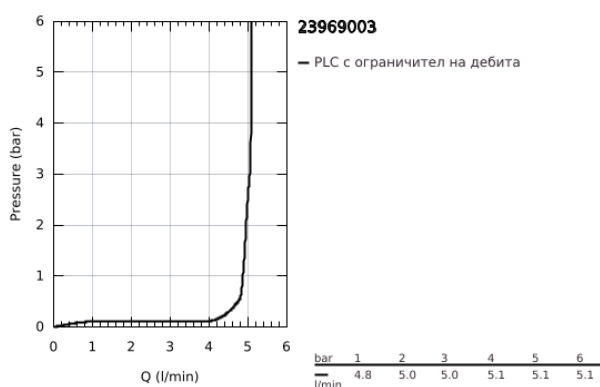

23 969 003 EUROSMART СМЕСИТЕЛ ЗА УМИВАЛНИК 1/2", ЕДНОРЪКОХВАТКОВ, S-РАЗМЕР

PRODUCT DESCRIPTION

- Colour: хром
- с наклонено тяло
- Еднодупков монтаж
- Метална ръкохватка
- GROHE SilkMove 28 mm керамичен картуш
- OpenCold - cold water flow in mid-lever position
- Регулатор на дебита
- С температурен ограничител
- GROHE LongLife хромирано покритие
- GROHE EcoJoy - технология за намаляване разхода на вода
- максимален дебит (при 3 bar): 5 l/min
- водни пътища - без досег до олово и никел в смесителя
- Изпразнител 1 1/4"
- Меки връзки
- професионална серия

23 969 003 EUROSART СМЕСИТЕЛ ЗА УМИВАЛНИК 1/2", ЕДНОРЪКОХВАТКОВ, S-РАЗМЕР

SPARE PARTS, юли 2019 – now

- 1: Ръкохватка (Spare part-nr. 48551000)
- 2: Капаче (Spare part-nr. 46116000)
- 3: Картуш (Spare part-nr. 48518000)
- 4: Повдигащ лост (Spare part-nr. 65936PD0)
- 5: Аератор (Spare part-nr. 48159000)
- 6: Комплект за монтиране на болтове (Spare part-nr. 46645000)
- 7: Изпразнител 3/4" (Spare part-nr. 28910000)
- 7.1: Тапа за отточен сифон (Spare part-nr. 07182000)
- 7.2: Прът ексцентрик (Spare part-nr. 07052000)
- 8: Ключ за монтаж (Spare part-nr. 19017000)*
- 9: Прът ексцентрик (Spare part-nr. 07341000)*
- 10: Покриваща розетка (Spare part-nr. 48165000)*