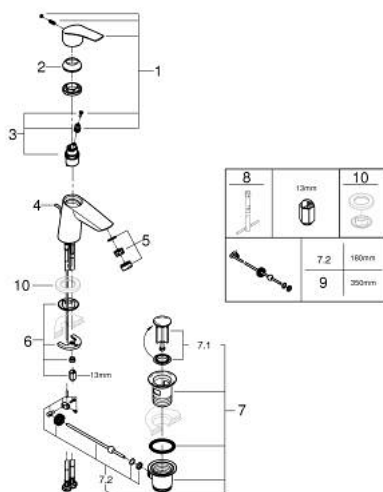

23 969 003 EUROSMART СМЕСИТЕЛ ЗА УМИВАЛНИК 1/2", ЕДНОРЪКОХВАТКОВ, S-РАЗМЕР

PRODUCT DESCRIPTION

- Colour: хром
- с наклонено тяло
- Еднодупков монтаж
- Метална ръкохватка
- GROHE SilkMove 28 mm керамичен картуш
- OpenCold - cold water flow in mid-lever position
- Регулатор на дебита
- С температурен ограничител
- GROHE LongLife хромирано покритие
- GROHE EcoJoy - технология за намаляване разхода на вода
- максимален дебит (при 3 bar): 5 l/min
- водни пътища - без досег до олово и никел в смесителя
- Изпразнител 1 1/4"
- Меки връзки
- професионална серия

23 969 003 EUROSART СМЕСИТЕЛ ЗА УМИВАЛНИК 1/2", ЕДНОРЪКОХВАТКОВ, S-РАЗМЕР

SPARE PARTS, юли 2019 – now

- 1: Ръкохватка (Spare part-nr. 48551000)
- 2: Капаче (Spare part-nr. 46116000)
- 3: Картуш (Spare part-nr. 48518000)
- 4: Повдигащ лост (Spare part-nr. 65936PD0)
- 5: Аератор (Spare part-nr. 48159000)
- 6: Комплект за монтиране на болтове (Spare part-nr. 46645000)
- 7: Изпразнител 3/4" (Spare part-nr. 28910000)
- 7.1: Тапа за отточен сифон (Spare part-nr. 07182000)
- 7.2: Прът ексцентрик (Spare part-nr. 07052000)
- 8: Ключ за монтаж (Spare part-nr. 19017000)*
- 9: Прът ексцентрик (Spare part-nr. 07341000)*
- 10: Покриваща розетка (Spare part-nr. 48165000)*