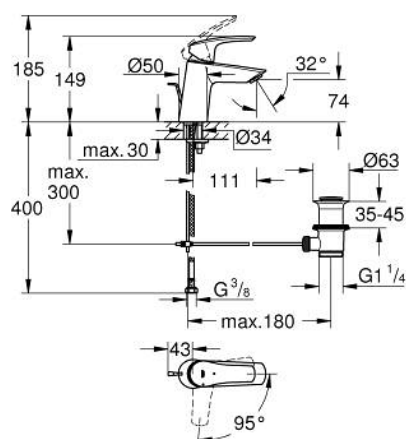

23 969 003 EUROSMART СМЕСИТЕЛ ЗА УМИВАЛНИК 1/2", ЕДНОРЪКОХВАТКОВ, S-РАЗМЕР

PRODUCT DESCRIPTION

- Colour: хром
- с наклонено тяло
- Еднодупков монтаж
- Метална ръкохватка
- GROHE SilkMove 28 mm керамичен картуш
- OpenCold - cold water flow in mid-lever position
- Регулатор на дебита
- С температурен ограничител
- GROHE LongLife хромирано покритие
- GROHE EcoJoy - технология за намаляване разхода на вода
- максимален дебит (при 3 bar): 5 l/min
- водни пътища - без досег до олово и никел в смесителя
- Изпразнител 1 1/4"
- Меки връзки
- професионална серия

23 969 003 EUROSART СМЕСИТЕЛ ЗА УМИВАЛНИК 1/2", ЕДНОРЪКОХВАТКОВ, S-РАЗМЕР

SPARE PARTS, юли 2019 – now

- 1: Ръкохватка (Spare part-nr. 48551000)
- 2: Капаче (Spare part-nr. 46116000)
- 3: Картуш (Spare part-nr. 48518000)
- 4: Повдигащ лост (Spare part-nr. 65936PD0)
- 5: Аератор (Spare part-nr. 48159000)
- 6: Комплект за монтиране на болтове (Spare part-nr. 46645000)
- 7: Изпразнител 3/4" (Spare part-nr. 28910000)
- 7.1: Тапа за отточен сифон (Spare part-nr. 07182000)
- 7.2: Прът ексцентрик (Spare part-nr. 07052000)
- 8: Ключ за монтаж (Spare part-nr. 19017000)*
- 9: Прът ексцентрик (Spare part-nr. 07341000)*
- 10: Покриваща розетка (Spare part-nr. 48165000)*