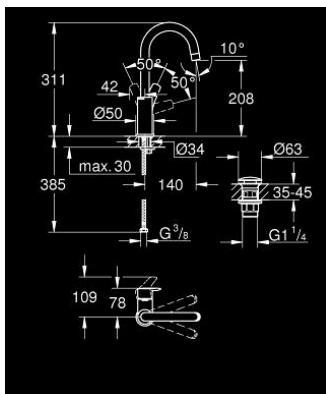

23 970 003 EUROSMART СМЕСИТЕЛ ЗА УМИВАЛНИК 1/2", ЕДНОРЪКОВАТКОВ, L-РАЗМЕР

PRODUCT DESCRIPTION

- Colour: хром
- Еднодупков монтаж
- Метална ръкохватка
- GROHE SilkMove 28 mm керамичен картуш
- С температурен ограничител
- GROHE LongLife хромирано покритие
- GROHE EcoJoy - технология за намаляване разхода на вода
- максимален дебит (при 3 bar): 5 l/min
- GROHE FastFixation система за бързо инсталиране
- Подвижен тръбен чучур
- гладко тяло с изпразнител 1 1/4"
- Меки връзки
- професионална серия

23 970 003 **EUROSMART СМЕСИТЕЛ ЗА УМИВАЛНИК 1/2", ЕДНОРЪКОХВАТКОВ,
L-РАЗМЕР**

SPARE PARTS, юли 2019 – now

1: Ръкохватка (Spare part-nr. 48531000)

2: Картуш (Spare part-nr. 46580000)

3: Капаче (Spare part-nr. 46581000)

4: Fitting ring (Spare part-nr. 46715000)

5: Чучур

(Spare part-nr. 13427000)

5.1: Предпазен пръстен (Spare part-nr. 4825700M)

5.2: Аератор (Spare part-nr. 13935000)

6: Комплект за монтиране на болтове (Spare part-nr. 46671000)