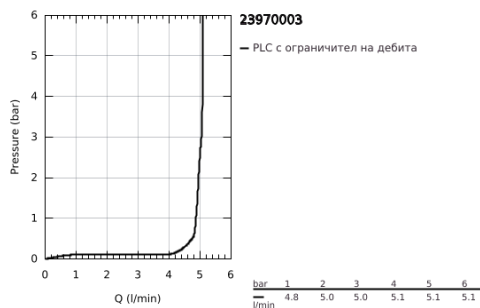

23 970 003 EUROSMART СМЕСИТЕЛ ЗА УМИВАЛНИК 1/2", ЕДНОРЪКОВАТКОВ, L-РАЗМЕР

PRODUCT DESCRIPTION

- Colour: хром
- Еднодупков монтаж
- Метална ръкохватка
- GROHE SilkMove 28 mm керамичен картуш
- С температурен ограничител
- GROHE LongLife хромирано покритие
- GROHE EcoJoy - технология за намаляване разхода на вода
- максимален дебит (при 3 bar): 5 l/min
- GROHE FastFixation система за бързо инсталиране
- Подвижен тръбен чучур
- гладко тяло с изпразнител 1 1/4"
- Меки връзки
- професионална серия

23 970 003 **EUROSMART СМЕСИТЕЛ ЗА УМИВАЛНИК 1/2", ЕДНОРЪКОХВАТКОВ,
L-РАЗМЕР**

SPARE PARTS, юли 2019 – now

1: Ръкохватка (Spare part-nr. 48531000)

2: Картуш (Spare part-nr. 46580000)

3: Капаче (Spare part-nr. 46581000)