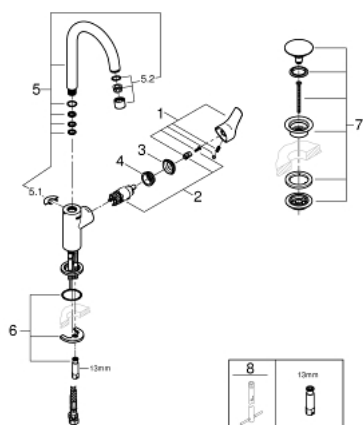

23 970 003 EUROSMART СМЕСИТЕЛ ЗА УМИВАЛНИК 1/2", ЕДНОРЪКОВАТКОВ, L-РАЗМЕР

PRODUCT DESCRIPTION

- Colour: хром
- Еднодупков монтаж
- Метална ръкохватка
- GROHE SilkMove 28 mm керамичен картуш
- С температурен ограничител
- GROHE LongLife хромирано покритие
- GROHE EcoJoy - технология за намаляване разхода на вода
- максимален дебит (при 3 bar): 5 l/min
- GROHE FastFixation система за бързо инсталиране
- Подвижен тръбен чучур
- гладко тяло с изпразнител 1 1/4"
- Меки връзки
- професионална серия

23 970 003 **EUROSMART СМЕСИТЕЛ ЗА УМИВАЛНИК 1/2", ЕДНОРЪКОХВАТКОВ,
L-РАЗМЕР**

SPARE PARTS, юли 2019 – now

1: Ръкохватка (Spare part-nr. 48531000)

2: Картуш (Spare part-nr. 46580000)

3: Капаче (Spare part-nr. 46581000)

4: Fitting ring (Spare part-nr. 46715000)

5: Чучур

(Spare part-nr. 13427000)

5.1: Предпазен пръстен (Spare part-nr. 4825700M)

5.2: Аератор (Spare part-nr. 13935000)

6: Комплект за монтиране на болтове (Spare part-nr. 46671000)

7: Сифон с натискане (Spare part-nr. 65807000)

8: Ключ за монтаж (Spare part-nr. 19017000)*

* Optional accessories