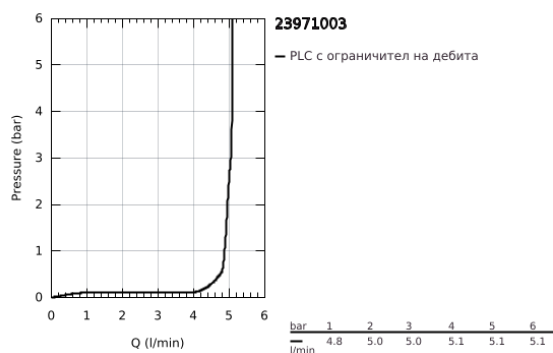

23 971 003 EUROSMART СМЕСИТЕЛ ЗА УМИВАЛНИК 1/2", ЕДНОРЪКОХВАТКОВ XL-РАЗМЕР

PRODUCT DESCRIPTION

- Colour: хром
- Високо тяло за стоящи мивки тип "Купа"
- Еднодупков монтаж
- Метална ръкохватка
- GROHE SilkMove 28 mm керамичен картуш
- Регулатор на дебита
- С температурен ограничител
- GROHE LongLife хромирано покритие
- GROHE EcoJoy - технология за намаляване разхода на вода
- максимален дебит (при 3 bar): 5 l/min
- GROHE AquaGuide-регулируем аератор
- GROHE FastFixation система за бързо инсталиране
- Без изпразнител
- Меки връзки
- професионална серия

23 971 003 **EUROSMART СМЕСИТЕЛ ЗА УМИВАЛНИК 1/2",
ЕДНОРЪКОХВАТКОВ XL-РАЗМЕР**

SPARE PARTS, юли 2019 – now

- 1: Ръкохватка (Spare part-nr. 48548000)
 - 2: Капаче (Spare part-nr. 46116000)
 - 3: Картуш (Spare part-nr. 46580000)
 - 4: Аератор (Spare part-nr. 46837000)
 - 5: Комплект за монтиране на болтове (Spare part-nr. 46645000)
 - 6: Сифон с натискане (Spare part-nr. 65807000)*
 - 7: Ключ за монтаж (Spare part-nr. 19017000)*
- * Optional accessories