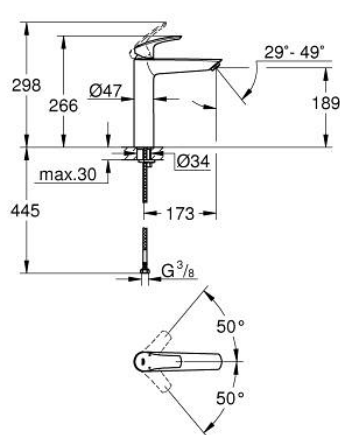

23 971 003 EUROSMART СМЕСИТЕЛ ЗА УМИВАЛНИК 1/2", ЕДНОРЪКОХВАТКОВ XL-РАЗМЕР

PRODUCT DESCRIPTION

- Colour: хром
- Високо тяло за стоящи мивки тип "Купа"
- Еднодупков монтаж
- Метална ръкохватка
- GROHE SilkMove 28 mm керамичен картуш
- Регулатор на дебита
- С температурен ограничител
- GROHE LongLife хромирано покритие
- GROHE EcoJoy - технология за намаляване разхода на вода
- максимален дебит (при 3 bar): 5 l/min
- GROHE AquaGuide-регулируем аератор
- GROHE FastFixation система за бързо инсталиране
- Без изпразнител
- Меки връзки
- професионална серия

23 971 003 **EUROSMART СМЕСИТЕЛ ЗА УМИВАЛНИК 1/2",
ЕДНОРЪКОХВАТКОВ XL-РАЗМЕР**

SPARE PARTS, юли 2019 – now

- 1: Ръкохватка (Spare part-nr. 48548000)
 - 2: Капаче (Spare part-nr. 46116000)
 - 3: Картуш (Spare part-nr. 46580000)
 - 4: Аератор (Spare part-nr. 46837000)
 - 5: Комплект за монтиране на болтове (Spare part-nr. 46645000)
 - 6: Сифон с натискане (Spare part-nr. 65807000)*
 - 7: Ключ за монтаж (Spare part-nr. 19017000)*
- * Optional accessories