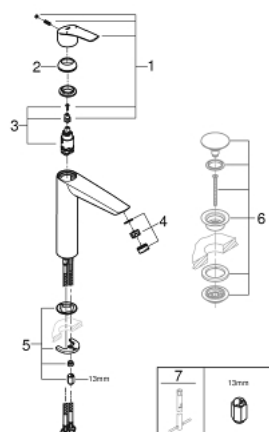

23 971 003 EUROSMART СМЕСИТЕЛ ЗА УМИВАЛНИК 1/2", ЕДНОРЪКОХВАТКОВ XL-РАЗМЕР

PRODUCT DESCRIPTION

- Colour: хром
- Високо тяло за стоящи мивки тип "Купа"
- Еднодупков монтаж
- Метална ръкохватка
- GROHE SilkMove 28 mm керамичен картуш
- Регулатор на дебита
- С температурен ограничител
- GROHE LongLife хромирано покритие
- GROHE EcoJoy - технология за намаляване разхода на вода
- максимален дебит (при 3 bar): 5 l/min
- GROHE AquaGuide-регулируем аератор
- GROHE FastFixation система за бързо инсталиране
- Без изпразнител
- Меки връзки
- професионална серия

23 971 003 **EUROSMART СМЕСИТЕЛ ЗА УМИВАЛНИК 1/2",
ЕДНОРЪКОХВАТКОВ XL-РАЗМЕР**

SPARE PARTS, юли 2019 – now

- 1: Ръкохватка (Spare part-nr. 48548000)
 - 2: Капаче (Spare part-nr. 46116000)
 - 3: Картуш (Spare part-nr. 46580000)
 - 4: Аератор (Spare part-nr. 46837000)
 - 5: Комплект за монтиране на болтове (Spare part-nr. 46645000)
 - 6: Сифон с натискане (Spare part-nr. 65807000)*
 - 7: Ключ за монтаж (Spare part-nr. 19017000)*
- * Optional accessories