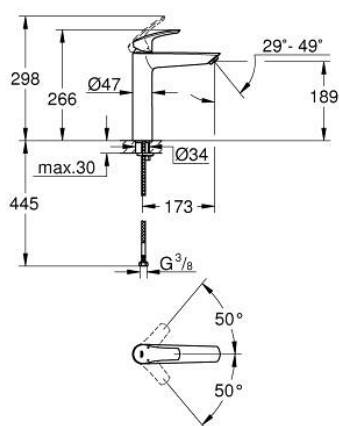

23 971 243 3 EUROSMART СМЕСИТЕЛ ЗА УМИВАЛНИК 1/2", ЕДНОРЪКОХВАТКОВ XL-РАЗМЕР

PRODUCT DESCRIPTION

- Colour: matte black
- Високо тяло за стоящи мивки тип "Купа"
- Еднодупков монтаж
- Метална ръкохватка
- GROHE SilkMove 28 mm керамичен картуш
- Регулатор на дебита
- С температурен ограничител
- GROHE EcoJoy - технология за намаляване разхода на вода
- максимален дебит (при 3 bar): 5 l/min
- GROHE AquaGuide-регулируем аератор
- GROHE FastFixation система за бързо инсталиране
- Без изпразнител
- Меки връзки
- професионална серия