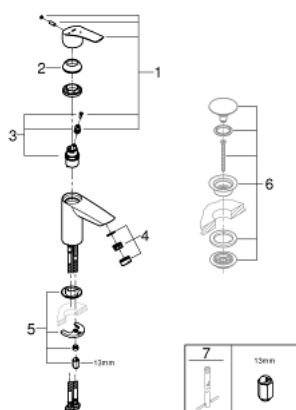

23 974 003 EUROSMART СМЕСИТЕЛ ЗА УМИВАЛНИК 1/2", ЕДНОРЪКОХВАТКОВ, S-РАЗМЕР

PRODUCT DESCRIPTION

- Colour: хром
- Еднодупков монтаж
- Метална ръкохватка
- GROHE SmoothControl 28 mm- керамичен картуш
- OpenCold - cold water flow in mid-lever position
- С температурен ограничител
- GROHE LongLife хромирано покритие
- Low Flow Rate for exceptional efficiency
- maximum flow rate (at 3 bar): 3.5 l/min
- водни пътища - без досег до олово и никел в смесителя
- GROHE FastFixation система за бързо инсталиране
- Без изпразнител
- Меки връзки
- професионална серия

23 974 003 EUROSMART СМЕСИТЕЛ ЗА УМИВАЛНИК 1/2", ЕДНОРЪКОХВАТКОВ, S-РАЗМЕР

SPARE PARTS, декември 2019 – now

- 1: Ръкохватка (Spare part-nr. 48551000)
- 2: Капаче (Spare part-nr. 46116000)
- 3: Картуш (Spare part-nr. 48533000)
- 4: Аератор (Spare part-nr. 42604000)
- 5: Комплект за монтиране на болтове (Spare part-nr. 46645000)
- 6: Сифон с натискане (Spare part-nr. 65807000)*
- 7: Ключ за монтаж (Spare part-nr. 19017000)*