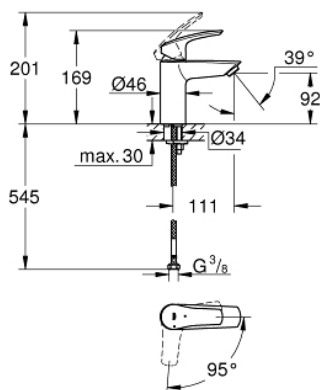

23 974 003 EUROSMART СМЕСИТЕЛ ЗА УМИВАЛНИК 1/2", ЕДНОРЪКОХВАТКОВ, S-РАЗМЕР

PRODUCT DESCRIPTION

- Colour: хром
- Еднодупков монтаж
- Метална ръкохватка
- GROHE SmoothControl 28 mm- керамичен картуш
- OpenCold - cold water flow in mid-lever position
- С температурен ограничител
- GROHE LongLife хромирано покритие
- Low Flow Rate for exceptional efficiency
- maximum flow rate (at 3 bar): 3.5 l/min
- водни пътища - без досег до олово и никел в смесителя
- GROHE FastFixation система за бързо инсталиране
- Без изпразнител
- Меки връзки
- професионална серия

23 974 003 EUROSMART СМЕСИТЕЛ ЗА УМИВАЛНИК 1/2", ЕДНОРЪКОХВАТКОВ, S-РАЗМЕР

SPARE PARTS, декември 2019 – now

- 1: Ръкохватка (Spare part-nr. 48551000)
- 2: Капаче (Spare part-nr. 46116000)
- 3: Картуш (Spare part-nr. 48533000)
- 4: Аератор (Spare part-nr. 42604000)
- 5: Комплект за монтиране на болтове (Spare part-nr. 46645000)
- 6: Сифон с натискане (Spare part-nr. 65807000)*
- 7: Ключ за монтаж (Spare part-nr. 19017000)*