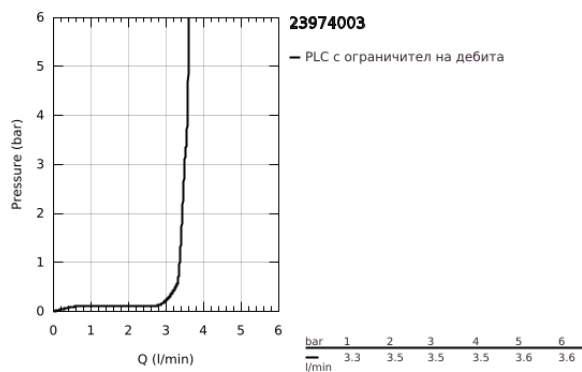

23 974 003 EUROSMART СМЕСИТЕЛ ЗА УМИВАЛНИК 1/2", ЕДНОРЪКОХВАТКОВ, S-РАЗМЕР

PRODUCT DESCRIPTION

- Colour: хром
- Еднодупков монтаж
- Метална ръкохватка
- GROHE SmoothControl 28 mm- керамичен картуш
- OpenCold - cold water flow in mid-lever position
- С температурен ограничител
- GROHE LongLife хромирано покритие
- Low Flow Rate for exceptional efficiency
- maximum flow rate (at 3 bar): 3.5 l/min
- водни пътища - без досег до олово и никел в смесителя
- GROHE FastFixation система за бързо инсталиране
- Без изпразнител
- Меки връзки
- професионална серия

23 974 003 EUROSMART СМЕСИТЕЛ ЗА УМИВАЛНИК 1/2", ЕДНОРЪКОХВАТКОВ, S-РАЗМЕР

SPARE PARTS, декември 2019 – now

- 1: Ръкохватка (Spare part-nr. 48551000)
- 2: Капаче (Spare part-nr. 46116000)
- 3: Картуш (Spare part-nr. 48533000)
- 4: Аератор (Spare part-nr. 42604000)
- 5: Комплект за монтиране на болтове (Spare part-nr. 46645000)
- 6: Сифон с натискане (Spare part-nr. 65807000)*
- 7: Ключ за монтаж (Spare part-nr. 19017000)*