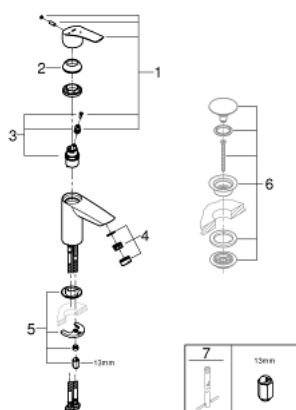

23 974 003 EUROSMART СМЕСИТЕЛ ЗА УМИВАЛНИК 1/2", ЕДНОРЪКОХВАТКОВ, S-РАЗМЕР

PRODUCT DESCRIPTION

- Colour: хром
- Еднодупков монтаж
- Метална ръкохватка
- GROHE SmoothControl 28 mm- керамичен картуш
- EcoMode - cold water flow in mid-lever position saves energy
- С температурен ограничител
- GROHE LongLife хромирано покритие
- Low Flow Rate for exceptional efficiency
- maximum flow rate (at 3 bar): 3.5 l/min
- водни пътища - без досег до олово и никел в смесителя
- GROHE FastFixation система за бързо инсталиране
- Без изпразнител
- Меки връзки
- професионална серия

23 974 003 **EUROSMART СМЕСИТЕЛ ЗА УМИВАЛНИК 1/2",**
ЕДНОРЪКОХВАТКОВ, S-РАЗМЕР

SPARE PARTS, декември 2019 – now

- 1: Ръкохватка (Spare part-nr. 48551000)
- 2: Капаче (Spare part-nr. 46116000)
- 3: Картуш (Spare part-nr. 48533000)
- 4: Аератор (Spare part-nr. 42604000)
- 5: Комплект за монтиране на болтове (Spare part-nr. 46645000)
- 6: Сифон с натискане (Spare part-nr. 65807000)*
- 7: Ключ за монтаж (Spare part-nr. 19017000)*