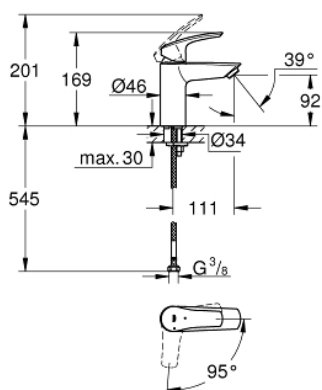

23 974 003 EUROSMART СМЕСИТЕЛ ЗА УМИВАЛНИК 1/2", ЕДНОРЪКОХВАТКОВ, S-РАЗМЕР

PRODUCT DESCRIPTION

- Colour: хром
- Еднодупков монтаж
- Метална ръкохватка
- GROHE SmoothControl 28 mm- керамичен картуш
- EcoMode - cold water flow in mid-lever position saves energy
- С температурен ограничител
- GROHE LongLife хромирано покритие
- Low Flow Rate for exceptional efficiency
- maximum flow rate (at 3 bar): 3.5 l/min
- водни пътища - без досег до олово и никел в смесителя
- GROHE FastFixation система за бързо инсталиране
- Без изпразнител
- Меки връзки
- професионална серия

23 974 003 **EUROSMART СМЕСИТЕЛ ЗА УМИВАЛНИК 1/2",**
ЕДНОРЪКОХВАТКОВ, S-РАЗМЕР

SPARE PARTS, декември 2019 – now

- 1: Ръкохватка (Spare part-nr. 48551000)
- 2: Капаче (Spare part-nr. 46116000)
- 3: Картуш (Spare part-nr. 48533000)
- 4: Аератор (Spare part-nr. 42604000)
- 5: Комплект за монтиране на болтове (Spare part-nr. 46645000)
- 6: Сифон с натискане (Spare part-nr. 65807000)*
- 7: Ключ за монтаж (Spare part-nr. 19017000)*