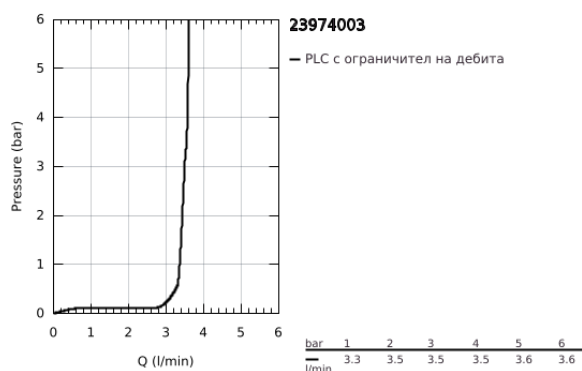

23 974 003 EUROSMART СМЕСИТЕЛ ЗА УМИВАЛНИК 1/2", ЕДНОРЪКОХВАТКОВ, S-РАЗМЕР

PRODUCT DESCRIPTION

- Colour: хром
- Еднодупков монтаж
- Метална ръкохватка
- GROHE SmoothControl 28 mm- керамичен картуш
- EcoMode - cold water flow in mid-lever position saves energy
- С температурен ограничител
- GROHE LongLife хромирано покритие
- Low Flow Rate for exceptional efficiency
- maximum flow rate (at 3 bar): 3.5 l/min
- водни пътища - без досег до олово и никел в смесителя
- GROHE FastFixation система за бързо инсталиране
- Без изпразнител
- Меки връзки
- професионална серия

23 974 003 **EUROSMART СМЕСИТЕЛ ЗА УМИВАЛНИК 1/2",**
ЕДНОРЪКОХВАТКОВ, S-РАЗМЕР

SPARE PARTS, декември 2019 – now

- 1: Ръкохватка (Spare part-nr. 48551000)
- 2: Капаче (Spare part-nr. 46116000)
- 3: Картуш (Spare part-nr. 48533000)
- 4: Аератор (Spare part-nr. 42604000)
- 5: Комплект за монтиране на болтове (Spare part-nr. 46645000)
- 6: Сифон с натискане (Spare part-nr. 65807000)*
- 7: Ключ за монтаж (Spare part-nr. 19017000)*