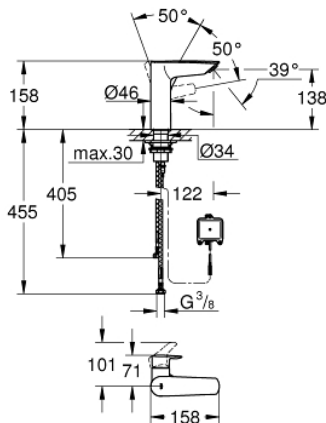

23 975 003 EUROSMART СМЕСИТЕЛ ЗА УМИВАЛНИК 1/2", ЕДНОРЪКОХВАТКОВ, М-РАЗМЕР

PRODUCT DESCRIPTION (1/2)

- Colour: хром
- Еднодупков монтаж
- 2-in-1 hybrid with touchless (cold water) or manual operation
- управлението с ръкохватката е с приоритет
- Метална ръкохватка
- GROHE SilkMove 28 mm керамичен картуш
- С температурен ограничител
- инфрачервена елетроника
- С инфрачервен сензор, за директно управление, конфигурация и сервизни дейности
- Литиева батерия 6 V, тип CR - P2
- Живот на батерията: приблизително 7 год.(150 активирания на ден)
- Вграден възвратен клапан
- Филтърна цедка
- С вграден магнитен вентил
- Външна батерия
- Дисплей показващ степента на зареждане на батерията
- 7 програми за управление
- Автоматично промиване
- Почистващ модул
- Допълнителни функции и прецизно регулиране с дистанционно 36 407
- GROHE EcoJoy - технология за намаляване разхода на вода
- максимален дебит (при 3 bar): 5 l/min
- водни пътища - без досег до олово и никел в смесителя
- Система за бърз монтаж
- Без изпразнител
- Меки връзки
- Минимално налягане 1 bar.
- CE маркировка

Pure Freude
an Wasser

**23 975 003 EUROSMART СМЕСИТЕЛ ЗА УМИВАЛНИК 1/2",
ЕДНОРЪКОХВАТКОВ, М-РАЗМЕР**

PRODUCT DESCRIPTION (2/2)

- професионална серия