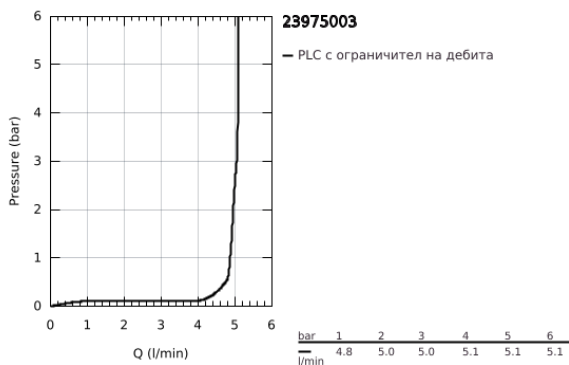

23 975 003 EUROSMART СМЕСИТЕЛ ЗА УМИВАЛНИК 1/2", ЕДНОРЪКОХВАТКОВ, М-РАЗМЕР

PRODUCT DESCRIPTION (1/2)

- Colour: хром
- Еднодупков монтаж
- 2-in-1 hybrid with touchless (cold water) or manual operation
- управлението с ръкохватката е с приоритет
- Метална ръкохватка
- GROHE SilkMove 28 mm керамичен картуш
- С температурен ограничител
- инфрачервена елетроника
- С инфрачервен сензор, за директно управление, конфигурация и сервизни дейности
- Литиева батерия 6 V, тип CR - P2
- Живот на батерията: приблизително 7 год.(150 активирания на ден)
- Вграден възвратен клапан
- Филтърна цедка
- С вграден магнитен вентил
- Външна батерия
- Дисплей показващ степента на зареждане на батерията
- 7 програми за управление
- Автоматично промиване
- Почистващ модул
- Допълнителни функции и прецизно регулиране с дистанционно 36 407
- GROHE EcoJoy - технология за намаляване разхода на вода
- максимален дебит (при 3 bar): 5 l/min
- водни пътища - без досег до олово и никел в смесителя
- Система за бърз монтаж
- Без изпразнител
- Меки връзки
- Минимално налягане 1 bar.
- CE маркировка

Pure Freude
an Wasser

**23 975 003 EUROSMART СМЕСИТЕЛ ЗА УМИВАЛНИК 1/2",
ЕДНОРЪКОХВАТКОВ, М-РАЗМЕР**

PRODUCT DESCRIPTION (2/2)

- професионална серия