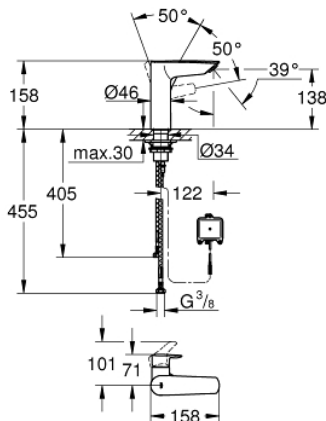

23 975 243 3 EUROSMART СМЕСИТЕЛ ЗА УМИВАЛНИК 1/2", ЕДНОРЪКОХВАТКОВ, М-РАЗМЕР

PRODUCT DESCRIPTION (1/2)

- Colour: matte black
- Еднодупков монтаж
- 2-in-1 hybrid with touchless (cold water) or manual operation
- управлението с ръкохватката е с приоритет
- Метална ръкохватка
- GROHE SilkMove 28 mm керамичен картуш
- С температурен ограничител
- инфрачервена елетроника
- С инфрачервен сензор, за директно управление, конфигурация и сервизни дейности
- Литиева батерия 6 V, тип CR - P2
- Живот на батерията: приблизително 7 год.(150 активирания на ден)
- Вграден възвратен клапан
- Филтърна цедка
- С вграден магнитен вентил
- Външна батерия
- Дисплей показващ степента на зареждане на батерията
- 7 програми за управление
- Автоматично промиване
- Почистващ модул
- Допълнителни функции и прецизно регулиране с дистанционно 36 407
- GROHE EcoJoy - технология за намаляване разхода на вода
- максимален дебит (при 3 bar): 5 l/min
- водни пътища - без досег до олово и никел в смесителя
- Система за бърз монтаж
- Без изпразнител
- Меки връзки
- Минимално налягане 1 bar.
- CE маркировка

Pure Freude
an Wasser

**23 975 243 3 EUROSMART СМЕСИТЕЛ ЗА УМИВАЛНИК 1/2",
ЕДНОРЪКОХВАТКОВ, М-РАЗМЕР**

PRODUCT DESCRIPTION (2/2)

- професионална серия