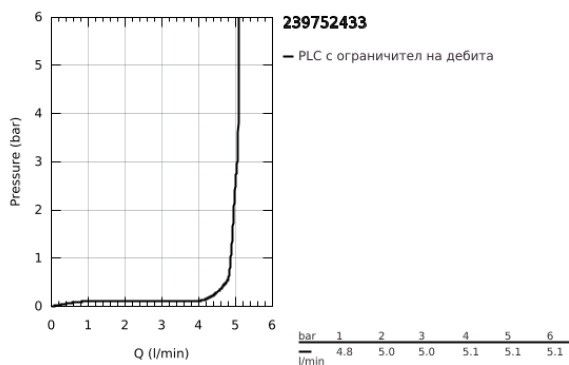

23 975 243 3 EUROSMART СМЕСИТЕЛ ЗА УМИВАЛНИК 1/2", ЕДНОРЪКОХВАТКОВ, М-РАЗМЕР

PRODUCT DESCRIPTION (1/2)

- Colour: matte black
- Еднодупков монтаж
- 2-in-1 hybrid with touchless (cold water) or manual operation
- управлението с ръкохватката е с приоритет
- Метална ръкохватка
- GROHE SilkMove 28 mm керамичен картуш
- С температурен ограничител
- инфрачервена елетроника
- С инфрачервен сензор, за директно управление, конфигурация и сервизни дейности
- Литиева батерия 6 V, тип CR - P2
- Живот на батерията: приблизително 7 год.(150 активирания на ден)
- Вграден възвратен клапан
- Филтърна цедка
- С вграден магнитен вентил
- Външна батерия
- Дисплей показващ степента на зареждане на батерията
- 7 програми за управление
- Автоматично промиване
- Почистващ модул
- Допълнителни функции и прецизно регулиране с дистанционно 36 407
- GROHE EcoJoy - технология за намаляване разхода на вода
- максимален дебит (при 3 bar): 5 l/min
- водни пътища - без досег до олово и никел в смесителя
- Система за бърз монтаж
- Без изпразнител
- Меки връзки
- Минимално налягане 1 bar.
- CE маркировка

Pure Freude
an Wasser

**23 975 243 3 EUROSMART СМЕСИТЕЛ ЗА УМИВАЛНИК 1/2",
ЕДНОРЪКОХВАТКОВ, М-РАЗМЕР**

PRODUCT DESCRIPTION (2/2)

- професионална серия