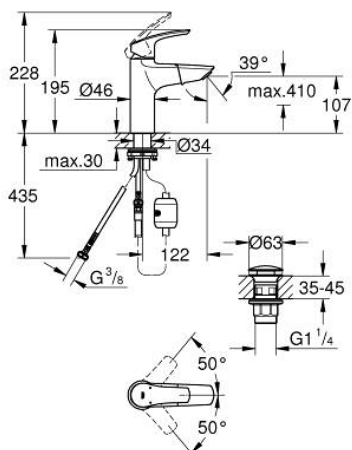

23 976 003 EUROSMART СМЕСИТЕЛ ЗА УМИВАЛНИК 1/2", ЕДНОРЪКОХВАТКОВ, М-РАЗМЕР

PRODUCT DESCRIPTION

- Colour: хром
- с изтеглящ се чучур
- Еднодупков монтаж
- Метална ръкохватка
- GROHE SilkMove 28 mm керамичен картуш
- Регулатор на дебита
- С температурен ограничител
- GROHE EcoJoy - технология за намаляване разхода на вода
- максимален дебит (при 3 bar): 5 l/min
- Система за бърз монтаж
- MagneticDocking осигурява лесно и плавно прибиране на издърпващия се душ в начална позиция
- гладко тяло с изпразнител 1 1/4"
- Меки връзки
- професионална серия

23 976 003 **EUROSMART СМЕСИТЕЛ ЗА УМИВАЛНИК 1/2",
ЕДНОРЪКОХВАТКОВ, М-РАЗМЕР**

SPARE PARTS, юни 2021 – now

- 1: Ръкохватка (Spare part-nr. 48548000)
- 2: Капаче (Spare part-nr. 46116000)
- 3: Картуш (Spare part-nr. 46963000)
- 4: Издърпващ се душ (Spare part-nr. 48573000)
- 4.1: Аератор (Spare part-nr. 48159000)
- 5: Монтажен комплект (Spare part-nr. 48384000)
- 6: Сифон с натискане (Spare part-nr. 65807000)