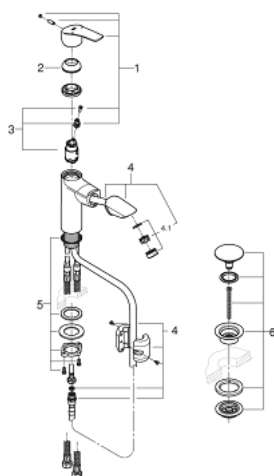

23 976 003 EUROSMART СМЕСИТЕЛ ЗА УМИВАЛНИК 1/2", ЕДНОРЪКОХВАТКОВ, М-РАЗМЕР

PRODUCT DESCRIPTION

- Colour: хром
- с изтеглящ се чучур
- Еднодупков монтаж
- Метална ръкохватка
- GROHE SilkMove 28 mm керамичен картуш
- Регулатор на дебита
- С температурен ограничител
- GROHE EcoJoy - технология за намаляване разхода на вода
- максимален дебит (при 3 bar): 5 l/min
- Система за бърз монтаж
- MagneticDocking осигурява лесно и плавно прибиране на издърпващия се душ в начална позиция
- гладко тяло с изпразнител 1 1/4"
- Меки връзки
- професионална серия

23 976 003 **EUROSMART СМЕСИТЕЛ ЗА УМИВАЛНИК 1/2",
ЕДНОРЪКОХВАТКОВ, М-РАЗМЕР**

SPARE PARTS, юни 2021 – now

- 1: Ръкохватка (Spare part-nr. 48548000)
- 2: Капаче (Spare part-nr. 46116000)
- 3: Картуш (Spare part-nr. 46963000)
- 4: Издърпващ се душ (Spare part-nr. 48573000)
- 4.1: Аератор (Spare part-nr. 48159000)
- 5: Монтажен комплект (Spare part-nr. 48384000)
- 6: Сифон с натискане (Spare part-nr. 65807000)