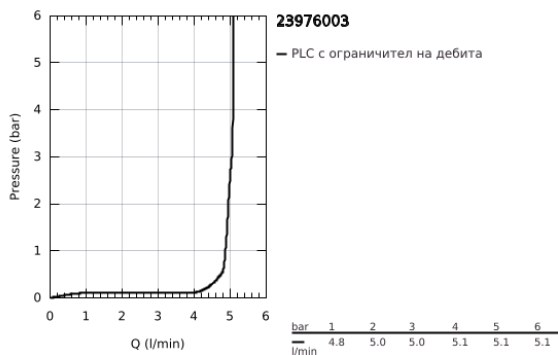

23 976 003 EUROSMART СМЕСИТЕЛ ЗА УМИВАЛНИК 1/2", ЕДНОРЪКОХВАТКОВ, М-РАЗМЕР

PRODUCT DESCRIPTION

- Colour: хром
- с изтеглящ се чучур
- Еднодупков монтаж
- Метална ръкохватка
- GROHE SilkMove 28 mm керамичен картуш
- Регулатор на дебита
- С температурен ограничител
- GROHE EcoJoy - технология за намаляване разхода на вода
- максимален дебит (при 3 bar): 5 l/min
- Система за бърз монтаж
- MagneticDocking осигурява лесно и плавно прибиране на издърпващия се душ в начална позиция
- гладко тяло с изпразнител 1 1/4"
- Меки връзки
- професионална серия

23 976 003 **EUROSMART СМЕСИТЕЛ ЗА УМИВАЛНИК 1/2",
ЕДНОРЪКОХВАТКОВ, М-РАЗМЕР**

SPARE PARTS, юни 2021 – now

- 1: Ръкохватка (Spare part-nr. 48548000)
- 2: Капаче (Spare part-nr. 46116000)
- 3: Картуш (Spare part-nr. 46963000)
- 4: Издърпващ се душ (Spare part-nr. 48573000)
- 4.1: Аератор (Spare part-nr. 48159000)
- 5: Монтажен комплект (Spare part-nr. 48384000)
- 6: Сифон с натискане (Spare part-nr. 65807000)