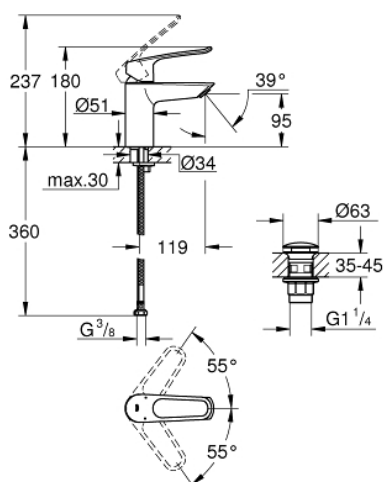

23 980 003 EUROSMART СМЕСИТЕЛ ЗА УМИВАЛНИК 1/2", ЕДНОРЪКОХВАТКОВ, S-РАЗМЕР

PRODUCT DESCRIPTION

- Colour: хром
- Еднодупков монтаж
- Метална ръкохватка
- lever length 130 mm
- GROHE SilkMove - 35 mm керамичен картуш
- макс. дебит: (при 3 bar): 8 l/min
- ламинарен аератор
- Регулатор на дебита
- С температурен ограничител
- GROHE FastFixation система за бързо инсталиране
- гладко тяло с изпразнител 1 1/4"
- Меки връзки
- професионална серия

23 980 003 EUROSMART СМЕСИТЕЛ ЗА УМИВАЛНИК 1/2", ЕДНОРЪКОХВАТКОВ, S-РАЗМЕР

SPARE PARTS, декември 2019 – now

- 1: Ръкохватка (Spare part-nr. 48580000)
- 2: Капаче (Spare part-nr. 46492000)
- 3: Температурен ограничител (Spare part-nr. 46375000)
- 4: Screw coupling (Spare part-nr. 46460000)
- 5: Картуш (Spare part-nr. 46374000)
- 6: Ламинарен аератор (Spare part-nr. 13960000)
- 7: Комплект за монтиране на болтове (Spare part-nr. 46671000)
- 8: Сифон с натискане (Spare part-nr. 65807000)
- 9: Ключ за монтаж (Spare part-nr. 19017000)*
- 10: Ключ (Spare part-nr. 19332000)*