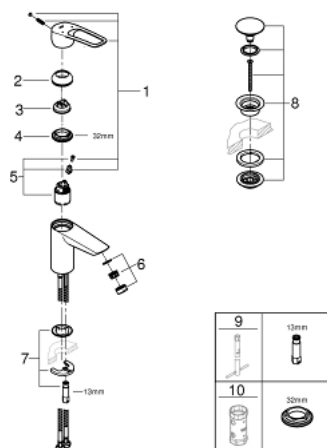

23 980 003 EUROSMART СМЕСИТЕЛ ЗА УМИВАЛНИК 1/2", ЕДНОРЪКОХВАТКОВ, S-РАЗМЕР

PRODUCT DESCRIPTION

- Colour: хром
- Еднодупков монтаж
- Метална ръкохватка
- lever length 130 mm
- GROHE SilkMove - 35 mm керамичен картуш
- макс. дебит: (при 3 bar): 8 l/min
- ламинарен аератор
- Регулатор на дебита
- С температурен ограничител
- GROHE FastFixation система за бързо инсталиране
- гладко тяло с изпразнител 1 1/4"
- Меки връзки
- професионална серия

23 980 003 EUROSMART СМЕСИТЕЛ ЗА УМИВАЛНИК 1/2", ЕДНОРЪКОХВАТКОВ, S-РАЗМЕР

SPARE PARTS, декември 2019 – now

- 1: Ръкохватка (Spare part-nr. 48580000)
- 2: Капаче (Spare part-nr. 46492000)
- 3: Температурен ограничител (Spare part-nr. 46375000)
- 4: Screw coupling (Spare part-nr. 46460000)
- 5: Картуш (Spare part-nr. 46374000)
- 6: Ламинарен аератор (Spare part-nr. 13960000)
- 7: Комплект за монтиране на болтове (Spare part-nr. 46671000)
- 8: Сифон с натискане (Spare part-nr. 65807000)
- 9: Ключ за монтаж (Spare part-nr. 19017000)*
- 10: Ключ (Spare part-nr. 19332000)*