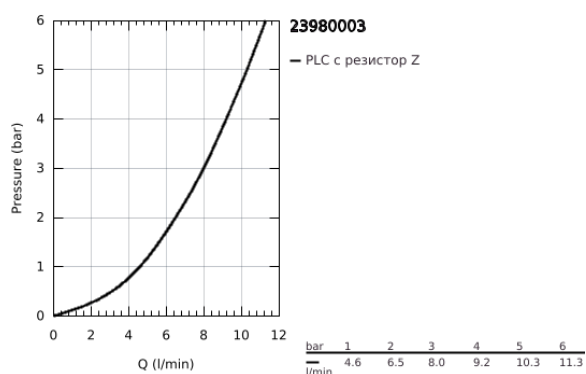

23 980 003 EUROSMART СМЕСИТЕЛ ЗА УМИВАЛНИК 1/2", ЕДНОРЪКОХВАТКОВ, S-РАЗМЕР

PRODUCT DESCRIPTION

- Colour: хром
- Еднодупков монтаж
- Метална ръкохватка
- lever length 130 mm
- GROHE SilkMove - 35 mm керамичен картуш
- макс. дебит: (при 3 bar): 8 l/min
- ламинарен аератор
- Регулатор на дебита
- С температурен ограничител
- GROHE FastFixation система за бързо инсталиране
- гладко тяло с изпразнител 1 1/4"
- Меки връзки
- професионална серия

23 980 003 EUROSMART СМЕСИТЕЛ ЗА УМИВАЛНИК 1/2", ЕДНОРЪКОХВАТКОВ, S-РАЗМЕР

SPARE PARTS, декември 2019 – now

- 1: Ръкохватка (Spare part-nr. 48580000)
- 2: Капаче (Spare part-nr. 46492000)
- 3: Температурен ограничител (Spare part-nr. 46375000)
- 4: Screw coupling (Spare part-nr. 46460000)
- 5: Картуш (Spare part-nr. 46374000)
- 6: Ламинарен аератор (Spare part-nr. 13960000)
- 7: Комплект за монтиране на болтове (Spare part-nr. 46671000)
- 8: Сифон с натискане (Spare part-nr. 65807000)
- 9: Ключ за монтаж (Spare part-nr. 19017000)*
- 10: Ключ (Spare part-nr. 19332000)*