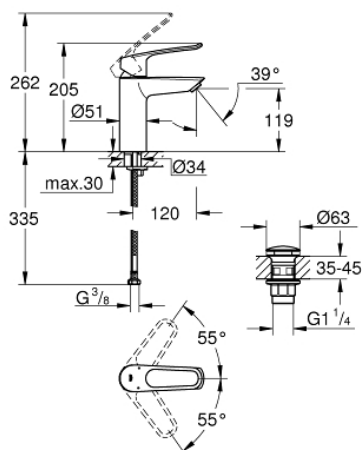

23 981 003 EUROSMART СМЕСИТЕЛ ЗА УМИВАЛНИК 1/2", ЕДНОРЪКОХВАТКОВ, М-РАЗМЕР

PRODUCT DESCRIPTION

- Colour: хром
- Еднодупков монтаж
- Метална ръкохватка
- lever length 130 mm
- GROHE SilkMove - 35 mm керамичен картуш
- макс. дебит: (при 3 bar): 8 l/min
- ламинарен аератор
- Регулатор на дебита
- С температурен ограничител
- GROHE FastFixation система за бързо инсталиране

• гладко тяло с изпразнител 1 1/4"

• Меки връзки

• професионална серия

23 981 003 EUROSMART СМЕСИТЕЛ ЗА УМИВАЛНИК 1/2", ЕДНОРЪКОХВАТКОВ, М-РАЗМЕР

SPARE PARTS, декември 2019 – now

- 1: Ръкохватка (Spare part-nr. 48580000)
- 2: Капаче (Spare part-nr. 46492000)
- 3: Температурен ограничител (Spare part-nr. 46375000)
- 4: Screw coupling (Spare part-nr. 46460000)
- 5: Картуш (Spare part-nr. 46374000)
- 6: Ламинарен аератор (Spare part-nr. 13960000)
- 7: Комплект за монтиране на болтове (Spare part-nr. 46671000)
- 8: Сифон с натискане (Spare part-nr. 65807000)
- 9: Ключ за монтаж (Spare part-nr. 19017000)*
- 10: Ключ (Spare part-nr. 19332000)*