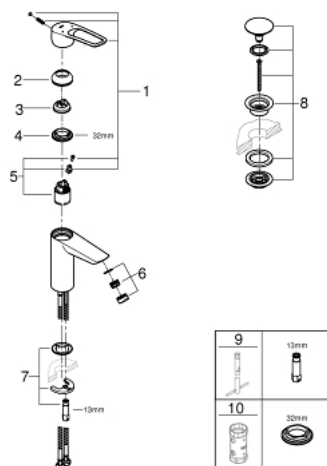

23 981 003 EUROSMART СМЕСИТЕЛ ЗА УМИВАЛНИК 1/2", ЕДНОРЪКОХВАТКОВ, М-РАЗМЕР

PRODUCT DESCRIPTION

- Colour: хром
- Еднодупков монтаж
- Метална ръкохватка
- lever length 130 mm
- GROHE SilkMove - 35 mm керамичен картуш
- макс. дебит: (при 3 bar): 8 l/min
- ламинарен аератор
- Регулатор на дебита
- С температурен ограничител
- GROHE FastFixation система за бързо инсталиране

• гладко тяло с изпразнител 1 1/4"

• Меки връзки

• професионална серия

23 981 003 EUROSMART СМЕСИТЕЛ ЗА УМИВАЛНИК 1/2", ЕДНОРЪКОХВАТКОВ, М-РАЗМЕР

SPARE PARTS, декември 2019 – now

- 1: Ръкохватка (Spare part-nr. 48580000)
- 2: Капаче (Spare part-nr. 46492000)
- 3: Температурен ограничител (Spare part-nr. 46375000)
- 4: Screw coupling (Spare part-nr. 46460000)
- 5: Картуш (Spare part-nr. 46374000)
- 6: Ламинарен аератор (Spare part-nr. 13960000)
- 7: Комплект за монтиране на болтове (Spare part-nr. 46671000)
- 8: Сифон с натискане (Spare part-nr. 65807000)
- 9: Ключ за монтаж (Spare part-nr. 19017000)*
- 10: Ключ (Spare part-nr. 19332000)*