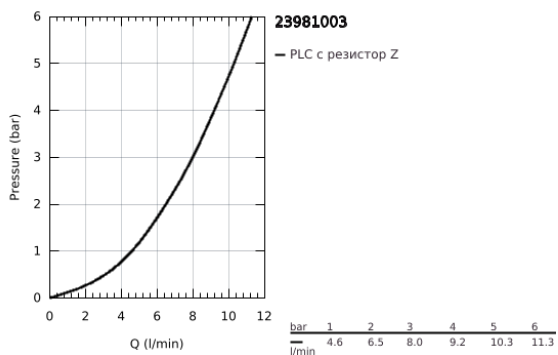

23 981 003 EUROSMART СМЕСИТЕЛ ЗА УМИВАЛНИК 1/2", ЕДНОРЪКОХВАТКОВ, М-РАЗМЕР

PRODUCT DESCRIPTION

- Colour: хром
- Еднодупков монтаж
- Метална ръкохватка
- lever length 130 mm
- GROHE SilkMove - 35 mm керамичен картуш
- макс. дебит: (при 3 bar): 8 l/min
- ламинарен аератор
- Регулатор на дебита
- С температурен ограничител
- GROHE FastFixation система за бързо инсталиране

• гладко тяло с изпразнител 1 1/4"

• Меки връзки

• професионална серия

23 981 003 EUROSMART СМЕСИТЕЛ ЗА УМИВАЛНИК 1/2", ЕДНОРЪКОХВАТКОВ, М-РАЗМЕР

SPARE PARTS, декември 2019 – now

- 1: Ръкохватка (Spare part-nr. 48580000)
- 2: Капаче (Spare part-nr. 46492000)
- 3: Температурен ограничител (Spare part-nr. 46375000)
- 4: Screw coupling (Spare part-nr. 46460000)
- 5: Картуш (Spare part-nr. 46374000)
- 6: Ламинарен аератор (Spare part-nr. 13960000)
- 7: Комплект за монтиране на болтове (Spare part-nr. 46671000)
- 8: Сифон с натискане (Spare part-nr. 65807000)
- 9: Ключ за монтаж (Spare part-nr. 19017000)*
- 10: Ключ (Spare part-nr. 19332000)*