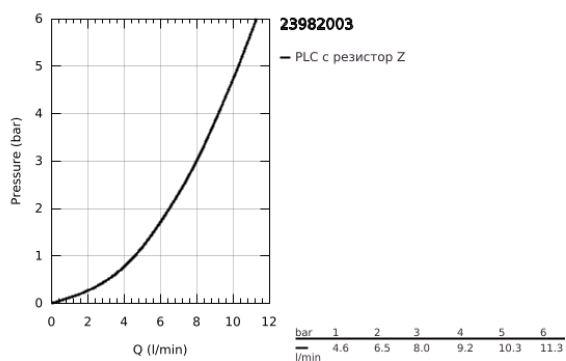

## 23 982 003 EUROSMART СМЕСИТЕЛ ЗА УМИВАЛНИК 1/2", ЕДНОРЪКОХВАТКОВ, S-РАЗМЕР

### PRODUCT DESCRIPTION

- Colour: хром
- Еднодупков монтаж
- издължена метална ръкохватка
- lever length 156 mm
- GROHE SilkMove - 35 mm керамичен картуш
- макс. дебит: (при 3 bar): 8 l/min
- ламинарен аератор
- Регулатор на дебита
- С температурен ограничител
- GROHE FastFixation система за бързо инсталиране

- гладко тяло с изпразнител 1 1/4"

- Меки връзки

- професионална серия