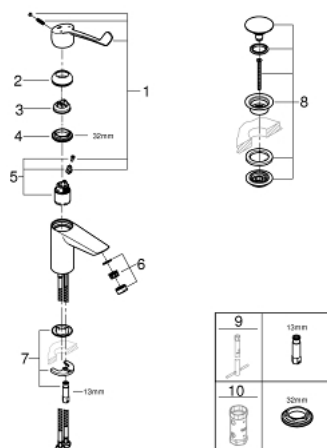

### PRODUCT DESCRIPTION

- Colour: хром
- Еднодупков монтаж
- издължена метална ръкохватка
- lever length 156 mm
- GROHE SilkMove - 35 mm керамичен картуш
- макс. дебит: (при 3 bar): 8 l/min
- ламинарен аератор
- Регулатор на дебита
- С температурен ограничител
- GROHE FastFixation система за бързо инсталиране

- гладко тяло с изпразнител 1 1/4"

- Меки връзки

- професионална серия

## 23 982 003 EUROSMART СМЕСИТЕЛ ЗА УМИВАЛНИК 1/2", ЕДНОРЪКОХВАТКОВ, S-РАЗМЕР

### SPARE PARTS, декември 2019 – now

- 1: Ръкохватка (Spare part-nr. 48581000)
- 2: Капаче (Spare part-nr. 46492000)
- 3: Температурен ограничител (Spare part-nr. 46375000)
- 4: Screw coupling (Spare part-nr. 46460000)
- 5: Картуш (Spare part-nr. 46374000)
- 6: Ламинарен аератор (Spare part-nr. 13960000)
- 7: Комплект за монтиране на болтове (Spare part-nr. 46671000)
- 8: Сифон с натискане (Spare part-nr. 65807000)
- 9: Ключ за монтаж (Spare part-nr. 19017000)\*
- 10: Ключ (Spare part-nr. 19332000)\*