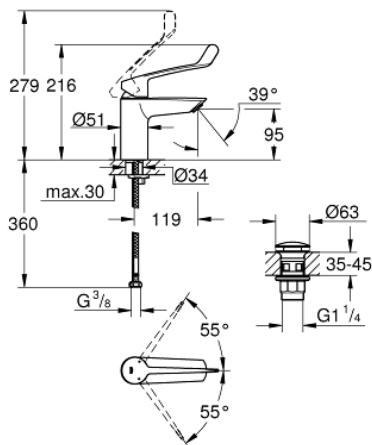

## 23 982 003 EUROSMART СМЕСИТЕЛ ЗА УМИВАЛНИК 1/2", ЕДНОРЪКОХВАТКОВ, S-РАЗМЕР

### PRODUCT DESCRIPTION

- Colour: хром
- Еднодупков монтаж
- издължена метална ръкохватка
- lever length 156 mm
- GROHE SilkMove - 35 mm керамичен картуш
- макс. дебит: (при 3 bar): 8 l/min
- ламинарен аератор
- Регулатор на дебита
- С температурен ограничител
- GROHE FastFixation система за бързо инсталиране

- гладко тяло с изпразнител 1 1/4"

- Меки връзки

- професионална серия