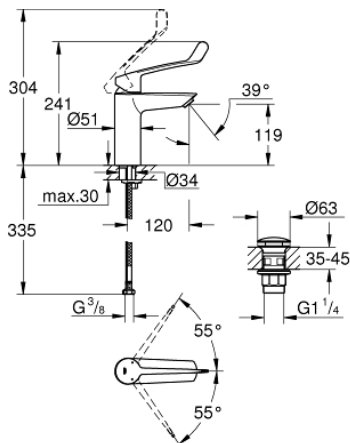

23 983 003 EUROSMART СМЕСИТЕЛ ЗА УМИВАЛНИК 1/2", ЕДНОРЪКОХВАТКОВ, М-РАЗМЕР

PRODUCT DESCRIPTION

- Colour: хром
- Еднодупков монтаж
- издължена метална ръкохватка
- lever length 156 mm
- GROHE SilkMove - 35 mm керамичен картуш
- макс. дебит: (при 3 bar): 8 l/min
- ламинарен аератор
- Регулатор на дебита
- С температурен ограничител
- GROHE FastFixation система за бързо инсталиране

- гладко тяло с изпразнител 1 1/4"

- Меки връзки

- професионална серия

23 983 003 EUROSMART СМЕСИТЕЛ ЗА УМИВАЛНИК 1/2", ЕДНОРЪКОХВАТКОВ, М-РАЗМЕР

SPARE PARTS, декември 2019 – now

- 1: Ръкохватка (Spare part-nr. 48581000)
- 2: Капаче (Spare part-nr. 46492000)
- 3: Температурен ограничител (Spare part-nr. 46375000)
- 4: Screw coupling (Spare part-nr. 46460000)
- 5: Картуш (Spare part-nr. 46374000)
- 6: Ламинарен аератор (Spare part-nr. 13960000)
- 7: Комплект за монтиране на болтове (Spare part-nr. 46671000)
- 8: Сифон с натискане (Spare part-nr. 65807000)
- 9: Ключ за монтаж (Spare part-nr. 19017000)*
- 10: Ключ (Spare part-nr. 19332000)*