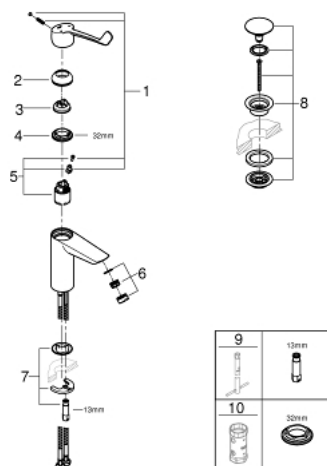

23 983 003 EUROSMART СМЕСИТЕЛ ЗА УМИВАЛНИК 1/2", ЕДНОРЪКОХВАТКОВ, М-РАЗМЕР

PRODUCT DESCRIPTION

- Colour: хром
- Еднодупков монтаж
- издължена метална ръкохватка
- lever length 156 mm
- GROHE SilkMove - 35 mm керамичен картуш
- макс. дебит: (при 3 bar): 8 l/min
- ламинарен аератор
- Регулатор на дебита
- С температурен ограничител
- GROHE FastFixation система за бързо инсталиране

- гладко тяло с изпразнител 1 1/4"

- Меки връзки

- професионална серия

23 983 003 EUROSMART СМЕСИТЕЛ ЗА УМИВАЛНИК 1/2", ЕДНОРЪКОХВАТКОВ, М-РАЗМЕР

SPARE PARTS, декември 2019 – now

- 1: Ръкохватка (Spare part-nr. 48581000)
- 2: Капаче (Spare part-nr. 46492000)
- 3: Температурен ограничител (Spare part-nr. 46375000)
- 4: Screw coupling (Spare part-nr. 46460000)
- 5: Картуш (Spare part-nr. 46374000)
- 6: Ламинарен аератор (Spare part-nr. 13960000)
- 7: Комплект за монтиране на болтове (Spare part-nr. 46671000)
- 8: Сифон с натискане (Spare part-nr. 65807000)
- 9: Ключ за монтаж (Spare part-nr. 19017000)*
- 10: Ключ (Spare part-nr. 19332000)*