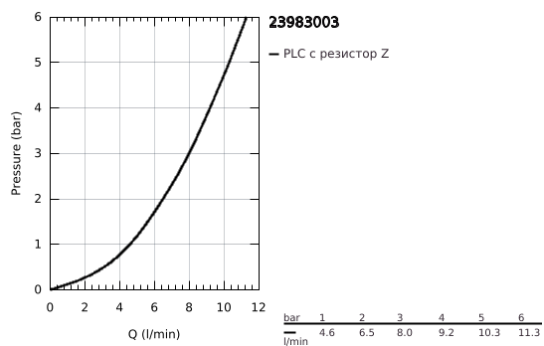

23 983 003 EUROSMART СМЕСИТЕЛ ЗА УМИВАЛНИК 1/2", ЕДНОРЪКОХВАТКОВ, М-РАЗМЕР

PRODUCT DESCRIPTION

- Colour: хром
- Еднодупков монтаж
- издължена метална ръкохватка
- lever length 156 mm
- GROHE SilkMove - 35 mm керамичен картуш
- макс. дебит: (при 3 bar): 8 l/min
- ламинарен аератор
- Регулатор на дебита
- С температурен ограничител
- GROHE FastFixation система за бързо инсталиране

- гладко тяло с изпразнител 1 1/4"

- Меки връзки

- професионална серия

23 983 003 EUROSMART СМЕСИТЕЛ ЗА УМИВАЛНИК 1/2", ЕДНОРЪКОХВАТКОВ, М-РАЗМЕР

SPARE PARTS, декември 2019 – now

- 1: Ръкохватка (Spare part-nr. 48581000)
- 2: Капаче (Spare part-nr. 46492000)
- 3: Температурен ограничител (Spare part-nr. 46375000)
- 4: Screw coupling (Spare part-nr. 46460000)
- 5: Картуш (Spare part-nr. 46374000)
- 6: Ламинарен аератор (Spare part-nr. 13960000)
- 7: Комплект за монтиране на болтове (Spare part-nr. 46671000)
- 8: Сифон с натискане (Spare part-nr. 65807000)
- 9: Ключ за монтаж (Spare part-nr. 19017000)*
- 10: Ключ (Spare part-nr. 19332000)*