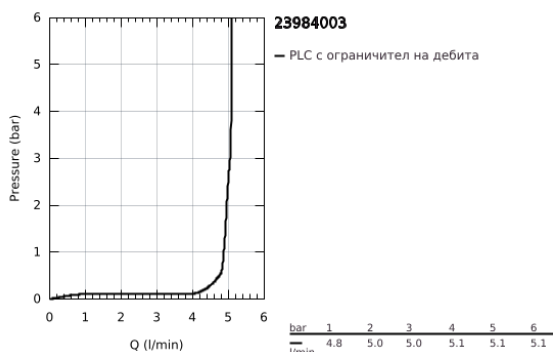

23 984 003 EUROSMART СМЕСИТЕЛ ЗА УМИВАЛНИК 1/2", ЕДНОРЪКОХВАТКОВ, S-РАЗМЕР

PRODUCT DESCRIPTION

- Colour: хром
- Защита от изгаряне
- регулируема максимална температура
- Термична дезинфекция, без допълнително регулиране на температурата
- включен инструмент за термична дезинфекция
- Еднодупков монтаж
- издължена метална ръкохватка
- lever length 147 mm
- GROHE SilkMove 28 mm керамичен картуш
- Регулатор на дебита
- водни пътища - без досег до олово и никел в смесителя
- Вграден възвратен клапан
- Филтърна цедка
- maximum flow rate (at 3 bar): 4 l/min
- ламинарен аератор
- GROHE FastFixation система за бързо инсталиране
- Без изпразнител
- Меки връзки
- max. разлика в налягането 5:1
- професионална серия