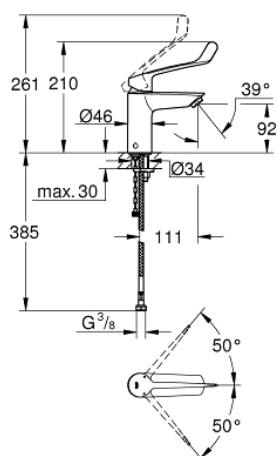

23 984 003 EUROSMART СМЕСИТЕЛ ЗА УМИВАЛНИК 1/2", ЕДНОРЪКОХВАТКОВ, S-РАЗМЕР

PRODUCT DESCRIPTION

- Colour: хром
- Защита от изгаряне
- регулируема максимална температура
- Термична дезинфекция, без допълнително регулиране на температурата
- включен инструмент за термична дезинфекция
- Еднодупков монтаж
- издължена метална ръкохватка
- lever length 147 mm
- GROHE SilkMove 28 mm керамичен картуш
- Регулатор на дебита
- водни пътища - без досег до олово и никел в смесителя
- Вграден възвратен клапан
- Филтърна цедка
- maximum flow rate (at 3 bar): 4 l/min
- ламинарен аератор
- GROHE FastFixation система за бързо инсталиране
- Без изпразнител
- Меки връзки
- max. разлика в налягането 5:1
- професионална серия

23 984 003 **EUROSMART СМЕСИТЕЛ ЗА УМИВАЛНИК 1/2",**
ЕДНОРЪКОХВАТКОВ, S-РАЗМЕР

SPARE PARTS, декември 2019 – now

- 1: Ръкохватка (Spare part-nr. 48576000)
- 2: Капаче (Spare part-nr. 46116000)
- 3: Картуш (Spare part-nr. 48518000)
- 4: Ламинарен аератор (Spare part-nr. 13960000)
- 5: Set of replacement parts (Spare part-nr. 48578000)
- 6: Комплект за монтиране на болтове (Spare part-nr. 46645000)
- 7: Възвратен клапан (Spare part-nr. 4257200M)
- 8: Филтър (Spare part-nr. 4241300M)
- 9: Сифон с натискане (Spare part-nr. 65807000)*
- 10: Ключ за монтаж (Spare part-nr. 19017000)*