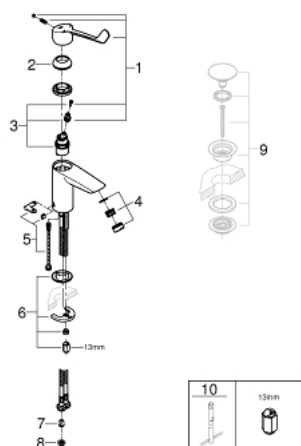

23 984 003 EUROSMART СМЕСИТЕЛ ЗА УМИВАЛНИК 1/2", ЕДНОРЪКОХВАТКОВ, S-РАЗМЕР

PRODUCT DESCRIPTION

- Colour: хром
- Защита от изгаряне
- регулируема максимална температура
- Термична дезинфекция, без допълнително регулиране на температурата
- включен инструмент за термична дезинфекция
- Еднодупков монтаж
- издължена метална ръкохватка
- lever length 147 mm
- GROHE SilkMove 28 mm керамичен картуш
- Регулатор на дебита
- водни пътища - без досег до олово и никел в смесителя
- Вграден възвратен клапан
- Филтърна цедка
- maximum flow rate (at 3 bar): 4 l/min
- ламинарен аератор
- GROHE FastFixation система за бързо инсталиране
- Без изпразнител
- Меки връзки
- max. разлика в налягането 5:1
- професионална серия

23 984 003 **EUROSMART СМЕСИТЕЛ ЗА УМИВАЛНИК 1/2",**
ЕДНОРЪКОХВАТКОВ, S-РАЗМЕР

SPARE PARTS, декември 2019 – now

- 1: Ръкохватка (Spare part-nr. 48576000)
- 2: Капаче (Spare part-nr. 46116000)
- 3: Картуш (Spare part-nr. 48518000)
- 4: Ламинарен аератор (Spare part-nr. 13960000)
- 5: Set of replacement parts (Spare part-nr. 48578000)
- 6: Комплект за монтиране на болтове (Spare part-nr. 46645000)
- 7: Възвратен клапан (Spare part-nr. 4257200M)
- 8: Филтър (Spare part-nr. 4241300M)
- 9: Сифон с натискане (Spare part-nr. 65807000)*
- 10: Ключ за монтаж (Spare part-nr. 19017000)*