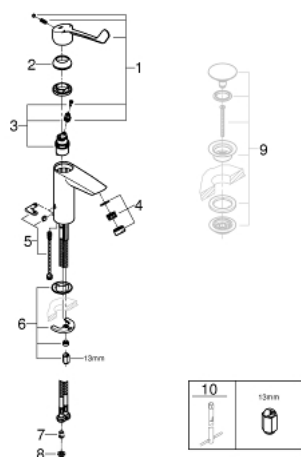

23 985 003 EUROSMART СМЕСИТЕЛ ЗА УМИВАЛНИК 1/2", ЕДНОРЪКОХВАТКОВ, М-РАЗМЕР

PRODUCT DESCRIPTION

- Colour: хром
- Защита от изгаряне
- регулируема максимална температура
- Термична дезинфекция, без допълнително регулиране на температурата
- включен инструмент за термична дезинфекция
- Еднодупков монтаж
- издължена метална ръкохватка
- lever length 147 mm
- GROHE SilkMove 28 mm керамичен картуш
- Регулатор на дебита
- водни пътища - без досег до олово и никел в смесителя
- Вграден възвратен клапан
- Филтърна цедка
- maximum flow rate (at 3 bar): 4 l/min
- ламинарен аератор
- GROHE FastFixation система за бързо инсталиране
- Без изпразнител
- Меки връзки
- max. разлика в налягането 5:1
- професионална серия

23 985 003 EUROSMART СМЕСИТЕЛ ЗА УМИВАЛНИК 1/2", ЕДНОРЪКОХВАТКОВ, М-РАЗМЕР

SPARE PARTS, декември 2019 – now

- 1: Ръкохватка (Spare part-nr. 48576000)
- 2: Капаче (Spare part-nr. 46116000)
- 3: Картуш (Spare part-nr. 48518000)
- 4: Ламинарен аератор (Spare part-nr. 13960000)
- 5: Set of replacement parts (Spare part-nr. 48578000)
- 6: Комплект за монтиране на болтове (Spare part-nr. 46645000)
- 7: Възвратен клапан (Spare part-nr. 4257200M)
- 8: Филтър (Spare part-nr. 4241300M)
- 9: Сифон с натискане (Spare part-nr. 65807000)*
- 10: Ключ за монтаж (Spare part-nr. 19017000)*