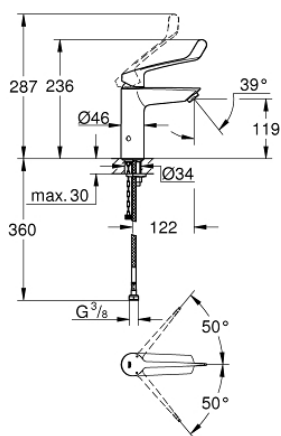

23 985 003 EUROSMART СМЕСИТЕЛ ЗА УМИВАЛНИК 1/2", ЕДНОРЪКОХВАТКОВ, М-РАЗМЕР

PRODUCT DESCRIPTION

- Colour: хром
- Защита от изгаряне
- регулируема максимална температура
- Термична дезинфекция, без допълнително регулиране на температурата
- включен инструмент за термична дезинфекция
- Еднодупков монтаж
- издължена метална ръкохватка
- lever length 147 mm
- GROHE SilkMove 28 mm керамичен картуш
- Регулатор на дебита
- водни пътища - без досег до олово и никел в смесителя
- Вграден възвратен клапан
- Филтърна цедка
- maximum flow rate (at 3 bar): 4 l/min
- ламинарен аератор
- GROHE FastFixation система за бързо инсталиране
- Без изпразнител
- Меки връзки
- max. разлика в налягането 5:1
- професионална серия

23 985 003 EUROSMART СМЕСИТЕЛ ЗА УМИВАЛНИК 1/2", ЕДНОРЪКОХВАТКОВ, М-РАЗМЕР

SPARE PARTS, декември 2019 – now

- 1: Ръкохватка (Spare part-nr. 48576000)
- 2: Капаче (Spare part-nr. 46116000)
- 3: Картуш (Spare part-nr. 48518000)
- 4: Ламинарен аератор (Spare part-nr. 13960000)
- 5: Set of replacement parts (Spare part-nr. 48578000)
- 6: Комплект за монтиране на болтове (Spare part-nr. 46645000)
- 7: Възвратен клапан (Spare part-nr. 4257200M)
- 8: Филтър (Spare part-nr. 4241300M)
- 9: Сифон с натискане (Spare part-nr. 65807000)*
- 10: Ключ за монтаж (Spare part-nr. 19017000)*