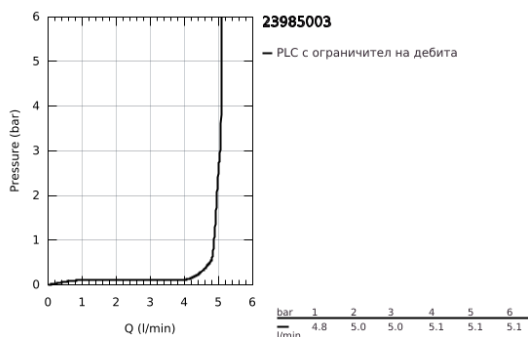

23 985 003 EUROSMART СМЕСИТЕЛ ЗА УМИВАЛНИК 1/2", ЕДНОРЪКОХВАТКОВ, М-РАЗМЕР

PRODUCT DESCRIPTION

- Colour: хром
- Защита от изгаряне
- регулируема максимална температура
- Термична дезинфекция, без допълнително регулиране на температурата
- включен инструмент за термична дезинфекция
- Еднодупков монтаж
- издължена метална ръкохватка
- lever length 147 mm
- GROHE SilkMove 28 mm керамичен картуш
- Регулатор на дебита
- водни пътища - без досег до олово и никел в смесителя
- Вграден възвратен клапан
- Филтърна цедка
- maximum flow rate (at 3 bar): 4 l/min
- ламинарен аератор
- GROHE FastFixation система за бързо инсталиране
- Без изпразнител
- Меки връзки
- max. разлика в налягането 5:1
- професионална серия

23 985 003 EUROSMART СМЕСИТЕЛ ЗА УМИВАЛНИК 1/2", ЕДНОРЪКОХВАТКОВ, М-РАЗМЕР

SPARE PARTS, декември 2019 – now

- 1: Ръкохватка (Spare part-nr. 48576000)
- 2: Капаче (Spare part-nr. 46116000)
- 3: Картуш (Spare part-nr. 48518000)
- 4: Ламинарен аератор (Spare part-nr. 13960000)
- 5: Set of replacement parts (Spare part-nr. 48578000)
- 6: Комплект за монтиране на болтове (Spare part-nr. 46645000)
- 7: Възвратен клапан (Spare part-nr. 4257200M)
- 8: Филтър (Spare part-nr. 4241300M)
- 9: Сифон с натискане (Spare part-nr. 65807000)*
- 10: Ключ за монтаж (Spare part-nr. 19017000)*