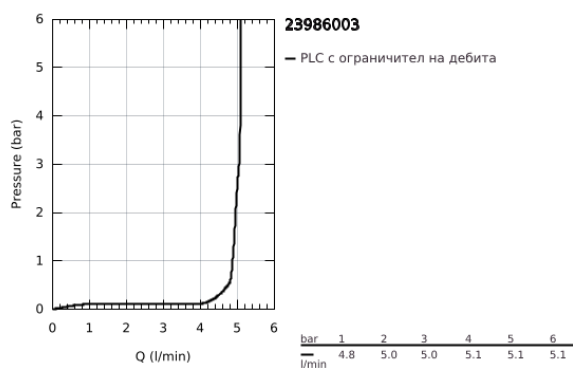

## 23 986 003 EUROSMART СМЕСИТЕЛ ЗА УМИВАЛНИК 1/2", ЕДНОРЪКОХВАТКОВ, S-РАЗМЕР

### PRODUCT DESCRIPTION

- Colour: хром
- Защита от изгаряне
- регулируема максимална температура
- Термична дезинфекция, без допълнително регулиране на температурата
- включен инструмент за термична дезинфекция
- Еднодупков монтаж
- Метална ръкохватка
- lever length 130 mm
- GROHE SilkMove 28 mm керамичен картуш
- Регулатор на дебита
- Вграден възвратен клапан
- Филтърна цедка
- водни пътища - без досег до олово и никел в смесителя
- максимален дебит (при 3 bar): 5 l/min
- ламинарен аератор
- GROHE FastFixation система за бързо инсталиране
- Без изпразнител
- Меки връзки
- max. разлика в налягането 5:1
- професионална серия