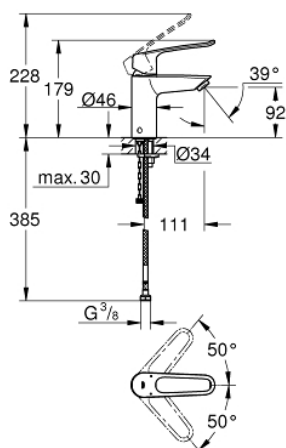

## 23 986 003 EUROSMART СМЕСИТЕЛ ЗА УМИВАЛНИК 1/2", ЕДНОРЪКОХВАТКОВ, S-РАЗМЕР

### PRODUCT DESCRIPTION

- Colour: хром
- Защита от изгаряне
- регулируема максимална температура
- Термична дезинфекция, без допълнително регулиране на температурата
- включен инструмент за термична дезинфекция
- Еднодупков монтаж
- Метална ръкохватка
- lever length 130 mm
- GROHE SilkMove 28 mm керамичен картуш
- Регулатор на дебита
- Вграден възвратен клапан
- Филтърна цедка
- водни пътища - без досег до олово и никел в смесителя
- максимален дебит (при 3 bar): 5 l/min
- ламинарен аератор
- GROHE FastFixation система за бързо инсталиране
- Без изпразнител
- Меки връзки
- max. разлика в налягането 5:1
- професионална серия

23 986 003 **EUROSMART СМЕСИТЕЛ ЗА УМИВАЛНИК 1/2",**  
**ЕДНОРЪКОХВАТКОВ, S-РАЗМЕР**

**SPARE PARTS**, декември 2019 – now

- 1: Ръкохватка (Spare part-nr. 48577000)
- 2: Капаче (Spare part-nr. 46116000)
- 3: Картуш (Spare part-nr. 48518000)
- 4: Ламинарен аератор (Spare part-nr. 13960000)
- 5: Set of replacement parts (Spare part-nr. 48578000)
- 6: Комплект за монтиране на болтове (Spare part-nr. 46645000)
- 7: Възвратен клапан (Spare part-nr. 4257200M)
- 8: Филтър (Spare part-nr. 4241300M)
- 9: Сифон с натискане (Spare part-nr. 65807000)\*
- 10: Ключ за монтаж (Spare part-nr. 19017000)\*