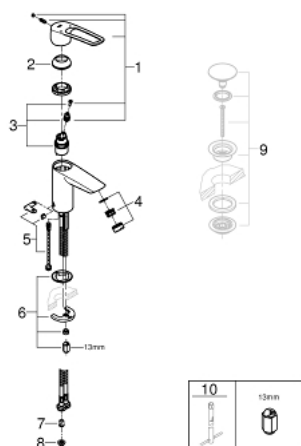

## 23 986 003 EUROSMART СМЕСИТЕЛ ЗА УМИВАЛНИК 1/2", ЕДНОРЪКОХВАТКОВ, S-РАЗМЕР

### PRODUCT DESCRIPTION

- Colour: хром
- Защита от изгаряне
- регулируема максимална температура
- Термична дезинфекция, без допълнително регулиране на температурата
- включен инструмент за термична дезинфекция
- Еднодупков монтаж
- Метална ръкохватка
- lever length 130 mm
- GROHE SilkMove 28 mm керамичен картуш
- Регулатор на дебита
- Вграден възвратен клапан
- Филтърна цедка
- водни пътища - без досег до олово и никел в смесителя
- максимален дебит (при 3 bar): 5 l/min
- ламинарен аератор
- GROHE FastFixation система за бързо инсталиране
- Без изпразнител
- Меки връзки
- max. разлика в налягането 5:1
- професионална серия

23 986 003 **EUROSMART СМЕСИТЕЛ ЗА УМИВАЛНИК 1/2",**  
**ЕДНОРЪКОХВАТКОВ, S-РАЗМЕР**

**SPARE PARTS**, декември 2019 – now

- 1: Ръкохватка (Spare part-nr. 48577000)
- 2: Капаче (Spare part-nr. 46116000)
- 3: Картуш (Spare part-nr. 48518000)
- 4: Ламинарен аератор (Spare part-nr. 13960000)
- 5: Set of replacement parts (Spare part-nr. 48578000)
- 6: Комплект за монтиране на болтове (Spare part-nr. 46645000)
- 7: Възвратен клапан (Spare part-nr. 4257200M)
- 8: Филтър (Spare part-nr. 4241300M)
- 9: Сифон с натискане (Spare part-nr. 65807000)\*
- 10: Ключ за монтаж (Spare part-nr. 19017000)\*