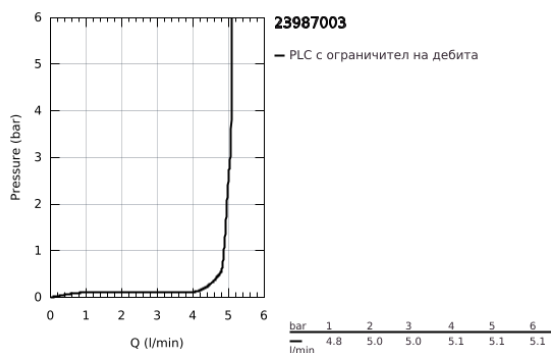

23 987 003 EUROSMART СМЕСИТЕЛ ЗА УМИВАЛНИК 1/2", ЕДНОРЪКОХВАТКОВ, М-РАЗМЕР

PRODUCT DESCRIPTION

- Colour: хром
- Защита от изгаряне
- регулируема максимална температура
- Термична дезинфекция, без допълнително регулиране на температурата
- включен инструмент за термична дезинфекция
- Еднодупков монтаж
- Метална ръкохватка
- lever length 130 mm
- GROHE SilkMove 28 mm керамичен картуш
- Регулатор на дебита
- Вграден възвратен клапан
- Филтърна цедка
- водни пътища - без досег до олово и никел в смесителя
- максимален дебит (при 3 bar): 5 l/min
- ламинарен аератор
- GROHE FastFixation система за бързо инсталиране
- Без изпразнител
- Меки връзки
- max. разлика в налягането 5:1
- професионална серия