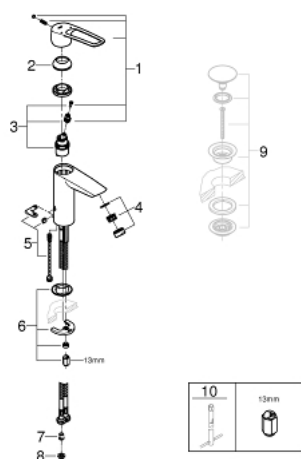

23 987 003 EUROSMART СМЕСИТЕЛ ЗА УМИВАЛНИК 1/2", ЕДНОРЪКОХВАТКОВ, М-РАЗМЕР

PRODUCT DESCRIPTION

- Colour: хром
- Защита от изгаряне
- регулируема максимална температура
- Термична дезинфекция, без допълнително регулиране на температурата
- включен инструмент за термична дезинфекция
- Еднодупков монтаж
- Метална ръкохватка
- lever length 130 mm
- GROHE SilkMove 28 mm керамичен картуш
- Регулатор на дебита
- Вграден възвратен клапан
- Филтърна цедка
- водни пътища - без досег до олово и никел в смесителя
- максимален дебит (при 3 bar): 5 l/min
- ламинарен аератор
- GROHE FastFixation система за бързо инсталиране
- Без изпразнител
- Меки връзки
- max. разлика в налягането 5:1
- професионална серия

23 987 003 **EUROSMART СМЕСИТЕЛ ЗА УМИВАЛНИК 1/2",
ЕДНОРЪКОХВАТКОВ, М-РАЗМЕР**

SPARE PARTS, декември 2019 – now

- 1: Ръкохватка (Spare part-nr. 48577000)
- 2: Капаче (Spare part-nr. 46116000)
- 3: Картуш (Spare part-nr. 48518000)
- 4: Ламинарен аератор (Spare part-nr. 13960000)
- 5: Set of replacement parts (Spare part-nr. 48578000)
- 6: Комплект за монтиране на болтове (Spare part-nr. 46645000)
- 7: Възвратен клапан (Spare part-nr. 4257200M)
- 8: Филтър (Spare part-nr. 4241300M)
- 9: Сифон с натискане (Spare part-nr. 65807000)*
- 10: Ключ за монтаж (Spare part-nr. 19017000)*