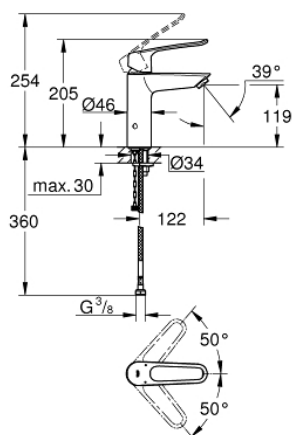

23 987 003 EUROSMART СМЕСИТЕЛ ЗА УМИВАЛНИК 1/2", ЕДНОРЪКОХВАТКОВ, М-РАЗМЕР

PRODUCT DESCRIPTION

- Colour: хром
- Защита от изгаряне
- регулируема максимална температура
- Термична дезинфекция, без допълнително регулиране на температурата
- включен инструмент за термична дезинфекция
- Еднодупков монтаж
- Метална ръкохватка
- lever length 130 mm
- GROHE SilkMove 28 mm керамичен картуш
- Регулатор на дебита
- Вграден възвратен клапан
- Филтърна цедка
- водни пътища - без досег до олово и никел в смесителя
- максимален дебит (при 3 bar): 5 l/min
- ламинарен аератор
- GROHE FastFixation система за бързо инсталиране
- Без изпразнител
- Меки връзки
- max. разлика в налягането 5:1
- професионална серия

23 987 003 **EUROSMART СМЕСИТЕЛ ЗА УМИВАЛНИК 1/2",
ЕДНОРЪКОХВАТКОВ, М-РАЗМЕР**

SPARE PARTS, декември 2019 – now

- 1: Ръкохватка (Spare part-nr. 48577000)
- 2: Капаче (Spare part-nr. 46116000)
- 3: Картуш (Spare part-nr. 48518000)
- 4: Ламинарен аератор (Spare part-nr. 13960000)
- 5: Set of replacement parts (Spare part-nr. 48578000)
- 6: Комплект за монтиране на болтове (Spare part-nr. 46645000)
- 7: Възвратен клапан (Spare part-nr. 4257200M)
- 8: Филтър (Spare part-nr. 4241300M)
- 9: Сифон с натискане (Spare part-nr. 65807000)*
- 10: Ключ за монтаж (Spare part-nr. 19017000)*