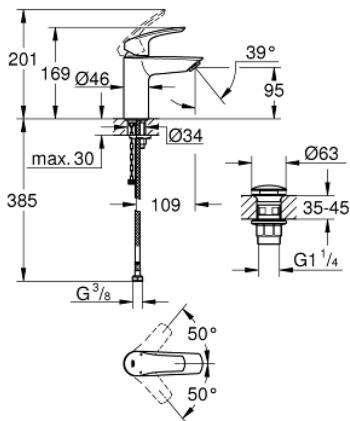

23 988 003 EUROSMART СМЕСИТЕЛ ЗА УМИВАЛНИК 1/2", ЕДНОРЪКОХВАТКОВ, S-РАЗМЕР

PRODUCT DESCRIPTION

- Colour: хром
- Защита от изгаряне
- регулируема максимална температура
- Еднодупков монтаж
- Метална ръкохватка
- lever length 89 mm
- GROHE SilkMove 28 mm керамичен картуш
- Регулатор на дебита
- GROHE LongLife хромирано покритие
- водни пътища - без досег до олово и никел в смесителя
- Вграден възвратен клапан
- Филтърна цедка
- GROHE EcoJoy - технология за намаляване разхода на вода
- maximum flow rate (at 3 bar): 4 l/min
- GROHE FastFixation система за бързо инсталиране
- гладко тяло с изпразнител 1 1/4"
- Меки връзки
- max. разлика в налягането 5:1
- професионална серия

23 988 003 **EUROSMART СМЕСИТЕЛ ЗА УМИВАЛНИК 1/2",
ЕДНОРЪКОХВАТКОВ, S-РАЗМЕР**

SPARE PARTS, декември 2019 – now

- 1: Ръкохватка (Spare part-nr. 48548000)
- 2: Капаче (Spare part-nr. 46116000)
- 3: Картуш (Spare part-nr. 48518000)
- 4: Аератор (Spare part-nr. 48159000)
- 5: Комплект за монтиране на болтове (Spare part-nr. 46645000)
- 6: Сифон с натискане (Spare part-nr. 65807000)
- 7: Ключ за монтаж (Spare part-nr. 19017000)*