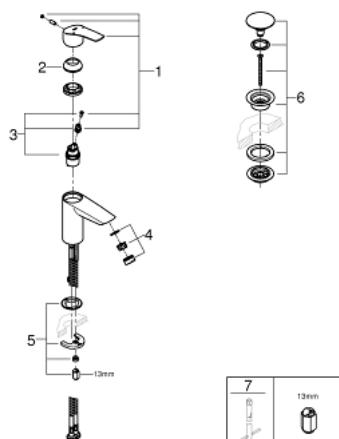

23 988 003 EUROSMART СМЕСИТЕЛ ЗА УМИВАЛНИК 1/2", ЕДНОРЪКОХВАТКОВ, S-РАЗМЕР

PRODUCT DESCRIPTION

- Colour: хром
- Защита от изгаряне
- регулируема максимална температура
- Еднодупков монтаж
- Метална ръкохватка
- lever length 89 mm
- GROHE SilkMove 28 mm керамичен картуш
- Регулатор на дебита
- GROHE LongLife хромирано покритие
- водни пътища - без досег до олово и никел в смесителя
- Вграден възвратен клапан
- Филтърна цедка
- GROHE EcoJoy - технология за намаляване разхода на вода
- maximum flow rate (at 3 bar): 4 l/min
- GROHE FastFixation система за бързо инсталиране
- гладко тяло с изпразнител 1 1/4"
- Меки връзки
- max. разлика в налягането 5:1
- професионална серия

23 988 003 **EUROSMART СМЕСИТЕЛ ЗА УМИВАЛНИК 1/2",
ЕДНОРЪКОХВАТКОВ, S-РАЗМЕР**

SPARE PARTS, декември 2019 – now

- 1: Ръкохватка (Spare part-nr. 48548000)
- 2: Капаче (Spare part-nr. 46116000)
- 3: Картуш (Spare part-nr. 48518000)
- 4: Аератор (Spare part-nr. 48159000)
- 5: Комплект за монтиране на болтове (Spare part-nr. 46645000)
- 6: Сифон с натискане (Spare part-nr. 65807000)
- 7: Ключ за монтаж (Spare part-nr. 19017000)*