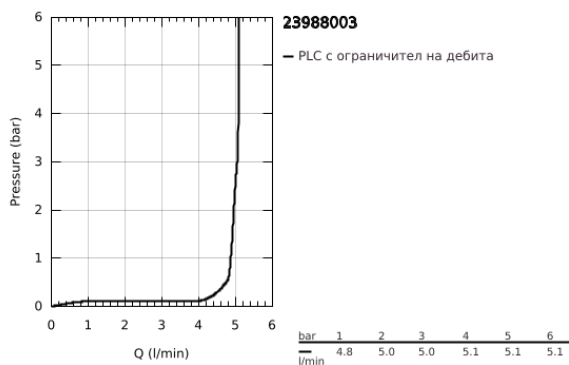

23 988 003 EUROSMART СМЕСИТЕЛ ЗА УМИВАЛНИК 1/2", ЕДНОРЪКОХВАТКОВ, S-РАЗМЕР

PRODUCT DESCRIPTION

- Colour: хром
- Защита от изгаряне
- регулируема максимална температура
- Еднодупков монтаж
- Метална ръкохватка
- lever length 89 mm
- GROHE SilkMove 28 mm керамичен картуш
- Регулатор на дебита
- GROHE LongLife хромирано покритие
- водни пътища - без досег до олово и никел в смесителя
- Вграден възвратен клапан
- Филтърна цедка
- GROHE EcoJoy - технология за намаляване разхода на вода
- maximum flow rate (at 3 bar): 4 l/min
- GROHE FastFixation система за бързо инсталиране
- гладко тяло с изпразнител 1 1/4"
- Меки връзки
- max. разлика в налягането 5:1
- професионална серия