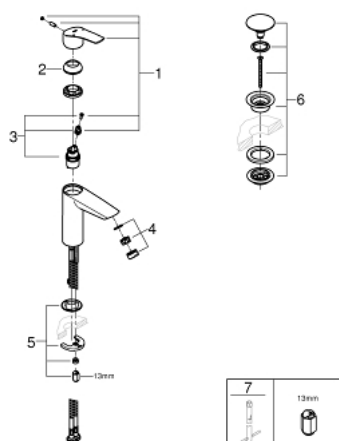

## 23 989 003 EUROSMART СМЕСИТЕЛ ЗА УМИВАЛНИК 1/2", ЕДНОРЪКОХВАТКОВ, М-РАЗМЕР

### PRODUCT DESCRIPTION

- Colour: хром
- Защита от изгаряне
- регулируема максимална температура
- Еднодупков монтаж
- Метална ръкохватка
- lever length 89 mm
- GROHE SilkMove 28 mm керамичен картуш
- Регулатор на дебита
- водни пътища - без досег до олово и никел в смесителя
- Вграден възвратен клапан
- Филтърна цедка
- GROHE EcoJoy - технология за намаляване разхода на вода
- maximum flow rate (at 3 bar): 4 l/min
- GROHE FastFixation система за бързо инсталиране
- гладко тяло с изпразнител 1 1/4"
- Меки връзки
- max. разлика в налягането 5:1
- професионална серия

23 989 003 **EUROSMART СМЕСИТЕЛ ЗА УМИВАЛНИК 1/2",  
ЕДНОРЪКОХВАТКОВ, М-РАЗМЕР**

**SPARE PARTS**, декември 2019 – now

- 1: Ръкохватка (Spare part-nr. 48548000)
- 2: Капаче (Spare part-nr. 46116000)
- 3: Картуш (Spare part-nr. 48518000)
- 4: Аератор (Spare part-nr. 48159000)
- 5: Комплект за монтиране на болтове (Spare part-nr. 46645000)
- 6: Сифон с натискане (Spare part-nr. 65807000)
- 7: Ключ за монтаж (Spare part-nr. 19017000)\*