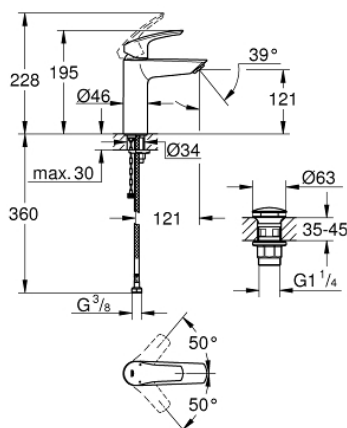

## 23 989 003 EUROSMART СМЕСИТЕЛ ЗА УМИВАЛНИК 1/2", ЕДНОРЪКОХВАТКОВ, М-РАЗМЕР

### PRODUCT DESCRIPTION

- Colour: хром
- Защита от изгаряне
- регулируема максимална температура
- Еднодупков монтаж
- Метална ръкохватка
- lever length 89 mm
- GROHE SilkMove 28 mm керамичен картуш
- Регулатор на дебита
- водни пътища - без досег до олово и никел в смесителя
- Вграден възвратен клапан
- Филтърна цедка
- GROHE EcoJoy - технология за намаляване разхода на вода
- maximum flow rate (at 3 bar): 4 l/min
- GROHE FastFixation система за бързо инсталиране
- гладко тяло с изпразнител 1 1/4"
- Меки връзки
- max. разлика в налягането 5:1
- професионална серия

23 989 003 **EUROSMART СМЕСИТЕЛ ЗА УМИВАЛНИК 1/2",  
ЕДНОРЪКОХВАТКОВ, М-РАЗМЕР**

**SPARE PARTS**, декември 2019 – now

- 1: Ръкохватка (Spare part-nr. 48548000)
- 2: Капаче (Spare part-nr. 46116000)
- 3: Картуш (Spare part-nr. 48518000)
- 4: Аератор (Spare part-nr. 48159000)
- 5: Комплект за монтиране на болтове (Spare part-nr. 46645000)
- 6: Сифон с натискане (Spare part-nr. 65807000)
- 7: Ключ за монтаж (Spare part-nr. 19017000)\*