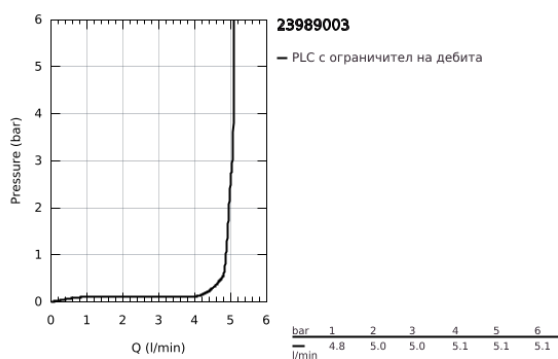

## 23 989 003 EUROSMART СМЕСИТЕЛ ЗА УМИВАЛНИК 1/2", ЕДНОРЪКОХВАТКОВ, М-РАЗМЕР

### PRODUCT DESCRIPTION

- Colour: хром
- Защита от изгаряне
- регулируема максимална температура
- Еднодупков монтаж
- Метална ръкохватка
- lever length 89 mm
- GROHE SilkMove 28 mm керамичен картуш
- Регулатор на дебита
- водни пътища - без досег до олово и никел в смесителя
- Вграден възвратен клапан
- Филтърна цедка
- GROHE EcoJoy - технология за намаляване разхода на вода
- maximum flow rate (at 3 bar): 4 l/min
- GROHE FastFixation система за бързо инсталиране
- гладко тяло с изпразнител 1 1/4"
- Меки връзки
- max. разлика в налягането 5:1
- професионална серия