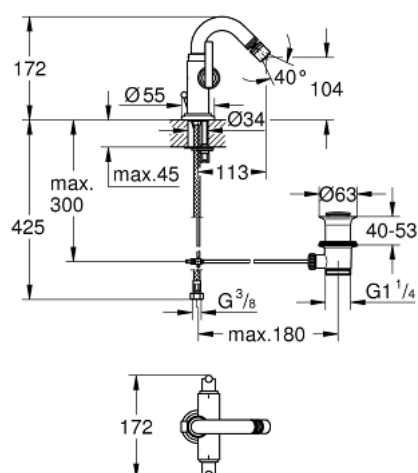

24 026 000 ATRIO СМЕСИТЕЛ ЗА БИДЕ 1/2" M-РАЗМЕР

PRODUCT DESCRIPTION

- Colour: хром
- Керамични глави 1/2", 90°
- GROHE LongLife хромирано покритие
- Система за бърз монтаж
- Аератор със сферично коляно
- Извит чучур
- Изпразнител 1 1/4"
- Меки връзки
- Ръкохватка Jota

24 026 000 ATRIO СМЕСИТЕЛ ЗА БИДЕ 1/2" M-РАЗМЕР

SPARE PARTS, септември 2016 – now

- 1: Handle Jota (Spare part-nr. 45609000)
 - 1.1: Комплект за монтаж на резервна ръкохватка (Spare part-nr. 45605000)
 - 2: Керамична глава 1/2" (Spare part-nr. 45882000)
 - 2.1: O-ring Ø 18.2 x Ø 1.7 (Spare part-nr. 0392400M)
 - 3: Керамична глава 1/2" (Spare part-nr. 45883000)
 - 3.1: O-ring Ø 18.2 x Ø 1.7 (Spare part-nr. 0392400M)
 - 4: Активиращ прът (Spare part-nr. 06575000)
 - 5: Аератор (Spare part-nr. 06574000)
 - 6: Розетка (Spare part-nr. 45629000)
 - 7: Комплект за монтиране на болтове (Spare part-nr. 46249000)
 - 8: Изпразнител 3/4" (Spare part-nr. 28910000)
 - 8.1: Тапа за отточен сифон (Spare part-nr. 07182000)
 - 8.2: Прът ексцентрик (Spare part-nr. 07052000)
 - 9: Мека връзка (Spare part-nr. 46255000)
 - 10: Прът ексцентрик (Spare part-nr. 07341000)*
 - 11: Ключ за монтаж (Spare part-nr. 19017000)*
- * Optional accessories