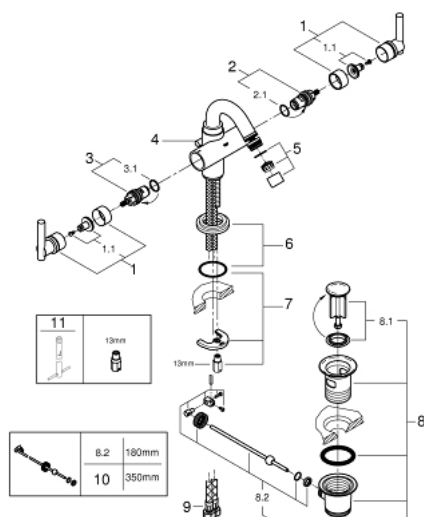

24 026 000 ATRIO СМЕСИТЕЛ ЗА БИДЕ 1/2" M-РАЗМЕР

PRODUCT DESCRIPTION

- Colour: хром
- Керамични глави 1/2", 90°
- GROHE LongLife хромирано покритие
- Система за бърз монтаж
- Аератор със сферично коляно
- Извит чучур
- Изпразнител 1 1/4"
- Меки връзки
- Ръкохватка Jota

24 026 000 ATRIO СМЕСИТЕЛ ЗА БИДЕ 1/2" M-РАЗМЕР

SPARE PARTS, септември 2016 – now

- 1: Handle Jota (Spare part-nr. 45609000)
 - 1.1: Комплект за монтаж на резервна ръкохватка (Spare part-nr. 45605000)
 - 2: Керамична глава 1/2" (Spare part-nr. 45882000)
 - 2.1: O-ring Ø 18.2 x Ø 1.7 (Spare part-nr. 0392400M)
 - 3: Керамична глава 1/2" (Spare part-nr. 45883000)
 - 3.1: O-ring Ø 18.2 x Ø 1.7 (Spare part-nr. 0392400M)
 - 4: Активиращ прът (Spare part-nr. 06575000)
 - 5: Аератор (Spare part-nr. 06574000)
 - 6: Розетка (Spare part-nr. 45629000)
 - 7: Комплект за монтиране на болтове (Spare part-nr. 46249000)
 - 8: Изпразнител 3/4" (Spare part-nr. 28910000)
 - 8.1: Тапа за отточен сифон (Spare part-nr. 07182000)
 - 8.2: Прът ексцентрик (Spare part-nr. 07052000)
 - 9: Мека връзка (Spare part-nr. 46255000)
 - 10: Прът ексцентрик (Spare part-nr. 07341000)*
 - 11: Ключ за монтаж (Spare part-nr. 19017000)*
- * Optional accessories