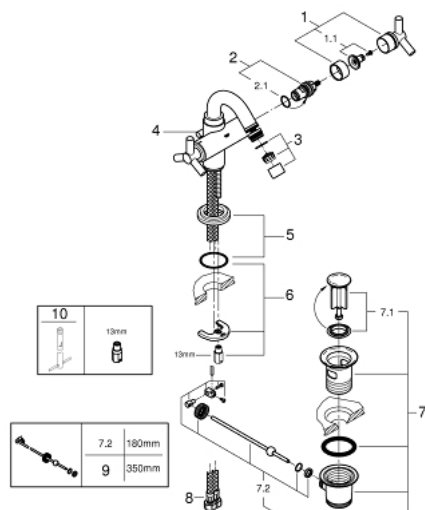

24 027 000 ATRIO СМЕСИТЕЛ ЗА БИДЕ 1/2" M-РАЗМЕР

PRODUCT DESCRIPTION

- Colour: хром
- Керамични глави 1/2", 90°
- GROHE LongLife хромирано покритие
- Система за бърз монтаж
- Аератор със сферично коляно
- Извит чучур
- Изпразнител 1 1/4"
- Меки връзки
- Ръкохватка Ypsilon

24 027 000 ATRIO СМЕСИТЕЛ ЗА БИДЕ 1/2" M-РАЗМЕР

SPARE PARTS, септември 2016 – now

- 1: Handle Atrio Ypsilon (Spare part-nr. 45603000)
- 1.1: Комплект за монтаж на резервна ръкохватка (Spare part-nr. 45605000)
- 2: Керамична глава 1/2" (Spare part-nr. 45882000)
- 2.1: O-ring Ø 18.2 x Ø 1.7 (Spare part-nr. 0392400M)
- 3: Аератор (Spare part-nr. 06574000)
- 4: Активиращ прът (Spare part-nr. 06575000)
- 5: Розетка (Spare part-nr. 45629000)
- 6: Комплект за монтиране на болтове (Spare part-nr. 46249000)
- 7: Изпразнител 3/4" (Spare part-nr. 28910000)
- 7.1: Тапа за отточен сифон (Spare part-nr. 07182000)
- 7.2: Прът ексцентрик (Spare part-nr. 07052000)
- 8: Мека връзка (Spare part-nr. 46255000)
- 9: Прът ексцентрик (Spare part-nr. 07341000)*
- 10: Ключ за монтаж (Spare part-nr. 19017000)*