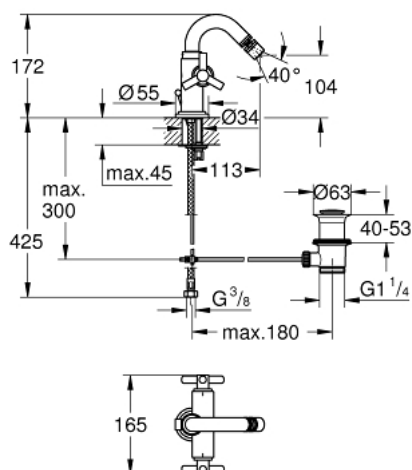

24 027 000 ATRIO СМЕСИТЕЛ ЗА БИДЕ 1/2" M-РАЗМЕР

PRODUCT DESCRIPTION

- Colour: хром
- Керамични глави 1/2", 90°
- GROHE LongLife хромирано покритие
- Система за бърз монтаж
- Аератор със сферично коляно
- Извит чучур
- Изпразнител 1 1/4"
- Меки връзки
- Ръкохватка Ypsilon

24 027 000 ATRIO СМЕСИТЕЛ ЗА БИДЕ 1/2" M-РАЗМЕР

SPARE PARTS, септември 2016 – now

- 1: Handle Atrio Ypsilon (Spare part-nr. 45603000)
- 1.1: Комплект за монтаж на резервна ръкохватка (Spare part-nr. 45605000)
- 2: Керамична глава 1/2" (Spare part-nr. 45882000)
- 2.1: O-ring Ø 18.2 x Ø 1.7 (Spare part-nr. 0392400M)
- 3: Аератор (Spare part-nr. 06574000)
- 4: Активиращ прът (Spare part-nr. 06575000)
- 5: Розетка (Spare part-nr. 45629000)
- 6: Комплект за монтиране на болтове (Spare part-nr. 46249000)
- 7: Изпразнител 3/4" (Spare part-nr. 28910000)
- 7.1: Тапа за отточен сифон (Spare part-nr. 07182000)
- 7.2: Прът ексцентрик (Spare part-nr. 07052000)
- 8: Мека връзка (Spare part-nr. 46255000)
- 9: Прът ексцентрик (Spare part-nr. 07341000)*
- 10: Ключ за монтаж (Spare part-nr. 19017000)*