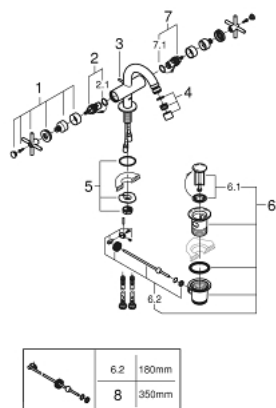

24 027 003 ATRIO СМЕСИТЕЛ ЗА БИДЕ 1/2" M-РАЗМЕР

PRODUCT DESCRIPTION

- Colour: хром
- Керамични глави 1/2", 90°
- GROHE LongLife хромирано покритие
- Система за бърз монтаж
- Аератор със сферично коляно
- Извит чучур
- Изпразнител 1 1/4"
- Меки връзки
- Кръстовидни ръкохватки
- Включени два различни комплекта капачета. Един с обозначение "H" и "C", един без.

24 027 003 ATRIO СМЕСИТЕЛ ЗА БИДЕ 1/2" M-РАЗМЕР

SPARE PARTS, август 2018 – now

- 1: Cross handles (Spare part-nr. 18026003)
- 2: Керамична глава 1/2" (Spare part-nr. 45883000)
- 2.1: O-ring Ø 18.2 x Ø 1.7 (Spare part-nr. 0392400M)
- 3: Активиращ прът (Spare part-nr. 65196000)
- 4: Аератор (Spare part-nr. 06574000)
- 5: Монтажен комплект (Spare part-nr. 48409000)
- 6: Изпразнител 3/4" (Spare part-nr. 28910000)
- 6.1: Тапа за отточен сифон (Spare part-nr. 07182000)
- 6.2: Прът ексцентрик (Spare part-nr. 07052000)
- 7: Керамична глава 1/2" (Spare part-nr. 45882000)
- 7.1: O-ring Ø 18.2 x Ø 1.7 (Spare part-nr. 0392400M)
- 8: Прът ексцентрик (Spare part-nr. 07341000)*