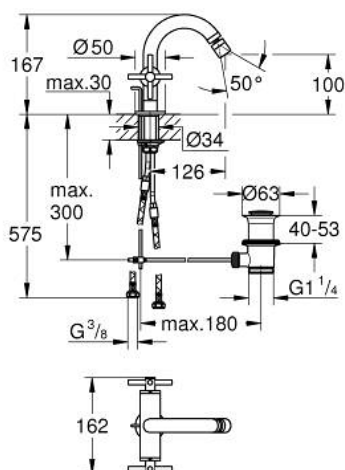

24 027 003 ATRIO СМЕСИТЕЛ ЗА БИДЕ 1/2" M-РАЗМЕР

PRODUCT DESCRIPTION

- Colour: хром
- Керамични глави 1/2", 90°
- GROHE LongLife хромирано покритие
- Система за бърз монтаж
- Аератор със сферично коляно
- Извит чучур
- Изпразнител 1 1/4"
- Меки връзки
- Кръстовидни ръкохватки
- Включени два различни комплекта капачета. Един с обозначение "H" и "C", един без.

24 027 003 ATRIO СМЕСИТЕЛ ЗА БИДЕ 1/2" M-РАЗМЕР

SPARE PARTS, август 2018 – now

- 1: Cross handles (Spare part-nr. 18026003)
- 2: Керамична глава 1/2" (Spare part-nr. 45883000)
- 2.1: O-ring Ø 18.2 x Ø 1.7 (Spare part-nr. 0392400M)
- 3: Активиращ прът (Spare part-nr. 65196000)
- 4: Аератор (Spare part-nr. 06574000)
- 5: Монтажен комплект (Spare part-nr. 48409000)
- 6: Изпразнител 3/4" (Spare part-nr. 28910000)
- 6.1: Тапа за отточен сифон (Spare part-nr. 07182000)
- 6.2: Прът ексцентрик (Spare part-nr. 07052000)
- 7: Керамична глава 1/2" (Spare part-nr. 45882000)
- 7.1: O-ring Ø 18.2 x Ø 1.7 (Spare part-nr. 0392400M)
- 8: Прът ексцентрик (Spare part-nr. 07341000)*