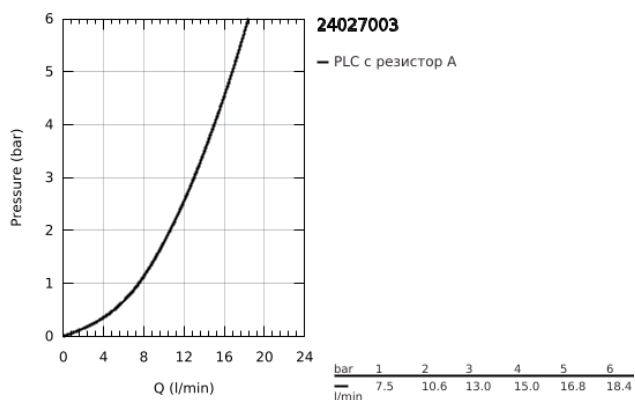

24 027 003 ATRIO СМЕСИТЕЛ ЗА БИДЕ 1/2" M-РАЗМЕР

PRODUCT DESCRIPTION

- Colour: хром
- Керамични глави 1/2", 90°
- GROHE LongLife хромирано покритие
- Система за бърз монтаж
- Аератор със сферично коляно
- Извит чучур
- Изпразнител 1 1/4"
- Меки връзки
- Кръстовидни ръкохватки
- Включени два различни комплекта капачета. Един с обозначение "H" и "C", един без.

24 027 003 ATRIO СМЕСИТЕЛ ЗА БИДЕ 1/2" M-РАЗМЕР

SPARE PARTS, август 2018 – now

- 1: Cross handles (Spare part-nr. 18026003)
- 2: Керамична глава 1/2" (Spare part-nr. 45883000)
- 2.1: O-ring Ø 18.2 x Ø 1.7 (Spare part-nr. 0392400M)
- 3: Активиращ прът (Spare part-nr. 65196000)
- 4: Аератор (Spare part-nr. 06574000)
- 5: Монтажен комплект (Spare part-nr. 48409000)
- 6: Изпразнител 3/4" (Spare part-nr. 28910000)
- 6.1: Тапа за отточен сифон (Spare part-nr. 07182000)
- 6.2: Прът ексцентрик (Spare part-nr. 07052000)
- 7: Керамична глава 1/2" (Spare part-nr. 45882000)
- 7.1: O-ring Ø 18.2 x Ø 1.7 (Spare part-nr. 0392400M)
- 8: Прът ексцентрик (Spare part-nr. 07341000)*