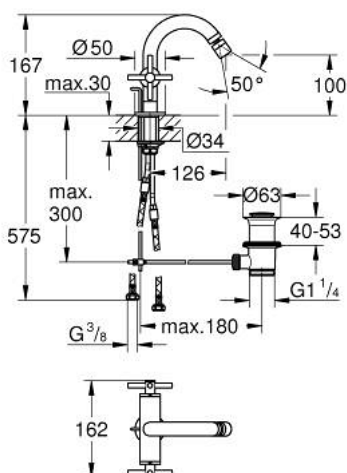

24 027 AL3 ATRIO СМЕСИТЕЛ ЗА БИДЕ 1/2" M-РАЗМЕР

PRODUCT DESCRIPTION

- Colour: brushed hard graphite
- Керамични глави 1/2", 90°
- GROHE LongLife finish
- Система за бърз монтаж
- Аератор със сферично коляно
- Извит чучур
- Изпразнител 1 1/4"
- Меки връзки
- Кръстовидни ръкохватки
- Включени два различни комплекта капачета. Един с обозначение "H" и "C", един без.