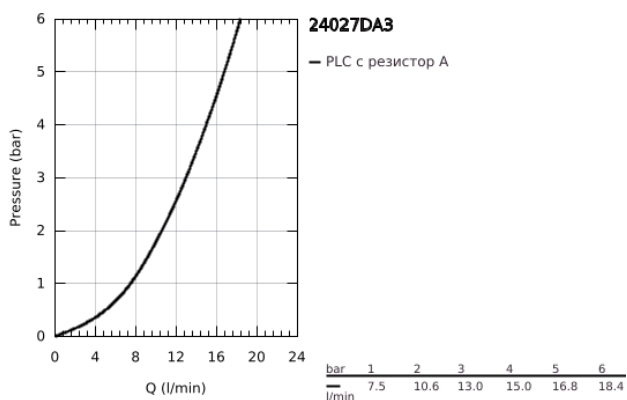

24 027 DA3 ATRIO СМЕСИТЕЛ ЗА БИДЕ 1/2" M-РАЗМЕР

PRODUCT DESCRIPTION

- Colour: warm sunset
- Керамични глави 1/2", 90°
- GROHE LongLife finish
- Система за бърз монтаж
- Аератор със сферично коляно
- Извит чучур
- Изпразнител 1 1/4"
- Меки връзки
- Кръстовидни ръкохватки
- Включени два различни комплекта капачета. Един с обозначение "H" и "C", един без.