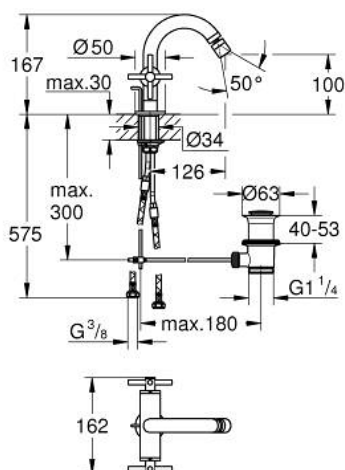

24 027 DA3 ATRIO СМЕСИТЕЛ ЗА БИДЕ 1/2" M-РАЗМЕР

PRODUCT DESCRIPTION

- Colour: warm sunset
- Керамични глави 1/2", 90°
- GROHE LongLife finish
- Система за бърз монтаж
- Аератор със сферично коляно
- Извит чучур
- Изпразнител 1 1/4"
- Меки връзки
- Кръстовидни ръкохватки
- Включени два различни комплекта капачета. Един с обозначение "H" и "C", един без.