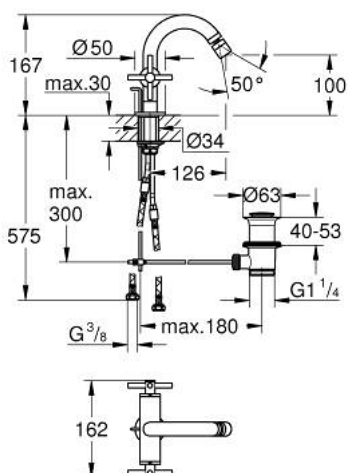

24 027 DC3 ATRIO СМЕСИТЕЛ ЗА БИДЕ 1/2" M-РАЗМЕР

PRODUCT DESCRIPTION

- Colour: supersteel
- Керамични глави 1/2", 90°
- GROHE LongLife finish
- Система за бърз монтаж
- Аератор със сферично коляно
- Извит чучур
- Изпразнител 1 1/4"
- Меки връзки
- Кръстовидни ръкохватки
- Включени два различни комплекта капачета. Един с обозначение "H" и "C", един без.

24 027 DC3 ATRIO СМЕСИТЕЛ ЗА БИДЕ 1/2" M-РАЗМЕР

SPARE PARTS, август 2018 – now

- 1: Cross handles (Spare part-nr. 18026DC3)
- 2: Керамична глава 1/2" (Spare part-nr. 45883000)
- 2.1: O-ring Ø 18.2 x Ø 1.7 (Spare part-nr. 0392400M)
- 3: Активиращ прът (Spare part-nr. 65196EN0)
- 4: Аератор (Spare part-nr. 06574DC0)
- 5: Монтажен комплект (Spare part-nr. 48409000)
- 6: Изпразнител 3/4" (Spare part-nr. 28910DC0)
- 6.1: Тапа за отточен сифон (Spare part-nr. 07182DC0)
- 6.2: Прът ексцентрик (Spare part-nr. 07052000)
- 7: Керамична глава 1/2" (Spare part-nr. 45882000)
- 7.1: O-ring Ø 18.2 x Ø 1.7 (Spare part-nr. 0392400M)
- 8: Прът ексцентрик (Spare part-nr. 07341000)*