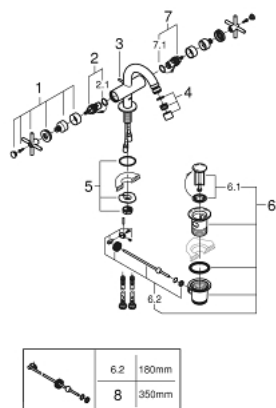

24 027 DC3 ATRIO СМЕСИТЕЛ ЗА БИДЕ 1/2" M-РАЗМЕР

PRODUCT DESCRIPTION

- Colour: supersteel
- Керамични глави 1/2", 90°
- GROHE LongLife finish
- Система за бърз монтаж
- Аератор със сферично коляно
- Извит чучур
- Изпразнител 1 1/4"
- Меки връзки
- Кръстовидни ръкохватки
- Включени два различни комплекта капачета. Един с обозначение "H" и "C", един без.

24 027 DC3 ATRIO СМЕСИТЕЛ ЗА БИДЕ 1/2" M-РАЗМЕР

SPARE PARTS, август 2018 – now

- 1: Cross handles (Spare part-nr. 18026DC3)
- 2: Керамична глава 1/2" (Spare part-nr. 45883000)
- 2.1: O-ring Ø 18.2 x Ø 1.7 (Spare part-nr. 0392400M)
- 3: Активиращ прът (Spare part-nr. 65196EN0)
- 4: Аератор (Spare part-nr. 06574DC0)
- 5: Монтажен комплект (Spare part-nr. 48409000)
- 6: Изпразнител 3/4" (Spare part-nr. 28910DC0)
- 6.1: Тапа за отточен сифон (Spare part-nr. 07182DC0)
- 6.2: Прът ексцентрик (Spare part-nr. 07052000)
- 7: Керамична глава 1/2" (Spare part-nr. 45882000)
- 7.1: O-ring Ø 18.2 x Ø 1.7 (Spare part-nr. 0392400M)
- 8: Прът ексцентрик (Spare part-nr. 07341000)*