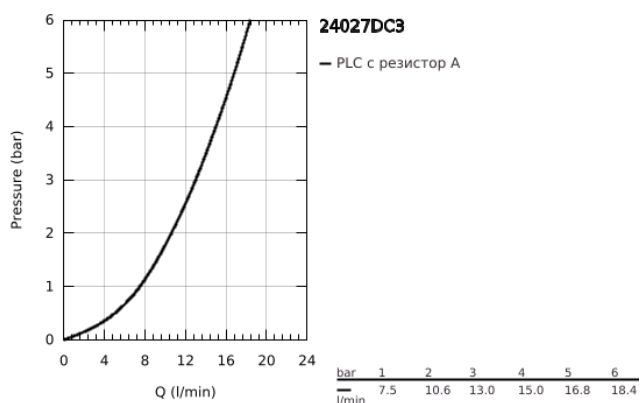

24 027 DC3 ATRIO СМЕСИТЕЛ ЗА БИДЕ 1/2" M-РАЗМЕР

PRODUCT DESCRIPTION

- Colour: supersteel
- Керамични глави 1/2", 90°
- GROHE LongLife finish
- Система за бърз монтаж
- Аератор със сферично коляно
- Извит чучур
- Изпразнител 1 1/4"
- Меки връзки
- Кръстовидни ръкохватки
- Включени два различни комплекта капачета. Един с обозначение "H" и "C", един без.

24 027 DC3 ATRIO СМЕСИТЕЛ ЗА БИДЕ 1/2" M-РАЗМЕР

SPARE PARTS, август 2018 – now

- 1: Cross handles (Spare part-nr. 18026DC3)
- 2: Керамична глава 1/2" (Spare part-nr. 45883000)
- 2.1: O-ring Ø 18.2 x Ø 1.7 (Spare part-nr. 0392400M)
- 3: Активиращ прът (Spare part-nr. 65196EN0)
- 4: Аератор (Spare part-nr. 06574DC0)
- 5: Монтажен комплект (Spare part-nr. 48409000)
- 6: Изпразнител 3/4" (Spare part-nr. 28910DC0)
- 6.1: Тапа за отточен сифон (Spare part-nr. 07182DC0)
- 6.2: Прът ексцентрик (Spare part-nr. 07052000)
- 7: Керамична глава 1/2" (Spare part-nr. 45882000)
- 7.1: O-ring Ø 18.2 x Ø 1.7 (Spare part-nr. 0392400M)
- 8: Прът ексцентрик (Spare part-nr. 07341000)*