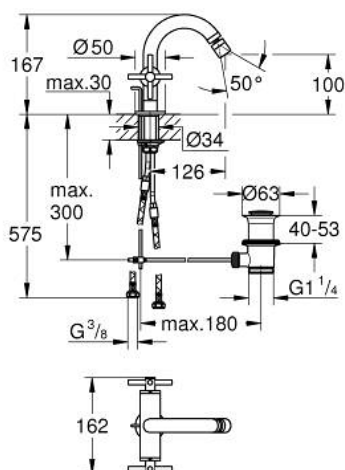

24 027 GL3 ATRIO СМЕСИТЕЛ ЗА БИДЕ 1/2" M-РАЗМЕР

PRODUCT DESCRIPTION

- Colour: cool Sunrise
- Керамични глави 1/2", 90°
- GROHE LongLife finish
- Система за бърз монтаж
- Аератор със сферично коляно
- Извит чучур
- Изпразнител 1 1/4"
- Меки връзки
- Кръстовидни ръкохватки
- Включени два различни комплекта капачета. Един с обозначение "H" и "C", един без.