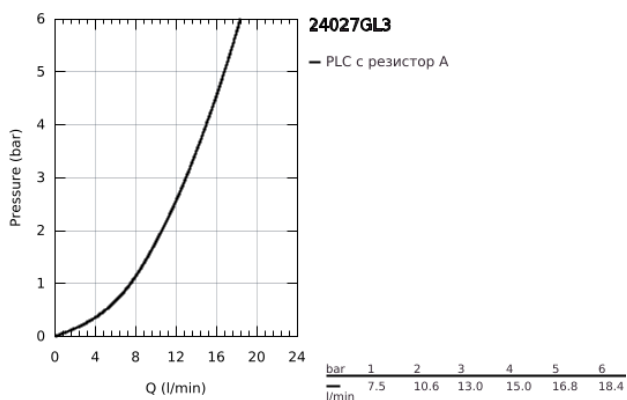

24 027 GL3 ATRIO СМЕСИТЕЛ ЗА БИДЕ 1/2" M-РАЗМЕР

PRODUCT DESCRIPTION

- Colour: cool Sunrise
- Керамични глави 1/2", 90°
- GROHE LongLife finish
- Система за бърз монтаж
- Аератор със сферично коляно
- Извит чучур
- Изпразнител 1 1/4"
- Меки връзки
- Кръстовидни ръкохватки
- Включени два различни комплекта капачета. Един с обозначение "H" и "C", един без.