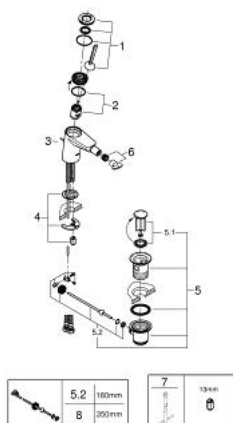

24 036 000 EURODISC JOY СМЕСИТЕЛ ЗА БИДЕ, 1/2" S-РАЗМЕР

PRODUCT DESCRIPTION

- Colour: хром
- Еднодупков монтаж
- Метална ръкохватка
- GROHE FeatherControl Joystick картуш
- GROHE LongLife хромирано покритие
- GROHE EcoJoy - технология за намаляване разхода на вода
- максимален дебит (при 3 bar): 5 l/min
- Аератор със сферично коляно
- GROHE FastFixation Plus - система за бърз монтаж
- Изпразнител 1 1/4"
- Меки връзки
- Минимално налягане 1 bar.

24 036 000 **EURODISC JOY СМЕСИТЕЛ ЗА БИДЕ, 1/2"**
S-РАЗМЕР

SPARE PARTS, август 2013 – now

- 1: Ръкохватка (Spare part-nr. 46906000)
- 2: Картуш (Spare part-nr. 46907000)
- 3: Активиращ прът (Spare part-nr. 46739000)
- 4: Комплект за монтиране на болтове (Spare part-nr. 46645000)
- 5: Изпразнител 3/4" (Spare part-nr. 28910000)
- 5.1: Тапа за отточен сифон (Spare part-nr. 07182000)
- 5.2: Прът ексцентрик (Spare part-nr. 07052000)
- 6: Аератор (Spare part-nr. 13998000)
- 7: Ключ за монтаж (Spare part-nr. 19017000)*
- 8: Прът ексцентрик (Spare part-nr. 07341000)*