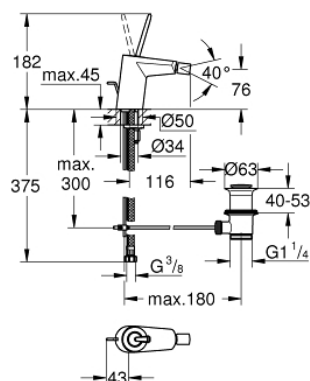

24 036 000 EURODISC JOY СМЕСИТЕЛ ЗА БИДЕ, 1/2" S-РАЗМЕР

PRODUCT DESCRIPTION

- Colour: хром
- Еднодупков монтаж
- Метална ръкохватка
- GROHE FeatherControl Joystick картуш
- GROHE LongLife хромирано покритие
- GROHE EcoJoy - технология за намаляване разхода на вода
- максимален дебит (при 3 bar): 5 l/min
- Аератор със сферично коляно
- GROHE FastFixation Plus - система за бърз монтаж
- Изпразнител 1 1/4"
- Меки връзки
- Минимално налягане 1 bar.

24 036 000 **EURODISC JOY СМЕСИТЕЛ ЗА БИДЕ, 1/2"**
S-РАЗМЕР

SPARE PARTS, август 2013 – now

- 1: Ръкохватка (Spare part-nr. 46906000)
- 2: Картуш (Spare part-nr. 46907000)
- 3: Активиращ прът (Spare part-nr. 46739000)
- 4: Комплект за монтиране на болтове (Spare part-nr. 46645000)
- 5: Изпразнител 3/4" (Spare part-nr. 28910000)
- 5.1: Тапа за отточен сифон (Spare part-nr. 07182000)
- 5.2: Прът ексцентрик (Spare part-nr. 07052000)
- 6: Аератор (Spare part-nr. 13998000)
- 7: Ключ за монтаж (Spare part-nr. 19017000)*
- 8: Прът ексцентрик (Spare part-nr. 07341000)*