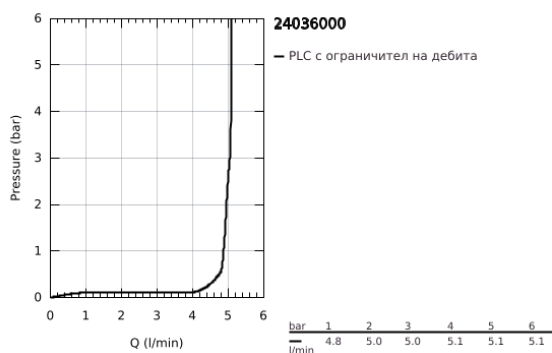

24 036 000 EURODISC JOY СМЕСИТЕЛ ЗА БИДЕ, 1/2" S-РАЗМЕР

PRODUCT DESCRIPTION

- Colour: хром
- Еднодупков монтаж
- Метална ръкохватка
- GROHE FeatherControl Joystick картуш
- GROHE LongLife хромирано покритие
- GROHE EcoJoy - технология за намаляване разхода на вода
- максимален дебит (при 3 bar): 5 l/min
- Аератор със сферично коляно
- GROHE FastFixation Plus - система за бърз монтаж
- Изпразнител 1 1/4"
- Меки връзки
- Минимално налягане 1 bar.

24 036 000 **EURODISC JOY СМЕСИТЕЛ ЗА БИДЕ, 1/2"**
S-РАЗМЕР

SPARE PARTS, август 2013 – now

- 1: Ръкохватка (Spare part-nr. 46906000)
- 2: Картуш (Spare part-nr. 46907000)
- 3: Активиращ прът (Spare part-nr. 46739000)
- 4: Комплект за монтиране на болтове (Spare part-nr. 46645000)
- 5: Изпразнител 3/4" (Spare part-nr. 28910000)
- 5.1: Тапа за отточен сифон (Spare part-nr. 07182000)
- 5.2: Прът ексцентрик (Spare part-nr. 07052000)
- 6: Аератор (Spare part-nr. 13998000)
- 7: Ключ за монтаж (Spare part-nr. 19017000)*
- 8: Прът ексцентрик (Spare part-nr. 07341000)*