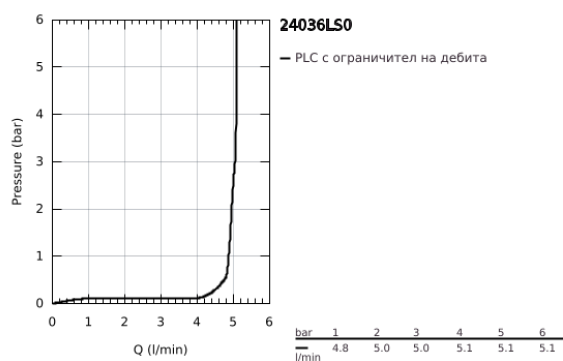

24 036 LS0 EURODISC JOY СМЕСИТЕЛ ЗА БИДЕ, 1/2" S-РАЗМЕР

PRODUCT DESCRIPTION

- Colour: moon white/chrome
- Еднодупков монтаж
- Метална ръкохватка
- GROHE FeatherControl Joystick картуш
- GROHE LongLife хромирано покритие
- GROHE Water Saving сферичен аератор 5.7 l/min
- GROHE FastFixation Plus - система за бърз монтаж
- Изпразнител 1 1/4"
- Меки връзки
- Минимално налягане 1 bar.

24 036 LS0 EURODISC JOY СМЕСИТЕЛ ЗА БИДЕ, 1/2" S-РАЗМЕР

SPARE PARTS, август 2013 – now

- 1: Ръкохватка (Spare part-nr. 46906LS0)
- 2: Картуш (Spare part-nr. 46907000)
- 3: Активиращ прът (Spare part-nr. 46739000)
- 4: Комплект за монтиране на болтове (Spare part-nr. 46645000)
- 5: Изпразнител 3/4" (Spare part-nr. 28910000)
- 5.1: Тапа за отточен сифон (Spare part-nr. 07182000)
- 5.2: Прът ексцентрик (Spare part-nr. 07052000)
- 6: Аератор (Spare part-nr. 13998000)
- 7: Ключ за монтаж (Spare part-nr. 19017000)*
- 8: Прът ексцентрик (Spare part-nr. 07341000)*