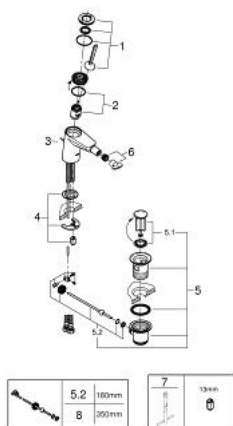

24 036 LS0 EURODISC JOY СМЕСИТЕЛ ЗА БИДЕ, 1/2" S-РАЗМЕР

PRODUCT DESCRIPTION

- Colour: moon white/chrome
- Еднодупков монтаж
- Метална ръкохватка
- GROHE FeatherControl Joystick картуш
- GROHE LongLife хромирано покритие
- GROHE Water Saving сферичен аератор 5.7 l/min
- GROHE FastFixation Plus - система за бърз монтаж
- Изпразнител 1 1/4"
- Меки връзки
- Минимално налягане 1 bar.

24 036 LS0 EURODISC JOY СМЕСИТЕЛ ЗА БИДЕ, 1/2" S-РАЗМЕР

SPARE PARTS, август 2013 – now

- 1: Ръкохватка (Spare part-nr. 46906LS0)
- 2: Картуш (Spare part-nr. 46907000)
- 3: Активиращ прът (Spare part-nr. 46739000)
- 4: Комплект за монтиране на болтове (Spare part-nr. 46645000)
- 5: Изпразнител 3/4" (Spare part-nr. 28910000)
- 5.1: Тапа за отточен сифон (Spare part-nr. 07182000)
- 5.2: Прът ексцентрик (Spare part-nr. 07052000)
- 6: Аератор (Spare part-nr. 13998000)
- 7: Ключ за монтаж (Spare part-nr. 19017000)*
- 8: Прът ексцентрик (Spare part-nr. 07341000)*