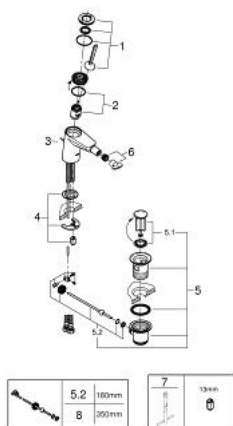

24 036 LS0 EURODISC JOY СМЕСИТЕЛ ЗА БИДЕ, 1/2" S-РАЗМЕР

PRODUCT DESCRIPTION

- Colour: moon white/chrome
- Еднодупков монтаж
- Метална ръкохватка
- GROHE FeatherControl Joystick картуш
- GROHE LongLife хромирано покритие
- сферичен аератор 5.7 l/min
- GROHE FastFixation Plus - система за бърз монтаж
- Изпразнител 1 1/4"
- Меки връзки
- Минимално налягане 1 bar.

24 036 LS0 EURODISC JOY СМЕСИТЕЛ ЗА БИДЕ, 1/2" S-РАЗМЕР

SPARE PARTS, август 2013 – now

- 1: Ръкохватка (Spare part-nr. 46906LS0)
- 2: Картуш (Spare part-nr. 46907000)
- 3: Активиращ прът (Spare part-nr. 46739000)
- 4: Комплект за монтиране на болтове (Spare part-nr. 46645000)
- 5: Изпразнител 3/4" (Spare part-nr. 28910000)
- 5.1: Тапа за отточен сифон (Spare part-nr. 07182000)
- 5.2: Прът ексцентрик (Spare part-nr. 07052000)
- 6: Аератор (Spare part-nr. 13998000)
- 7: Ключ за монтаж (Spare part-nr. 19017000)*
- 8: Прът ексцентрик (Spare part-nr. 07341000)*