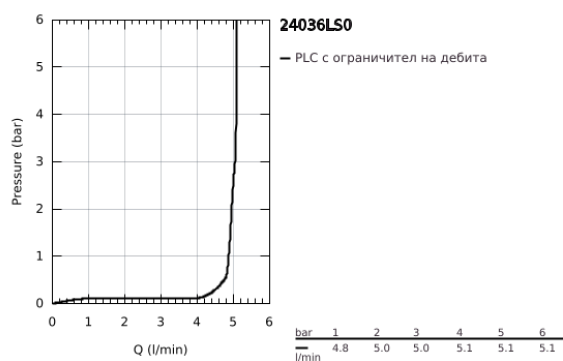

24 036 LS0 EURODISC JOY СМЕСИТЕЛ ЗА БИДЕ, 1/2" S-РАЗМЕР

PRODUCT DESCRIPTION

- Colour: moon white/chrome
- Еднодупков монтаж
- Метална ръкохватка
- GROHE FeatherControl Joystick картуш
- GROHE LongLife хромирано покритие
- сферичен аератор 5.7 l/min
- GROHE FastFixation Plus - система за бърз монтаж
- Изпразнител 1 1/4"
- Меки връзки
- Минимално налягане 1 bar.

24 036 LS0 EURODISC JOY СМЕСИТЕЛ ЗА БИДЕ, 1/2" S-РАЗМЕР

SPARE PARTS, август 2013 – now

- 1: Ръкохватка (Spare part-nr. 46906LS0)
- 2: Картуш (Spare part-nr. 46907000)
- 3: Активиращ прът (Spare part-nr. 46739000)
- 4: Комплект за монтиране на болтове (Spare part-nr. 46645000)
- 5: Изпразнител 3/4" (Spare part-nr. 28910000)
- 5.1: Тапа за отточен сифон (Spare part-nr. 07182000)
- 5.2: Прът ексцентрик (Spare part-nr. 07052000)
- 6: Аератор (Spare part-nr. 13998000)
- 7: Ключ за монтаж (Spare part-nr. 19017000)*
- 8: Прът ексцентрик (Spare part-nr. 07341000)*