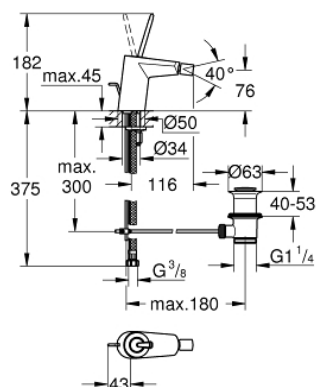

24 036 LS0 EURODISC JOY СМЕСИТЕЛ ЗА БИДЕ, 1/2" S-РАЗМЕР

PRODUCT DESCRIPTION

- Colour: moon white/chrome
- Еднодупков монтаж
- Метална ръкохватка
- GROHE FeatherControl Joystick картуш
- GROHE LongLife хромирано покритие
- сферичен аератор 5.7 l/min
- GROHE FastFixation Plus - система за бърз монтаж
- Изпразнител 1 1/4"
- Меки връзки
- Минимално налягане 1 bar.

24 036 LS0 EURODISC JOY СМЕСИТЕЛ ЗА БИДЕ, 1/2" S-РАЗМЕР

SPARE PARTS, август 2013 – now

- 1: Ръкохватка (Spare part-nr. 46906LS0)
- 2: Картуш (Spare part-nr. 46907000)
- 3: Активиращ прът (Spare part-nr. 46739000)
- 4: Комплект за монтиране на болтове (Spare part-nr. 46645000)
- 5: Изпразнител 3/4" (Spare part-nr. 28910000)
- 5.1: Тапа за отточен сифон (Spare part-nr. 07182000)
- 5.2: Прът ексцентрик (Spare part-nr. 07052000)
- 6: Аератор (Spare part-nr. 13998000)
- 7: Ключ за монтаж (Spare part-nr. 19017000)*
- 8: Прът ексцентрик (Spare part-nr. 07341000)*