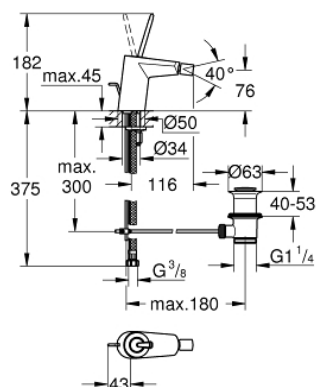

24 036 LS0 EURODISC JOY СМЕСИТЕЛ ЗА БИДЕ, 1/2" S-РАЗМЕР

PRODUCT DESCRIPTION

- Colour: moon white/chrome
- Еднодупков монтаж
- Метална ръкохватка
- GROHE FeatherControl Joystick картуш
- GROHE LongLife хромирано покритие
- GROHE Water Saving сферичен аератор 5.7 l/min
- GROHE FastFixation Plus - система за бърз монтаж
- Изпразнител 1 1/4"
- Меки връзки
- Минимално налягане 1 bar.

24 036 LS0 EURODISC JOY СМЕСИТЕЛ ЗА БИДЕ, 1/2" S-РАЗМЕР

SPARE PARTS, август 2013 – now

- 1: Ръкохватка (Spare part-nr. 46906LS0)
- 2: Картуш (Spare part-nr. 46907000)
- 3: Активиращ прът (Spare part-nr. 46739000)
- 4: Комплект за монтиране на болтове (Spare part-nr. 46645000)
- 5: Изпразнител 3/4" (Spare part-nr. 28910000)
- 5.1: Тапа за отточен сифон (Spare part-nr. 07182000)
- 5.2: Прът ексцентрик (Spare part-nr. 07052000)
- 6: Аератор (Spare part-nr. 13998000)
- 7: Ключ за монтаж (Spare part-nr. 19017000)*
- 8: Прът ексцентрик (Spare part-nr. 07341000)*