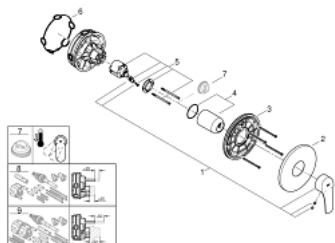

24 042 003 EUROSMART СМЕСИТЕЛ ЗА ВГРАЖДАНЕ ЗА ДУШ

PRODUCT DESCRIPTION

- Colour: хром
- Вършна част към тяло за вграждане GROHE Rapido SmartBox (35 600/35 604)
- GROHE SilkMove 46 mm керамичен картуш
- GROHE LongLife хромирано покритие
- S-въръзки с GROHE FastFixation
- Метална розетка, с възможност за регулиране до 6°
- Метална ръкохватка
- without roughing-in set 35 600/35 604 (please order separately)
- Дебит В или С = 30 l/min
- професионална серия

24 042 003 EUROSMART СМЕСИТЕЛ ЗА ВГРАЖДАНЕ ЗА ДУШ

SPARE PARTS, юли 2019 – now

- 1: Ръкохватка (Spare part-nr. 48549000)
- 2: Розетка (Spare part-nr. 48428000)
- 3: Mounting plate (Spare part-nr. 48439000)
- 4: Капаче (Spare part-nr. 06874000)
- 5: Картуш (Spare part-nr. 46048000)
- 6: Уплътнение (Spare part-nr. 48360000)
- 7: Температурен ограничител (Spare part-nr. 46308000)*
- 8: Универсален комплект за Smartcontrol термостатен смесител (Spare part-nr. 14056000)*
- 9: Универсален удължаващ комплект за едноръкохваткови смесители, 50 mm (Spare part-nr. 14057000)*