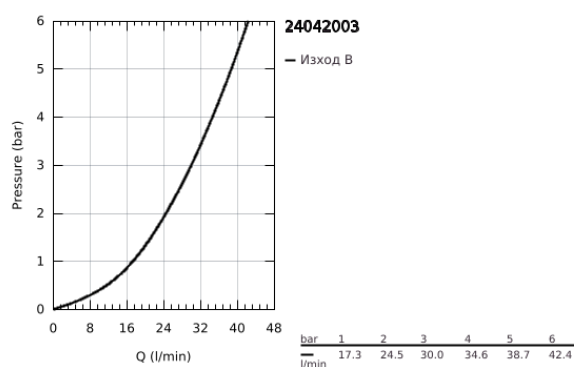

24 042 003 EUROSMART СМЕСИТЕЛ ЗА ВГРАЖДАНЕ ЗА ДУШ

PRODUCT DESCRIPTION

- Colour: хром
- Вършна част към тяло за вграждане GROHE Rapido SmartBox (35 600/35 604)
- GROHE SilkMove 46 mm керамичен картуш
- GROHE LongLife хромирано покритие
- S-въръзки с GROHE FastFixation
- Метална розетка, с възможност за регулиране до 6°
- Метална ръкохватка
- without roughing-in set 35 600/35 604 (please order separately)
- Дебит В или С = 30 l/min
- професионална серия

24 042 003 EUROSMART СМЕСИТЕЛ ЗА ВГРАЖДАНЕ ЗА ДУШ

SPARE PARTS, юли 2019 – now

- 1: Ръкохватка (Spare part-nr. 48549000)
- 2: Розетка (Spare part-nr. 48428000)
- 3: Mounting plate (Spare part-nr. 48439000)
- 4: Капаче (Spare part-nr. 06874000)
- 5: Картуш (Spare part-nr. 46048000)
- 6: Уплътнение (Spare part-nr. 48360000)
- 7: Температурен ограничител (Spare part-nr. 46308000)*
- 8: Универсален комплект за Smartcontrol термостатен смесител (Spare part-nr. 14056000)*
- 9: Универсален удължаващ комплект за едноръкохваткови смесители, 50 mm (Spare part-nr. 14057000)*