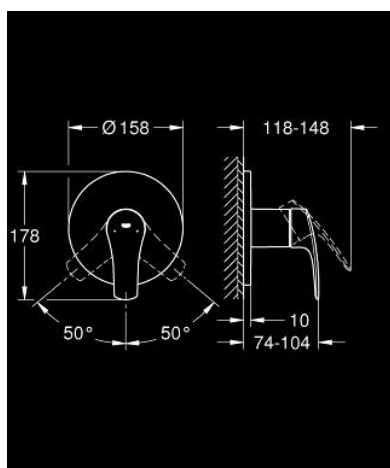

24 042 003 EUROSMART СМЕСИТЕЛ ЗА ВГРАЖДАНЕ ЗА ДУШ

PRODUCT DESCRIPTION

- Colour: хром
- Вършна част към тяло за вграждане GROHE Rapido SmartBox (35 600/35 604)
- GROHE SilkMove 46 mm керамичен картуш
- GROHE LongLife хромирано покритие
- S-въръзки с GROHE FastFixation
- Метална розетка, с възможност за регулиране до 6°
- Метална ръкохватка
- without roughing-in set 35 600/35 604 (please order separately)
- Дебит В или С = 30 l/min
- професионална серия

24 042 003 EUROSMART СМЕСИТЕЛ ЗА ВГРАЖДАНЕ ЗА ДУШ

SPARE PARTS, юли 2019 – now

- 1: Ръкохватка (Spare part-nr. 48549000)
- 2: Розетка (Spare part-nr. 48428000)
- 3: Mounting plate (Spare part-nr. 48439000)
- 4: Капаче (Spare part-nr. 06874000)
- 5: Картуш (Spare part-nr. 46048000)
- 6: Уплътнение (Spare part-nr. 48360000)
- 7: Температурен ограничител (Spare part-nr. 46308000)*
- 8: Универсален комплект за Smartcontrol термостатен смесител (Spare part-nr. 14056000)*
- 9: Универсален удължаващ комплект за едноръкохваткови смесители, 50 mm (Spare part-nr. 14057000)*