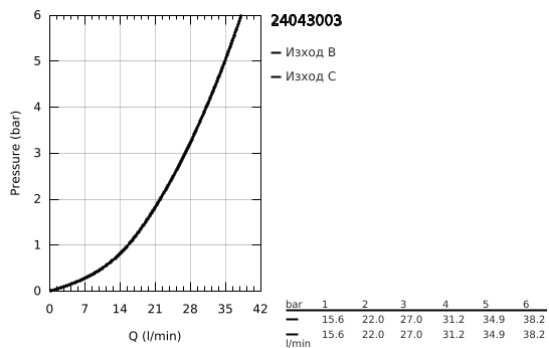

## 24 043 003 EUROSMART ЕДНОРЪКОХВАТКОВ СМЕСИТЕЛ С 2-СТЕПЕНЕН ПРЕВКЛЮЧВАТЕЛ

### PRODUCT DESCRIPTION

- Colour: хром
- Метална ръкохватка
- Външна част към тяло за вграждане GROHE Rapido SmartBox (35 600/35 604)
- GROHE SilkMove 46 mm керамичен картуш
- GROHE LongLife хромирано покритие
- S-връзки с GROHE FastFixation
- Метална розетка, с възможност за регулиране до 6°
- автоматичен 2-посочен превключвател
- without roughing-in set 35 600/35 604 (please order separately)
- Дебит B = 27 l/min, C = 27 l/min
- професионална серия