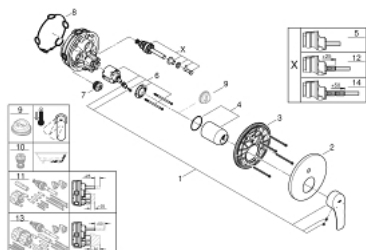

24 043 003 EUROS^{MART} ЕДНОРЪКОХВАТКОВ СМЕСИТЕЛ С 2-СТЕПЕНЕН ПРЕВКЛЮЧВАТЕЛ

SPARE PARTS, юли 2019 – now

1. 1: Ръкохватка (Spare part-nr. 48549000)
   - 2: Розетка (Spare part-nr. 48429000)
   - 3: Mounting plate (Spare part-nr. 48440000)
   - 4: Капаче (Spare part-nr. 06874000)
   - 5: Превключвател (Spare part-nr. 48442000)
   - 6: Картуш (Spare part-nr. 46048000)
   - 7: Възвратен клапан (Spare part-nr. 49085000)
   - 8: Уплътнение (Spare part-nr. 48360000)
   - 9: Температурен ограничител (Spare part-nr. 46308000)*
   - 10: Възвратен клапан (DIN-EN1717) (Spare part-nr. 14055000)*
   - 11: Универсален комплект за Smartcontrol термостатен смесител (Spare part-nr. 14056000)*
   - 12: Превключвател (Spare part-nr. 48444000)*
   - 13: Универсален удължаващ комплект за едноръкохваткови смесители, 50 mm (Spare part-nr. 14057000)*
   - 14: Превключвател (Spare part-nr. 48445000)*
2. Optional accessories