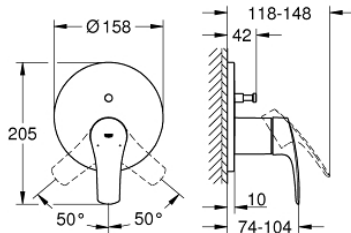

### PRODUCT DESCRIPTION

- Colour: хром
- Метална ръкохватка
- Външна част към тяло за вграждане GROHE Rapido SmartBox (35 600/35 604)
- GROHE SilkMove 46 mm керамичен картуш
- GROHE LongLife хромирано покритие
- S-връзки с GROHE FastFixation
- Метална розетка, с възможност за регулиране до 6°
- автоматичен 2-посочен превключвател
- without roughing-in set 35 600/35 604 (please order separately)
- Дебит B = 27 l/min, C = 27 l/min
- професионална серия