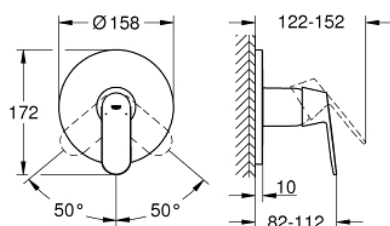

24 044 000 EUROSMART COSMOPOLITAN СМЕСИТЕЛ ЗА ВГРАЖДАНЕ ЗА ДУШ

PRODUCT DESCRIPTION

- Colour: хром
- Вършна част към тяло за вграждане GROHE Rapido SmartBox (35 600/35 604)
- GROHE SilkMove 46 mm керамичен картуш
- GROHE LongLife хромирано покритие
- С-въръзки с GROHE FastFixation
- Метална розетка, с възможност за регулиране до 6°
- Метална ръкохватка
- without roughing-in set 35 600/35 604 (please order separately)
- Дебит В или С = 30 l/min

24 044 000 EUROSMART COSMOPOLITAN СМЕСИТЕЛ ЗА ВГРАЖДАНЕ ЗА ДУШ

SPARE PARTS, юли 2017 – now

- 1: Ръкохватка (Spare part-nr. 46682000)
- 2: Розетка (Spare part-nr. 48428000)
- 3: Mounting plate (Spare part-nr. 48439000)
- 4: Капаче (Spare part-nr. 02693000)
- 5: Картуш (Spare part-nr. 46048000)
- 6: Уплътнение (Spare part-nr. 48360000)
- 7: Температурен ограничител (Spare part-nr. 46308000)*
- 8: Универсален комплект за Smartcontrol термостатен смесител (Spare part-nr. 14056000)*
- 9: Универсален удължаващ комплект за едноръкохваткови смесители, 50 mm (Spare part-nr. 14057000)*