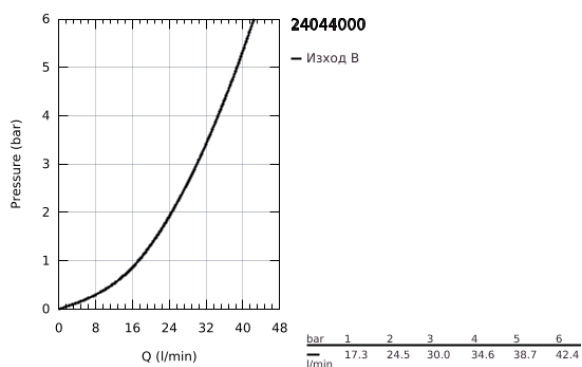

24 044 000 EUROSMART COSMOPOLITAN СМЕСИТЕЛ ЗА ВГРАЖДАНЕ ЗА ДУШ

PRODUCT DESCRIPTION

- Colour: хром
- Вършна част към тяло за вграждане GROHE Rapido SmartBox (35 600/35 604)
- GROHE SilkMove 46 mm керамичен картуш
- GROHE LongLife хромирано покритие
- С-въръзки с GROHE FastFixation
- Метална розетка, с възможност за регулиране до 6°
- Метална ръкохватка
- without roughing-in set 35 600/35 604 (please order separately)
- Дебит В или С = 30 l/min

24 044 000 EUROSMART COSMOPOLITAN СМЕСИТЕЛ ЗА ВГРАЖДАНЕ ЗА ДУШ

SPARE PARTS, юли 2017 – now

- 1: Ръкохватка (Spare part-nr. 46682000)
- 2: Розетка (Spare part-nr. 48428000)
- 3: Mounting plate (Spare part-nr. 48439000)
- 4: Капаче (Spare part-nr. 02693000)
- 5: Картуш (Spare part-nr. 46048000)
- 6: Уплътнение (Spare part-nr. 48360000)
- 7: Температурен ограничител (Spare part-nr. 46308000)*
- 8: Универсален комплект за Smartcontrol термостатен смесител (Spare part-nr. 14056000)*
- 9: Универсален удължаващ комплект за едноръкохваткови смесители, 50 mm (Spare part-nr. 14057000)*