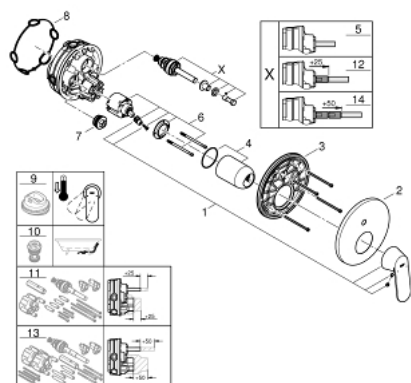

24 045 000 EUROSMART COSMOPOLITAN ЕДНОРЪКОХВАТКОВ СМЕСИТЕЛ С 2-СТЕПЕНЕН ПРЕВКЛЮЧВАТЕЛ

PRODUCT DESCRIPTION

- Colour: хром
- Външна част към тяло за вграждане GROHE Rapido SmartBox (35 600/35 604)
- GROHE SilkMove 46 mm керамичен картуш
- GROHE LongLife хромирано покритие
- S-връзки с GROHE FastFixation
- Метална розетка, с възможност за регулиране до 6°
- Метална ръкохватка
- автоматичен 2-посочен превключвател
- without roughing-in set 35 600/35 604 (please order separately)
- Дебит B = 27 l/min, C = 27 l/min

24 045 000 EUROSMART COSMOPOLITAN ЕДНОРЪКОХВАТКОВ СМЕСИТЕЛ С 2-СТЕПЕНЕН ПРЕВКЛЮЧВАТЕЛ

SPARE PARTS, юли 2017 – now

- 1: Ръкохватка (Spare part-nr. 46682000)
 - 2: Розетка (Spare part-nr. 48429000)
 - 3: Mounting plate (Spare part-nr. 48440000)
 - 4: Капаче (Spare part-nr. 02693000)
 - 5: Превключвател (Spare part-nr. 48442000)
 - 6: Картуш (Spare part-nr. 46048000)
 - 7: Възвратен клапан (Spare part-nr. 49085000)
 - 8: Уплътнение (Spare part-nr. 48360000)
 - 9: Температурен ограничител (Spare part-nr. 46308000)*
 - 10: Възвратен клапан (DIN-EN1717) (Spare part-nr. 14055000)*
 - 11: Универсален комплект за Smartcontrol термостатен смесител (Spare part-nr. 14056000)*
 - 12: Превключвател (Spare part-nr. 48444000)*
 - 13: Универсален удължаващ комплект за едноръкохваткови смесители, 50 mm (Spare part-nr. 14057000)*
 - 14: Превключвател (Spare part-nr. 48445000)*
- * Optional accessories