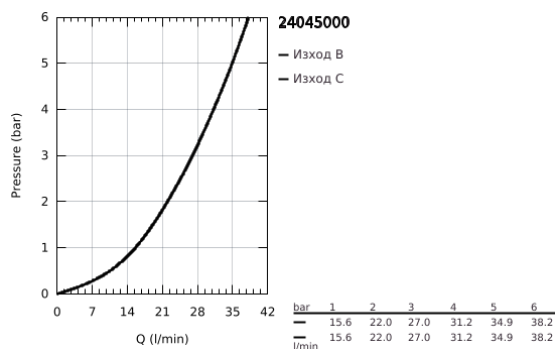

24 045 000 EUROSMART COSMOPOLITAN ЕДНОРЪКОХВАТКОВ СМЕСИТЕЛ С 2-СТЕПЕНЕН ПРЕВКЛЮЧВАТЕЛ

PRODUCT DESCRIPTION

- Colour: хром
- Външна част към тяло за вграждане GROHE Rapido SmartBox (35 600/35 604)
- GROHE SilkMove 46 mm керамичен картуш
- GROHE LongLife хромирано покритие
- S-връзки с GROHE FastFixation
- Метална розетка, с възможност за регулиране до 6°
- Метална ръкохватка
- автоматичен 2-посочен превключвател
- without roughing-in set 35 600/35 604 (please order separately)
- Дебит B = 27 l/min, C = 27 l/min

24 045 000 EUROSMART COSMOPOLITAN ЕДНОРЪКОХВАТКОВ СМЕСИТЕЛ С 2-СТЕПЕНЕН ПРЕВКЛЮЧВАТЕЛ

SPARE PARTS, юли 2017 – now

- 1: Ръкохватка (Spare part-nr. 46682000)
 - 2: Розетка (Spare part-nr. 48429000)
 - 3: Mounting plate (Spare part-nr. 48440000)
 - 4: Капаче (Spare part-nr. 02693000)
 - 5: Превключвател (Spare part-nr. 48442000)
 - 6: Картуш (Spare part-nr. 46048000)
 - 7: Възвратен клапан (Spare part-nr. 49085000)
 - 8: Уплътнение (Spare part-nr. 48360000)
 - 9: Температурен ограничител (Spare part-nr. 46308000)*
 - 10: Възвратен клапан (DIN-EN1717) (Spare part-nr. 14055000)*
 - 11: Универсален комплект за Smartcontrol термостатен смесител (Spare part-nr. 14056000)*
 - 12: Превключвател (Spare part-nr. 48444000)*
 - 13: Универсален удължаващ комплект за едноръкохваткови смесители, 50 mm (Spare part-nr. 14057000)*
 - 14: Превключвател (Spare part-nr. 48445000)*
- * Optional accessories