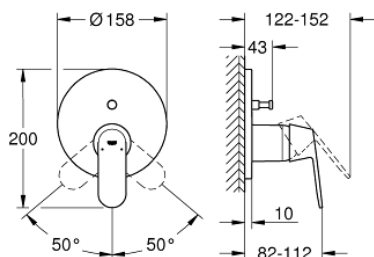

24 045 000 EUROSMART COSMOPOLITAN ЕДНОРЪКОХВАТКОВ СМЕСИТЕЛ С 2-СТЕПЕНЕН ПРЕВКЛЮЧВАТЕЛ

PRODUCT DESCRIPTION

- Colour: хром
- Външна част към тяло за вграждане GROHE Rapido SmartBox (35 600/35 604)
- GROHE SilkMove 46 mm керамичен картуш
- GROHE LongLife хромирано покритие
- S-връзки с GROHE FastFixation
- Метална розетка, с възможност за регулиране до 6°
- Метална ръкохватка
- автоматичен 2-посочен превключвател
- without roughing-in set 35 600/35 604 (please order separately)
- Дебит B = 27 l/min, C = 27 l/min

24 045 000 EUROSMART COSMOPOLITAN ЕДНОРЪКОХВАТКОВ СМЕСИТЕЛ С 2-СТЕПЕНЕН ПРЕВКЛЮЧВАТЕЛ

SPARE PARTS, юли 2017 – now

- 1: Ръкохватка (Spare part-nr. 46682000)
 - 2: Розетка (Spare part-nr. 48429000)
 - 3: Mounting plate (Spare part-nr. 48440000)
 - 4: Капаче (Spare part-nr. 02693000)
 - 5: Превключвател (Spare part-nr. 48442000)
 - 6: Картуш (Spare part-nr. 46048000)
 - 7: Възвратен клапан (Spare part-nr. 49085000)
 - 8: Уплътнение (Spare part-nr. 48360000)
 - 9: Температурен ограничител (Spare part-nr. 46308000)*
 - 10: Възвратен клапан (DIN-EN1717) (Spare part-nr. 14055000)*
 - 11: Универсален комплект за Smartcontrol термостатен смесител (Spare part-nr. 14056000)*
 - 12: Превключвател (Spare part-nr. 48444000)*
 - 13: Универсален удължаващ комплект за едноръкохваткови смесители, 50 mm (Spare part-nr. 14057000)*
 - 14: Превключвател (Spare part-nr. 48445000)*
- * Optional accessories