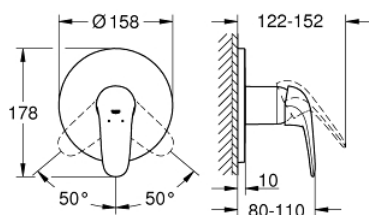

24 046 003 EUROSTYLE СМЕСИТЕЛ ЗА ВГРАЖДАНЕ ЗА ДУШ

PRODUCT DESCRIPTION

- Colour: хром
- Вършна част към тяло за вграждане GROHE Rapido SmartBox (35 600/35 604)
- GROHE SilkMove 46 mm керамичен картуш
- GROHE LongLife хромирано покритие
- S-въръзки с GROHE FastFixation
- Метална розетка, с възможност за регулиране до 6°
- Метална ръкохватка
- without roughing-in set 35 600/35 604 (please order separately)
- Дебит В или С = 30 l/min

24 046 003 EUROSTYLE СМЕСИТЕЛ ЗА ВГРАЖДАНЕ ЗА ДУШ

SPARE PARTS, юли 2017 – now

- 1: Solid metal lever (Spare part-nr. 46954000)
- 2: Розетка (Spare part-nr. 48428000)
- 3: Mounting plate (Spare part-nr. 48439000)
- 4: Капаче (Spare part-nr. 02693000)
- 5: Картуш (Spare part-nr. 46048000)
- 6: Уплътнение (Spare part-nr. 48360000)
- 7: Температурен ограничител (Spare part-nr. 46308000)*
- 8: Универсален комплект за Smartcontrol термостатен смесител (Spare part-nr. 14056000)*
- 9: Универсален удължаващ комплект за едноръкохваткови смесители, 50 mm (Spare part-nr. 14057000)*