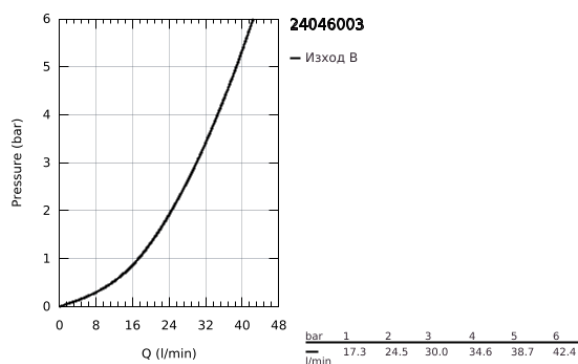

24 046 003 EUROSTYLE СМЕСИТЕЛ ЗА ВГРАЖДАНЕ ЗА ДУШ

PRODUCT DESCRIPTION

- Colour: хром
- Вършна част към тяло за вграждане GROHE Rapido SmartBox (35 600/35 604)
- GROHE SilkMove 46 mm керамичен картуш
- GROHE LongLife хромирано покритие
- S-въръзки с GROHE FastFixation
- Метална розетка, с възможност за регулиране до 6°
- Метална ръкохватка
- without roughing-in set 35 600/35 604 (please order separately)
- Дебит В или С = 30 l/min

24 046 003 EUROSTYLE СМЕСИТЕЛ ЗА ВГРАЖДАНЕ ЗА ДУШ

SPARE PARTS, юли 2017 – now

- 1: Solid metal lever (Spare part-nr. 46954000)
- 2: Розетка (Spare part-nr. 48428000)
- 3: Mounting plate (Spare part-nr. 48439000)
- 4: Капаче (Spare part-nr. 02693000)
- 5: Картуш (Spare part-nr. 46048000)
- 6: Уплътнение (Spare part-nr. 48360000)
- 7: Температурен ограничител (Spare part-nr. 46308000)*
- 8: Универсален комплект за Smartcontrol термостатен смесител (Spare part-nr. 14056000)*
- 9: Универсален удължаващ комплект за едноръкохваткови смесители, 50 mm (Spare part-nr. 14057000)*