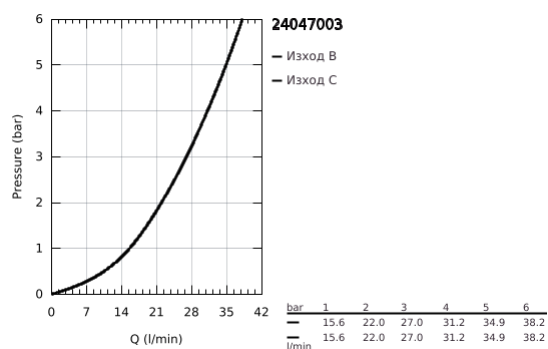

## 24 047 003 EUROSTYLE ЕДНОРЪКОХВАТКОВ СМЕСИТЕЛ С 2-СТЕПЕНЕН ПРЕВКЛЮЧВАТЕЛ

### PRODUCT DESCRIPTION

- Colour: хром
- Външна част към тяло за вграждане GROHE Rapido SmartBox (35 600/35 604)
- GROHE SilkMove 46 mm керамичен картуш
- GROHE LongLife хромирано покритие
- S-връзки с GROHE FastFixation
- Метална розетка, с възможност за регулиране до 6°
- Метална ръкохватка
- автоматичен 2-посочен превключвател
- without roughing-in set 35 600/35 604 (please order separately)
- Дебит B = 27 l/min, C = 27 l/min