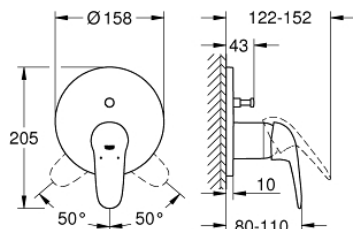

### PRODUCT DESCRIPTION

- Colour: хром
- Външна част към тяло за вграждане GROHE Rapido SmartBox (35 600/35 604)
- GROHE SilkMove 46 mm керамичен картуш
- GROHE LongLife хромирано покритие
- S-връзки с GROHE FastFixation
- Метална розетка, с възможност за регулиране до 6°
- Метална ръкохватка
- автоматичен 2-посочен превключвател
- without roughing-in set 35 600/35 604 (please order separately)
- Дебит B = 27 l/min, C = 27 l/min