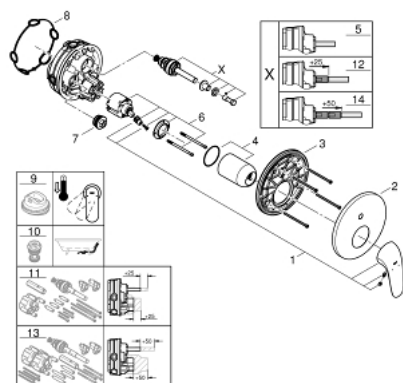

## 24 047 003 EUROSTYLE ЕДНОРЪКОХВАТКОВ СМЕСИТЕЛ С 2-СТЕПЕНЕН ПРЕВКЛЮЧВАТЕЛ

### PRODUCT DESCRIPTION

- Colour: хром
- Външна част към тяло за вграждане GROHE Rapido SmartBox (35 600/35 604)
- GROHE SilkMove 46 mm керамичен картуш
- GROHE LongLife хромирано покритие
- S-връзки с GROHE FastFixation
- Метална розетка, с възможност за регулиране до 6°
- Метална ръкохватка
- автоматичен 2-посочен превключвател
- without roughing-in set 35 600/35 604 (please order separately)
- Дебит B = 27 l/min, C = 27 l/min

### SPARE PARTS, юли 2017 – now

- 1: Solid metal lever (Spare part-nr. 46954000)
  - 2: Розетка (Spare part-nr. 48429000)
  - 3: Mounting plate (Spare part-nr. 48440000)
  - 4: Капаче (Spare part-nr. 02693000)
  - 5: Превключвател (Spare part-nr. 48442000)
  - 6: Картуш (Spare part-nr. 46048000)
  - 7: Възвратен клапан (Spare part-nr. 49085000)
  - 8: Уплътнение (Spare part-nr. 48360000)
  - 9: Температурен ограничител (Spare part-nr. 46308000)\*
  - 10: Възвратен клапан (DIN-EN1717) (Spare part-nr. 14055000)\*
  - 11: Универсален комплект за Smartcontrol термостатен смесител (Spare part-nr. 14056000)\*
  - 12: Превключвател (Spare part-nr. 48444000)\*
  - 13: Универсален удължаващ комплект за едноръкохваткови смесители, 50 mm (Spare part-nr. 14057000)\*
  - 14: Превключвател (Spare part-nr. 48445000)\*
- \* Optional accessories