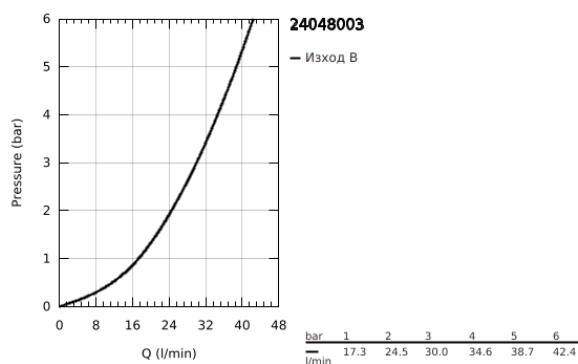

24 048 003 EUROSTYLE СМЕСИТЕЛ ЗА ВГРАЖДАНЕ ЗА ДУШ

PRODUCT DESCRIPTION

- Colour: хром
- Вършна част към тяло за вграждане GROHE Rapido SmartBox (35 600/35 604)
- GROHE SilkMove 46 mm керамичен картуш
- GROHE LongLife хромирано покритие
- С-въръзки с GROHE FastFixation
- Метална розетка, с възможност за регулиране до 6°
- Метална ръкохватка
- without roughing-in set 35 600/35 604 (please order separately)
- Дебит В или С = 30 l/min

24 048 003 EUROSTYLE СМЕСИТЕЛ ЗА ВГРАЖДАНЕ ЗА ДУШ

SPARE PARTS, юли 2017 – now

- 1: Ръкохватка (Spare part-nr. 46940000)
- 2: Розетка (Spare part-nr. 48428000)
- 3: Mounting plate (Spare part-nr. 48439000)
- 4: Капаче (Spare part-nr. 02693000)
- 5: Картуш (Spare part-nr. 46048000)
- 6: Уплътнение (Spare part-nr. 48360000)
- 7: Температурен ограничител (Spare part-nr. 46308000)*
- 8: Универсален комплект за Smartcontrol термостатен смесител (Spare part-nr. 14056000)*
- 9: Универсален удължаващ комплект за едноръкохваткови смесители, 50 mm (Spare part-nr. 14057000)*