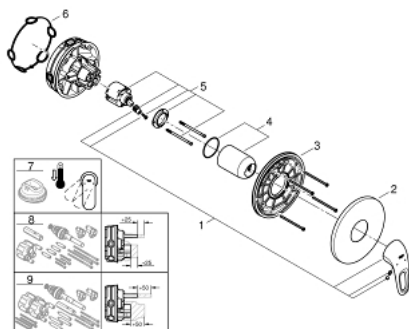

24 048 003 EUROSTYLE СМЕСИТЕЛ ЗА ВГРАЖДАНЕ ЗА ДУШ

PRODUCT DESCRIPTION

- Colour: хром
- Вършна част към тяло за вграждане GROHE Rapido SmartBox (35 600/35 604)
- GROHE SilkMove 46 mm керамичен картуш
- GROHE LongLife хромирано покритие
- С-въръзки с GROHE FastFixation
- Метална розетка, с възможност за регулиране до 6°
- Метална ръкохватка
- without roughing-in set 35 600/35 604 (please order separately)
- Дебит В или С = 30 l/min

24 048 003 EUROSTYLE СМЕСИТЕЛ ЗА ВГРАЖДАНЕ ЗА ДУШ

SPARE PARTS, юли 2017 – now

- 1: Ръкохватка (Spare part-nr. 46940000)
- 2: Розетка (Spare part-nr. 48428000)
- 3: Mounting plate (Spare part-nr. 48439000)
- 4: Капаче (Spare part-nr. 02693000)
- 5: Картуш (Spare part-nr. 46048000)
- 6: Уплътнение (Spare part-nr. 48360000)
- 7: Температурен ограничител (Spare part-nr. 46308000)*
- 8: Универсален комплект за Smartcontrol термостатен смесител (Spare part-nr. 14056000)*
- 9: Универсален удължаващ комплект за едноръкохваткови смесители, 50 mm (Spare part-nr. 14057000)*