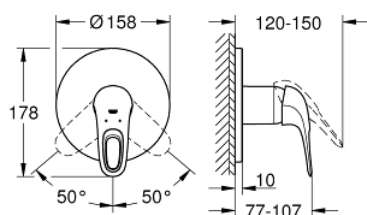

24 048 003 EUROSTYLE СМЕСИТЕЛ ЗА ВГРАЖДАНЕ ЗА ДУШ

PRODUCT DESCRIPTION

- Colour: хром
- Вършна част към тяло за вграждане GROHE Rapido SmartBox (35 600/35 604)
- GROHE SilkMove 46 mm керамичен картуш
- GROHE LongLife хромирано покритие
- С-въръзки с GROHE FastFixation
- Метална розетка, с възможност за регулиране до 6°
- Метална ръкохватка
- without roughing-in set 35 600/35 604 (please order separately)
- Дебит В или С = 30 l/min

24 048 003 EUROSTYLE СМЕСИТЕЛ ЗА ВГРАЖДАНЕ ЗА ДУШ

SPARE PARTS, юли 2017 – now

- 1: Ръкохватка (Spare part-nr. 46940000)
- 2: Розетка (Spare part-nr. 48428000)
- 3: Mounting plate (Spare part-nr. 48439000)
- 4: Капаче (Spare part-nr. 02693000)
- 5: Картуш (Spare part-nr. 46048000)
- 6: Уплътнение (Spare part-nr. 48360000)
- 7: Температурен ограничител (Spare part-nr. 46308000)*
- 8: Универсален комплект за Smartcontrol термостатен смесител (Spare part-nr. 14056000)*
- 9: Универсален удължаващ комплект за едноръкохваткови смесители, 50 mm (Spare part-nr. 14057000)*