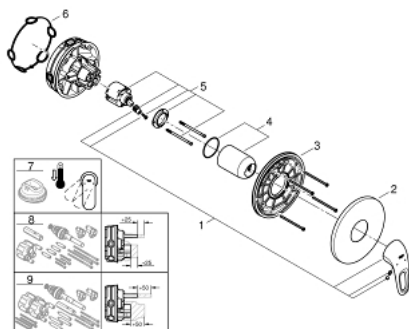

24 048 LS3 EUROSTYLE СМЕСИТЕЛ ЗА ВГРАЖДАНЕ ЗА ДУШ

PRODUCT DESCRIPTION

- Colour: moon white
- Върхна част към тяло за вграждане GROHE Rapido SmartBox (35 600/35 604)
- GROHE SilkMove 46 mm керамичен картуш
- GROHE LongLife finish
- С-въръзки с GROHE FastFixation
- Метална розетка, с възможност за регулиране до 6°
- Метална ръкохватка
- Дебит В или С = 30 l/min
- Без тяло за вграждане

24 048 LS3 EUROSTYLE СМЕСИТЕЛ ЗА ВГРАЖДАНЕ ЗА ДУШ

SPARE PARTS, юли 2017 – now

- 1: Ръкохватка (Spare part-nr. 46940LS0)
- 2: Розетка (Spare part-nr. 48428LS0)
- 3: Mounting plate (Spare part-nr. 48439000)
- 4: Капаче (Spare part-nr. 02693LS0)
- 5: Картуш (Spare part-nr. 46048000)
- 6: Уплътнение (Spare part-nr. 48360000)
- 7: Температурен ограничител (Spare part-nr. 46308000)*
- 8: Универсален комплект за Smartcontrol термостатен смесител (Spare part-nr. 14056000)*
- 9: Универсален удължаващ комплект за едноръкохваткови смесители, 50 mm (Spare part-nr. 14057000)*