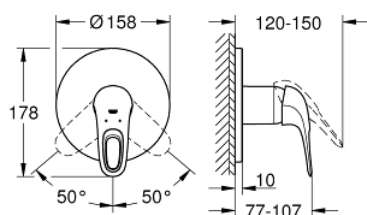

24 048 LS3 EUROSTYLE СМЕСИТЕЛ ЗА ВГРАЖДАНЕ ЗА ДУШ

PRODUCT DESCRIPTION

- Colour: moon white
- Върхна част към тяло за вграждане GROHE Rapido SmartBox (35 600/35 604)
- GROHE SilkMove 46 mm керамичен картуш
- GROHE LongLife finish
- С-въръзки с GROHE FastFixation
- Метална розетка, с възможност за регулиране до 6°
- Метална ръкохватка
- Дебит В или С = 30 l/min
- Без тяло за вграждане

24 048 LS3 EUROSTYLE СМЕСИТЕЛ ЗА ВГРАЖДАНЕ ЗА ДУШ

SPARE PARTS, юли 2017 – now

- 1: Ръкохватка (Spare part-nr. 46940LS0)
- 2: Розетка (Spare part-nr. 48428LS0)
- 3: Mounting plate (Spare part-nr. 48439000)
- 4: Капаче (Spare part-nr. 02693LS0)
- 5: Картуш (Spare part-nr. 46048000)
- 6: Уплътнение (Spare part-nr. 48360000)
- 7: Температурен ограничител (Spare part-nr. 46308000)*
- 8: Универсален комплект за Smartcontrol термостатен смесител (Spare part-nr. 14056000)*
- 9: Универсален удължаващ комплект за едноръкохваткови смесители, 50 mm (Spare part-nr. 14057000)*