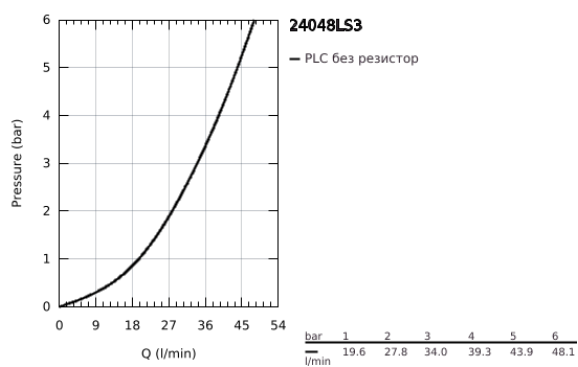

24 048 LS3 EUROSTYLE СМЕСИТЕЛ ЗА ВГРАЖДАНЕ ЗА ДУШ

PRODUCT DESCRIPTION

- Colour: moon white
- Върхна част към тяло за вграждане GROHE Rapido SmartBox (35 600/35 604)
- GROHE SilkMove 46 mm керамичен картуш
- GROHE LongLife finish
- С-въръзки с GROHE FastFixation
- Метална розетка, с възможност за регулиране до 6°
- Метална ръкохватка
- Дебит В или С = 30 l/min
- Без тяло за вграждане

24 048 LS3 EUROSTYLE СМЕСИТЕЛ ЗА ВГРАЖДАНЕ ЗА ДУШ

SPARE PARTS, юли 2017 – now

- 1: Ръкохватка (Spare part-nr. 46940LS0)
- 2: Розетка (Spare part-nr. 48428LS0)
- 3: Mounting plate (Spare part-nr. 48439000)
- 4: Капаче (Spare part-nr. 02693LS0)
- 5: Картуш (Spare part-nr. 46048000)
- 6: Уплътнение (Spare part-nr. 48360000)
- 7: Температурен ограничител (Spare part-nr. 46308000)*
- 8: Универсален комплект за Smartcontrol термостатен смесител (Spare part-nr. 14056000)*
- 9: Универсален удължаващ комплект за едноръкохваткови смесители, 50 mm (Spare part-nr. 14057000)*