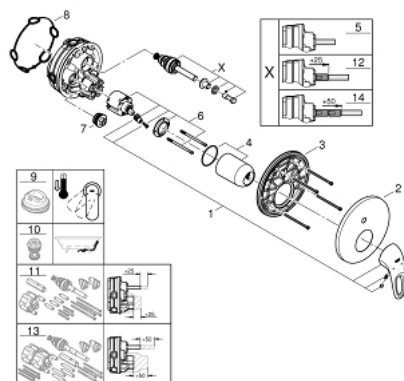

24 049 003 EUROSTYLE ЕДНОРЪКОХВАТКОВ СМЕСИТЕЛ С 2-СТЕПЕНЕН ПРЕВКЛЮЧВАТЕЛ

PRODUCT DESCRIPTION

- Colour: хром
- Външна част към тяло за вграждане GROHE Rapido SmartBox (35 600/35 604)
- GROHE SilkMove 46 mm керамичен картуш
- GROHE LongLife хромирано покритие
- S-връзки с GROHE FastFixation
- Метална розетка, с възможност за регулиране до 6°
- Метална ръкохватка
- автоматичен 2-посочен превключвател
- without roughing-in set 35 600/35 604 (please order separately)
- Дебит B = 27 l/min, C = 27 l/min

24 049 003 EUROSTYLE ЕДНОРЪКОХВАТКОВ СМЕСИТЕЛ С 2-СТЕПЕНЕН ПРЕВКЛЮЧВАТЕЛ

SPARE PARTS, юли 2017 – now

- 1: Ръкохватка (Spare part-nr. 46940000)
 - 2: Розетка (Spare part-nr. 48429000)
 - 3: Mounting plate (Spare part-nr. 48440000)
 - 4: Капаче (Spare part-nr. 02693000)
 - 5: Превключвател (Spare part-nr. 48442000)
 - 6: Картуш (Spare part-nr. 46048000)
 - 7: Възвратен клапан (Spare part-nr. 49085000)
 - 8: Уплътнение (Spare part-nr. 48360000)
 - 9: Температурен ограничител (Spare part-nr. 46308000)*
 - 10: Възвратен клапан (DIN-EN1717) (Spare part-nr. 14055000)*
 - 11: Универсален комплект за Smartcontrol термостатен смесител (Spare part-nr. 14056000)*
 - 12: Превключвател (Spare part-nr. 48444000)*
 - 13: Универсален удължаващ комплект за едноръкохваткови смесители, 50 mm (Spare part-nr. 14057000)*
 - 14: Превключвател (Spare part-nr. 48445000)*
- * Optional accessories