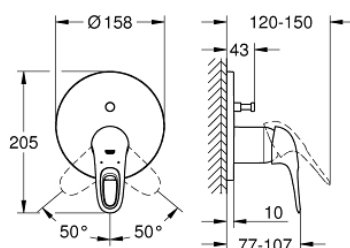

24 049 003 EUROSTYLE ЕДНОРЪКОХВАТКОВ СМЕСИТЕЛ С 2-СТЕПЕНЕН ПРЕВКЛЮЧВАТЕЛ

PRODUCT DESCRIPTION

- Colour: хром
- Външна част към тяло за вграждане GROHE Rapido SmartBox (35 600/35 604)
- GROHE SilkMove 46 mm керамичен картуш
- GROHE LongLife хромирано покритие
- S-връзки с GROHE FastFixation
- Метална розетка, с възможност за регулиране до 6°
- Метална ръкохватка
- автоматичен 2-посочен превключвател
- without roughing-in set 35 600/35 604 (please order separately)
- Дебит B = 27 l/min, C = 27 l/min

24 049 003 EUROSTYLE ЕДНОРЪКОХВАТКОВ СМЕСИТЕЛ С 2-СТЕПЕНЕН ПРЕВКЛЮЧВАТЕЛ

SPARE PARTS, юли 2017 – now

- 1: Ръкохватка (Spare part-nr. 46940000)
 - 2: Розетка (Spare part-nr. 48429000)
 - 3: Mounting plate (Spare part-nr. 48440000)
 - 4: Капаче (Spare part-nr. 02693000)
 - 5: Превключвател (Spare part-nr. 48442000)
 - 6: Картуш (Spare part-nr. 46048000)
 - 7: Възвратен клапан (Spare part-nr. 49085000)
 - 8: Уплътнение (Spare part-nr. 48360000)
 - 9: Температурен ограничител (Spare part-nr. 46308000)*
 - 10: Възвратен клапан (DIN-EN1717) (Spare part-nr. 14055000)*
 - 11: Универсален комплект за Smartcontrol термостатен смесител (Spare part-nr. 14056000)*
 - 12: Превключвател (Spare part-nr. 48444000)*
 - 13: Универсален удължаващ комплект за едноръкохваткови смесители, 50 mm (Spare part-nr. 14057000)*
 - 14: Превключвател (Spare part-nr. 48445000)*
- * Optional accessories