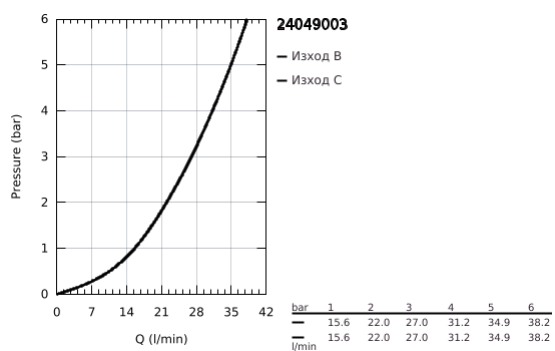

24 049 003 EUROSTYLE ЕДНОРЪКОХВАТКОВ СМЕСИТЕЛ С 2-СТЕПЕНЕН ПРЕВКЛЮЧВАТЕЛ

PRODUCT DESCRIPTION

- Colour: хром
- Външна част към тяло за вграждане GROHE Rapido SmartBox (35 600/35 604)
- GROHE SilkMove 46 mm керамичен картуш
- GROHE LongLife хромирано покритие
- S-връзки с GROHE FastFixation
- Метална розетка, с възможност за регулиране до 6°
- Метална ръкохватка
- автоматичен 2-посочен превключвател
- without roughing-in set 35 600/35 604 (please order separately)
- Дебит B = 27 l/min, C = 27 l/min

24 049 003 EUROSTYLE ЕДНОРЪКОХВАТКОВ СМЕСИТЕЛ С 2-СТЕПЕНЕН ПРЕВКЛЮЧВАТЕЛ

SPARE PARTS, юли 2017 – now

- 1: Ръкохватка (Spare part-nr. 46940000)
 - 2: Розетка (Spare part-nr. 48429000)
 - 3: Mounting plate (Spare part-nr. 48440000)
 - 4: Капаче (Spare part-nr. 02693000)
 - 5: Превключвател (Spare part-nr. 48442000)
 - 6: Картуш (Spare part-nr. 46048000)
 - 7: Възвратен клапан (Spare part-nr. 49085000)
 - 8: Уплътнение (Spare part-nr. 48360000)
 - 9: Температурен ограничител (Spare part-nr. 46308000)*
 - 10: Възвратен клапан (DIN-EN1717) (Spare part-nr. 14055000)*
 - 11: Универсален комплект за Smartcontrol термостатен смесител (Spare part-nr. 14056000)*
 - 12: Превключвател (Spare part-nr. 48444000)*
 - 13: Универсален удължаващ комплект за едноръкохваткови смесители, 50 mm (Spare part-nr. 14057000)*
 - 14: Превключвател (Spare part-nr. 48445000)*
- * Optional accessories