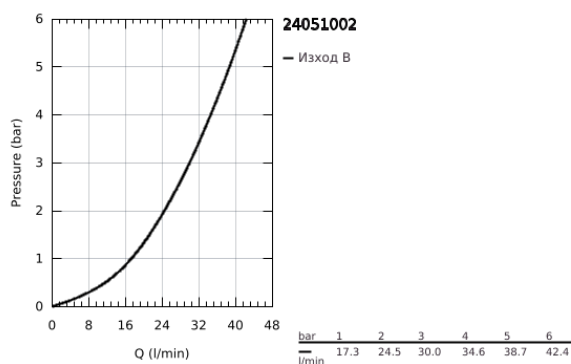

## 24 051 002 EUROSTYLE COSMOPOLITAN СМЕСИТЕЛ ЗА ВГРАЖДАНЕ ЗА ДУШ

### PRODUCT DESCRIPTION

- Colour: хром
- Вършна част към тяло за вграждане GROHE Rapido SmartBox (35 600/35 604)
- GROHE SilkMove 46 mm керамичен картуш
- GROHE LongLife хромирано покритие
- С-въръзки с GROHE FastFixation
- Метална розетка, с възможност за регулиране до 6°
- Метална ръкохватка
- without roughing-in set 35 600/35 604 (please order separately)
- Дебит В или С = 30 l/min