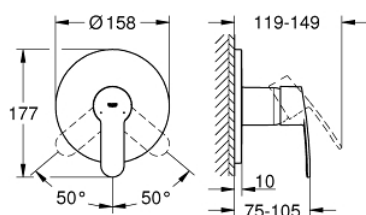

### PRODUCT DESCRIPTION

- Colour: хром
- Вършна част към тяло за вграждане GROHE Rapido SmartBox (35 600/35 604)
- GROHE SilkMove 46 mm керамичен картуш
- GROHE LongLife хромирано покритие
- С-въръзки с GROHE FastFixation
- Метална розетка, с възможност за регулиране до 6°
- Метална ръкохватка
- without roughing-in set 35 600/35 604 (please order separately)
- Дебит В или С = 30 l/min