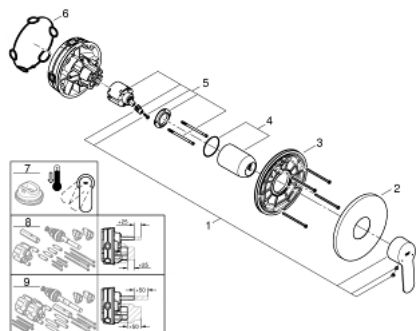

24 051 002 EUROSTYLE COSMOPOLITAN СМЕСИТЕЛ ЗА ВГРАЖДАНЕ ЗА ДУШ

SPARE PARTS, юли 2017 – now

- 1: Ръкохватка (Spare part-nr. 46752000)
- 2: Розетка (Spare part-nr. 48428000)
- 3: Mounting plate (Spare part-nr. 48439000)
- 4: Капаче (Spare part-nr. 02693000)
- 5: Картуш (Spare part-nr. 46048000)
- 6: Уплътнение (Spare part-nr. 48360000)
- 7: Температурен ограничител (Spare part-nr. 46308000)*
- 8: Универсален комплект за Smartcontrol термостатен смесител (Spare part-nr. 14056000)*
- 9: Универсален удължаващ комплект за едноръкохваткови смесители, 50 mm (Spare part-nr. 14057000)*

* Optional accessories