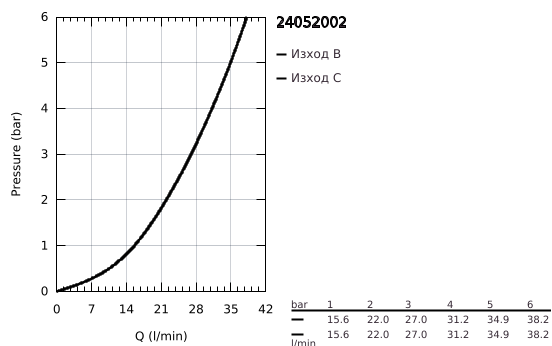

## 24 052 002 EUROSTYLE COSMOPOLITAN ЕДНОРЪКОХВАТКОВ СМЕСИТЕЛ С 2-СТЕПЕНЕН ПРЕВКЛЮЧВАТЕЛ

### PRODUCT DESCRIPTION

- Colour: хром
- Външна част към тяло за вграждане GROHE Rapido SmartBox (35 600/35 604)
- GROHE SilkMove 46 mm керамичен картуш
- GROHE LongLife хромирано покритие
- S-връзки с GROHE FastFixation
- Метална розетка, с възможност за регулиране до 6°
- Метална ръкохватка
- автоматичен 2-посочен превключвател
- without roughing-in set 35 600/35 604 (please order separately)
- Дебит B = 27 l/min, C = 27 l/min