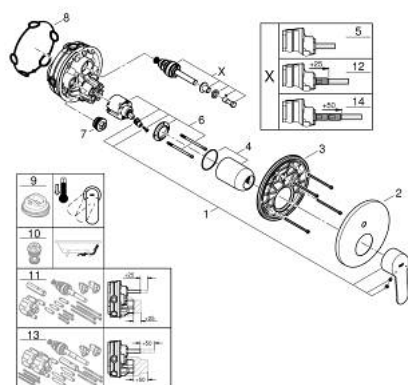

### PRODUCT DESCRIPTION

- Colour: хром
- Външна част към тяло за вграждане GROHE Rapido SmartBox (35 600/35 604)
- GROHE SilkMove 46 mm керамичен картуш
- GROHE LongLife хромирано покритие
- S-връзки с GROHE FastFixation
- Метална розетка, с възможност за регулиране до 6°
- Метална ръкохватка
- автоматичен 2-посочен превключвател
- without roughing-in set 35 600/35 604 (please order separately)
- Дебит B = 27 l/min, C = 27 l/min

### SPARE PARTS, юли 2017 – now

- 1: Ръкохватка (Spare part-nr. 46752000)
  - 2: Розетка (Spare part-nr. 48429000)
  - 3: Mounting plate (Spare part-nr. 48440000)
  - 4: Капаче (Spare part-nr. 02693000)
  - 5: Превключвател (Spare part-nr. 48442000)
  - 6: Картуш (Spare part-nr. 46048000)
  - 7: Възвратен клапан (Spare part-nr. 49085000)
  - 8: Уплътнение (Spare part-nr. 48360000)
  - 9: Температурен ограничител (Spare part-nr. 46308000)\*
  - 10: Възвратен клапан (DIN-EN1717) (Spare part-nr. 14055000)\*
  - 11: Универсален комплект за Smartcontrol термостатен смесител (Spare part-nr. 14056000)\*
  - 12: Превключвател (Spare part-nr. 48444000)\*
  - 13: Универсален удължаващ комплект за едноръкохваткови смесители, 50 mm (Spare part-nr. 14057000)\*
  - 14: Превключвател (Spare part-nr. 48445000)\*
- \* Optional accessories