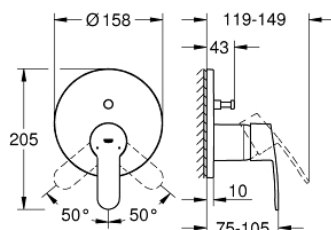

### PRODUCT DESCRIPTION

- Colour: хром
- Външна част към тяло за вграждане GROHE Rapido SmartBox (35 600/35 604)
- GROHE SilkMove 46 mm керамичен картуш
- GROHE LongLife хромирано покритие
- S-връзки с GROHE FastFixation
- Метална розетка, с възможност за регулиране до 6°
- Метална ръкохватка
- автоматичен 2-посочен превключвател
- without roughing-in set 35 600/35 604 (please order separately)
- Дебит B = 27 l/min, C = 27 l/min