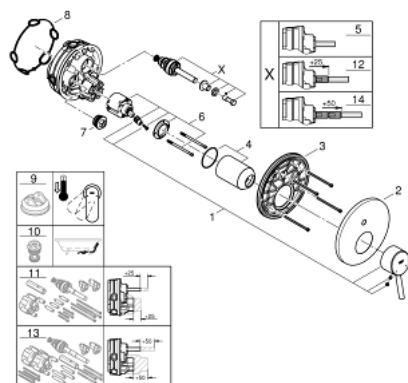

## 24 054 001 **CONCETTO** ЕДНОРЪКОХВАТКОВ СМЕСИТЕЛ С 2-СТЕПЕНЕН ПРЕВКЛЮЧВАТЕЛ

### PRODUCT DESCRIPTION

- Colour: хром
- Външна част към тяло за вграждане GROHE Rapido SmartBox (35 600/35 604)
- GROHE SilkMove 46 mm керамичен картуш
- GROHE LongLife хромирано покритие
- S-връзки с GROHE FastFixation
- Метална розетка, с възможност за регулиране до 6°
- Метална ръкохватка
- автоматичен 2-посочен превключвател
- without roughing-in set 35 600/35 604 (please order separately)
- Дебит B = 27 l/min, C = 27 l/min

## 24 054 001 **CONCETTO ЕДНОРЪКОХВАТКОВ СМЕСИТЕЛ С 2-СТЕПЕНЕН ПРЕВКЛЮЧВАТЕЛ**

### SPARE PARTS, юли 2017 – now

- 1: Ръкохватка (Spare part-nr. 46723000)
  - 2: Розетка (Spare part-nr. 48429000)
  - 3: Mounting plate (Spare part-nr. 48440000)
  - 4: Капаче (Spare part-nr. 06874000)
  - 5: Превключвател (Spare part-nr. 48442000)
  - 6: Картуш (Spare part-nr. 46048000)
  - 7: Възвратен клапан (Spare part-nr. 49085000)
  - 8: Уплътнение (Spare part-nr. 48360000)
  - 9: Температурен ограничител (Spare part-nr. 46375000)\*
  - 10: Възвратен клапан (DIN-EN1717) (Spare part-nr. 14055000)\*
  - 11: Универсален комплект за Smartcontrol термостатен смесител (Spare part-nr. 14056000)\*
  - 12: Превключвател (Spare part-nr. 48444000)\*
  - 13: Универсален удължаващ комплект за едноръкохваткови смесители, 50 mm (Spare part-nr. 14057000)\*
  - 14: Превключвател (Spare part-nr. 48445000)\*
- \* Optional accessories