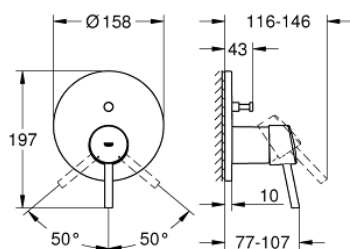

## 24 054 001 **CONCETTO** ЕДНОРЪКОХВАТКОВ СМЕСИТЕЛ С 2-СТЕПЕНЕН ПРЕВКЛЮЧВАТЕЛ

### PRODUCT DESCRIPTION

- Colour: хром
- Външна част към тяло за вграждане GROHE Rapido SmartBox (35 600/35 604)
- GROHE SilkMove 46 mm керамичен картуш
- GROHE LongLife хромирано покритие
- S-връзки с GROHE FastFixation
- Метална розетка, с възможност за регулиране до 6°
- Метална ръкохватка
- автоматичен 2-посочен превключвател
- without roughing-in set 35 600/35 604 (please order separately)
- Дебит B = 27 l/min, C = 27 l/min

## 24 054 001 **CONCETTO ЕДНОРЪКОХВАТКОВ СМЕСИТЕЛ С 2-СТЕПЕНЕН ПРЕВКЛЮЧВАТЕЛ**