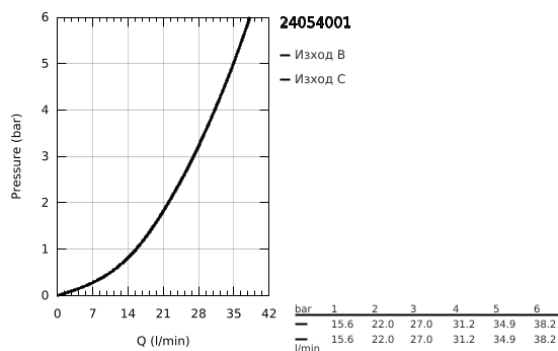

## 24 054 001 **CONCETTO** ЕДНОРЪКОХВАТКОВ СМЕСИТЕЛ С 2-СТЕПЕНЕН ПРЕВКЛЮЧВАТЕЛ

### PRODUCT DESCRIPTION

- Colour: хром
- Външна част към тяло за вграждане GROHE Rapido SmartBox (35 600/35 604)
- GROHE SilkMove 46 mm керамичен картуш
- GROHE LongLife хромирано покритие
- S-връзки с GROHE FastFixation
- Метална розетка, с възможност за регулиране до 6°
- Метална ръкохватка
- автоматичен 2-посочен превключвател
- without roughing-in set 35 600/35 604 (please order separately)
- Дебит B = 27 l/min, C = 27 l/min