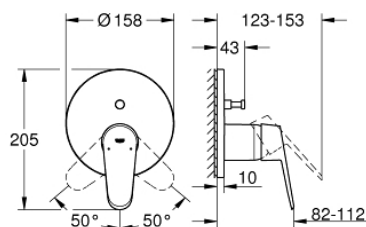

24 056 002 EURODISC COSMOPOLITAN ЕДНОРЪКОХВАТКОВ СМЕСИТЕЛ С 2-СТЕПЕНЕН ПРЕВКЛЮЧВАТЕЛ

PRODUCT DESCRIPTION

- Colour: хром
- Външна част към тяло за вграждане GROHE Rapido SmartBox (35 600/35 604)
- GROHE SilkMove 46 mm керамичен картуш
- GROHE LongLife хромирано покритие
- S-връзки с GROHE FastFixation
- Метална розетка, с възможност за регулиране до 6°
- Метална ръкохватка
- автоматичен 2-посочен превключвател
- without roughing-in set 35 600/35 604 (please order separately)
- Дебит B = 27 l/min, C = 27 l/min

24 056 002 EURODISC COSMOPOLITAN ЕДНОРЪКОХВАТКОВ СМЕСИТЕЛ С 2-СТЕПЕНЕН ПРЕВКЛЮЧВАТЕЛ

SPARE PARTS, юли 2017 – now

- 1: Ръкохватка (Spare part-nr. 46743000)
 - 2: Розетка (Spare part-nr. 48429000)
 - 3: Mounting plate (Spare part-nr. 48440000)
 - 4: Капаче (Spare part-nr. 02693000)
 - 5: Превключвател (Spare part-nr. 48442000)
 - 6: Картуш (Spare part-nr. 46048000)
 - 7: Възвратен клапан (Spare part-nr. 49085000)
 - 8: Уплътнение (Spare part-nr. 48360000)
 - 9: Температурен ограничител (Spare part-nr. 46308000)*
 - 10: Възвратен клапан (DIN-EN1717) (Spare part-nr. 14055000)*
 - 11: Универсален комплект за Smartcontrol термостатен смесител (Spare part-nr. 14056000)*
 - 12: Превключвател (Spare part-nr. 48444000)*
 - 13: Универсален удължаващ комплект за едноръкохваткови смесители, 50 mm (Spare part-nr. 14057000)*
 - 14: Превключвател (Spare part-nr. 48445000)*
- * Optional accessories