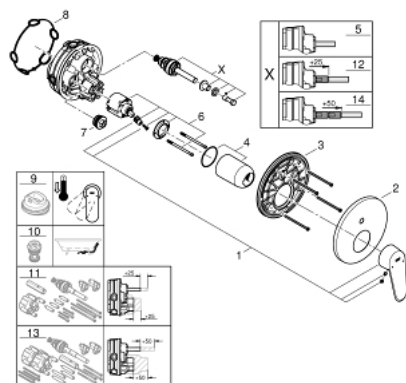

24 056 002 EURODISC COSMOPOLITAN ЕДНОРЪКОХВАТКОВ СМЕСИТЕЛ С 2-СТЕПЕНЕН ПРЕВКЛЮЧВАТЕЛ

PRODUCT DESCRIPTION

- Colour: хром
- Външна част към тяло за вграждане GROHE Rapido SmartBox (35 600/35 604)
- GROHE SilkMove 46 mm керамичен картуш
- GROHE LongLife хромирано покритие
- S-връзки с GROHE FastFixation
- Метална розетка, с възможност за регулиране до 6°
- Метална ръкохватка
- автоматичен 2-посочен превключвател
- without roughing-in set 35 600/35 604 (please order separately)
- Дебит B = 27 l/min, C = 27 l/min

24 056 002 EURODISC COSMOPOLITAN ЕДНОРЪКОХВАТКОВ СМЕСИТЕЛ С 2-СТЕПЕНЕН ПРЕВКЛЮЧВАТЕЛ

SPARE PARTS, юли 2017 – now

- 1: Ръкохватка (Spare part-nr. 46743000)
 - 2: Розетка (Spare part-nr. 48429000)
 - 3: Mounting plate (Spare part-nr. 48440000)
 - 4: Капаче (Spare part-nr. 02693000)
 - 5: Превключвател (Spare part-nr. 48442000)
 - 6: Картуш (Spare part-nr. 46048000)
 - 7: Възвратен клапан (Spare part-nr. 49085000)
 - 8: Уплътнение (Spare part-nr. 48360000)
 - 9: Температурен ограничител (Spare part-nr. 46308000)*
 - 10: Възвратен клапан (DIN-EN1717) (Spare part-nr. 14055000)*
 - 11: Универсален комплект за Smartcontrol термостатен смесител (Spare part-nr. 14056000)*
 - 12: Превключвател (Spare part-nr. 48444000)*
 - 13: Универсален удължаващ комплект за едноръкохваткови смесители, 50 mm (Spare part-nr. 14057000)*
 - 14: Превключвател (Spare part-nr. 48445000)*
- * Optional accessories