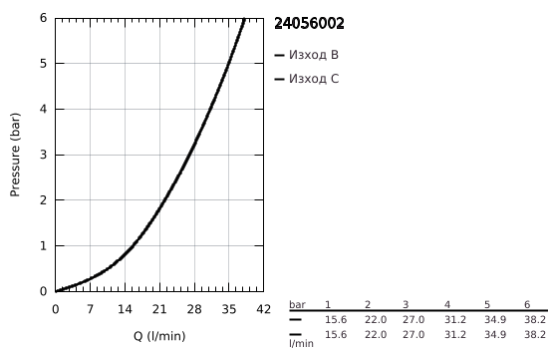

24 056 002 EURODISC COSMOPOLITAN ЕДНОРЪКОХВАТКОВ СМЕСИТЕЛ С 2-СТЕПЕНЕН ПРЕВКЛЮЧВАТЕЛ

PRODUCT DESCRIPTION

- Colour: хром
- Външна част към тяло за вграждане GROHE Rapido SmartBox (35 600/35 604)
- GROHE SilkMove 46 mm керамичен картуш
- GROHE LongLife хромирано покритие
- S-връзки с GROHE FastFixation
- Метална розетка, с възможност за регулиране до 6°
- Метална ръкохватка
- автоматичен 2-посочен превключвател
- without roughing-in set 35 600/35 604 (please order separately)
- Дебит B = 27 l/min, C = 27 l/min

24 056 002 EURODISC COSMOPOLITAN ЕДНОРЪКОХВАТКОВ СМЕСИТЕЛ С 2-СТЕПЕНЕН ПРЕВКЛЮЧВАТЕЛ

SPARE PARTS, юли 2017 – now

- 1: Ръкохватка (Spare part-nr. 46743000)
 - 2: Розетка (Spare part-nr. 48429000)
 - 3: Mounting plate (Spare part-nr. 48440000)
 - 4: Капаче (Spare part-nr. 02693000)
 - 5: Превключвател (Spare part-nr. 48442000)
 - 6: Картуш (Spare part-nr. 46048000)
 - 7: Възвратен клапан (Spare part-nr. 49085000)
 - 8: Уплътнение (Spare part-nr. 48360000)
 - 9: Температурен ограничител (Spare part-nr. 46308000)*
 - 10: Възвратен клапан (DIN-EN1717) (Spare part-nr. 14055000)*
 - 11: Универсален комплект за Smartcontrol термостатен смесител (Spare part-nr. 14056000)*
 - 12: Превключвател (Spare part-nr. 48444000)*
 - 13: Универсален удължаващ комплект за едноръкохваткови смесители, 50 mm (Spare part-nr. 14057000)*
 - 14: Превключвател (Spare part-nr. 48445000)*
- * Optional accessories