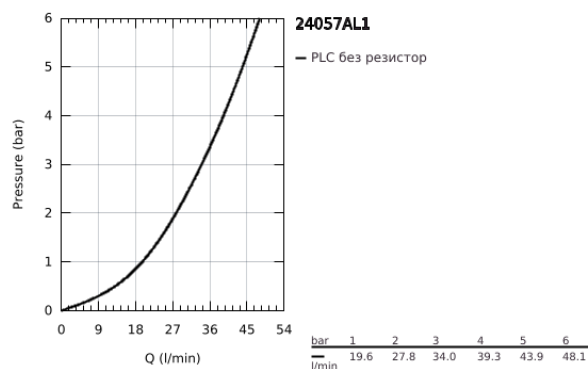

24 057 AL1 ESSENCE СМЕСИТЕЛ ЗА ВГРАЖДАНЕ ЗА ДУШ

PRODUCT DESCRIPTION

- Colour: brushed hard graphite
- Външна част към тяло за вграждане GROHE Rapido SmartBox (35 600/35 604)
- GROHE SilkMove 46 mm керамичен картуш
- GROHE LongLife finish
- S-връзки с GROHE FastFixation
- Метална розетка, с възможност за регулиране до 6°
- Метална ръкохватка
- without roughing-in set 35 600/35 604 (please order separately)
- Дебит В или С = 30 l/min

24 057 AL1 ESSENCE СМЕСИТЕЛ ЗА ВГРАЖДАНЕ ЗА ДУШ

SPARE PARTS, юли 2017 – now

- 1: Ръкохватка (Spare part-nr. 46915AL0)
- 2: Розетка (Spare part-nr. 48428AL0)
- 3: Mounting plate (Spare part-nr. 48439000)
- 4: Капаче (Spare part-nr. 02693AL0)
- 5: Картуш (Spare part-nr. 46048000)
- 6: Уплътнение (Spare part-nr. 48360000)
- 7: Температурен ограничител (Spare part-nr. 46308000)*
- 8: Универсален комплект за Smartcontrol термостатен смесител (Spare part-nr. 14056000)*
- 9: Универсален удължаващ комплект за едноръкохваткови смесители, 50 mm (Spare part-nr. 14057000)*