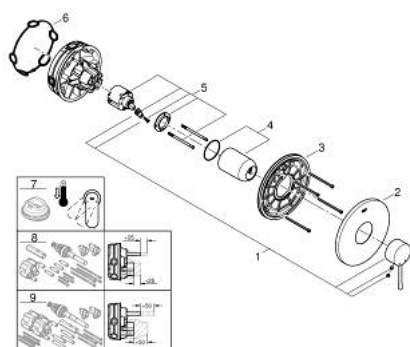

24 057 AL1 ESSENCE СМЕСИТЕЛ ЗА ВГРАЖДАНЕ ЗА ДУШ

PRODUCT DESCRIPTION

- Colour: brushed hard graphite
- Външна част към тяло за вграждане GROHE Rapido SmartBox (35 600/35 604)
- GROHE SilkMove 46 mm керамичен картуш
- GROHE LongLife finish
- S-връзки с GROHE FastFixation
- Метална розетка, с възможност за регулиране до 6°
- Метална ръкохватка
- without roughing-in set 35 600/35 604 (please order separately)
- Дебит В или С = 30 l/min

24 057 AL1 ESSENCE СМЕСИТЕЛ ЗА ВГРАЖДАНЕ ЗА ДУШ

SPARE PARTS, юли 2017 – now

- 1: Ръкохватка (Spare part-nr. 46915AL0)
- 2: Розетка (Spare part-nr. 48428AL0)
- 3: Mounting plate (Spare part-nr. 48439000)
- 4: Капаче (Spare part-nr. 02693AL0)
- 5: Картуш (Spare part-nr. 46048000)
- 6: Уплътнение (Spare part-nr. 48360000)
- 7: Температурен ограничител (Spare part-nr. 46308000)*
- 8: Универсален комплект за Smartcontrol термостатен смесител (Spare part-nr. 14056000)*
- 9: Универсален удължаващ комплект за едноръкохваткови смесители, 50 mm (Spare part-nr. 14057000)*