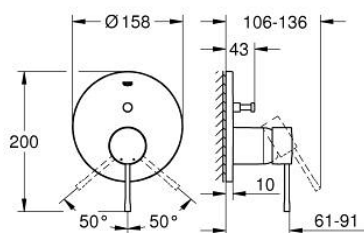

24 058 001 ESSENCE ЕДНОРЪКОХВАТКОВ СМЕСИТЕЛ С 2-СТЕПЕНЕН ПРЕВКЛЮЧВАТЕЛ

PRODUCT DESCRIPTION

- Colour: хром
- Външна част към тяло за вграждане GROHE Rapido SmartBox (35 600/35 604)
- GROHE SilkMove 46 mm керамичен картуш
- GROHE LongLife хромирано покритие
- S-връзки с GROHE FastFixation
- Метална розетка, с възможност за регулиране до 6°
- Метална ръкохватка
- автоматичен 2-посочен превключвател
- without roughing-in set 35 600/35 604 (please order separately)
- Дебит B = 27 l/min, C = 27 l/min

24 058 001 ESSENCE ЕДНОРЪКОХВАТКОВ СМЕСИТЕЛ С 2-СТЕПЕНЕН ПРЕВКЛЮЧВАТЕЛ

SPARE PARTS, юли 2017 – now

- 1: Ръкохватка (Spare part-nr. 46915000)
 - 2: Розетка (Spare part-nr. 48429000)
 - 3: Mounting plate (Spare part-nr. 48440000)
 - 4: Капаче (Spare part-nr. 02693000)
 - 5: Превключвател (Spare part-nr. 48442000)
 - 6: Картуш (Spare part-nr. 46048000)
 - 7: Възвратен клапан (Spare part-nr. 49085000)
 - 8: Уплътнение (Spare part-nr. 48360000)
 - 9: Температурен ограничител (Spare part-nr. 46308000)*
 - 10: Възвратен клапан (DIN-EN1717) (Spare part-nr. 14055000)*
 - 11: Универсален комплект за Smartcontrol термостатен смесител (Spare part-nr. 14056000)*
 - 12: Превключвател (Spare part-nr. 48444000)*
 - 13: Универсален удължаващ комплект за едноръкохваткови смесители, 50 mm (Spare part-nr. 14057000)*
 - 14: Превключвател (Spare part-nr. 48445000)*
- * Optional accessories