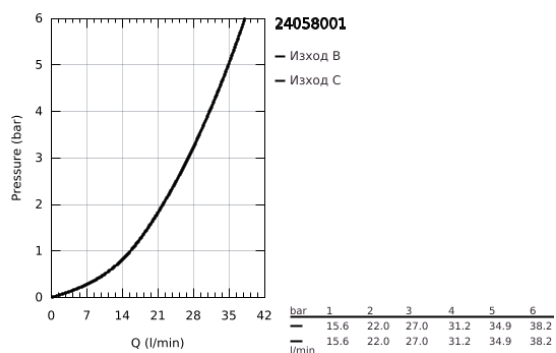

24 058 001 ESSENCE ЕДНОРЪКОХВАТКОВ СМЕСИТЕЛ С 2-СТЕПЕНЕН ПРЕВКЛЮЧВАТЕЛ

PRODUCT DESCRIPTION

- Colour: хром
- Външна част към тяло за вграждане GROHE Rapido SmartBox (35 600/35 604)
- GROHE SilkMove 46 mm керамичен картуш
- GROHE LongLife хромирано покритие
- S-връзки с GROHE FastFixation
- Метална розетка, с възможност за регулиране до 6°
- Метална ръкохватка
- автоматичен 2-посочен превключвател
- without roughing-in set 35 600/35 604 (please order separately)
- Дебит B = 27 l/min, C = 27 l/min

24 058 001 ESSENCE ЕДНОРЪКОХВАТКОВ СМЕСИТЕЛ С 2-СТЕПЕНЕН ПРЕВКЛЮЧВАТЕЛ

SPARE PARTS, юли 2017 – now

- 1: Ръкохватка (Spare part-nr. 46915000)
 - 2: Розетка (Spare part-nr. 48429000)
 - 3: Mounting plate (Spare part-nr. 48440000)
 - 4: Капаче (Spare part-nr. 02693000)
 - 5: Превключвател (Spare part-nr. 48442000)
 - 6: Картуш (Spare part-nr. 46048000)
 - 7: Възвратен клапан (Spare part-nr. 49085000)
 - 8: Уплътнение (Spare part-nr. 48360000)
 - 9: Температурен ограничител (Spare part-nr. 46308000)*
 - 10: Възвратен клапан (DIN-EN1717) (Spare part-nr. 14055000)*
 - 11: Универсален комплект за Smartcontrol термостатен смесител (Spare part-nr. 14056000)*
 - 12: Превключвател (Spare part-nr. 48444000)*
 - 13: Универсален удължаващ комплект за едноръкохваткови смесители, 50 mm (Spare part-nr. 14057000)*
 - 14: Превключвател (Spare part-nr. 48445000)*
- * Optional accessories