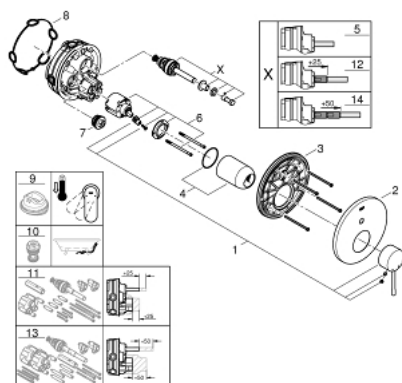

24 058 001 ESSENCE ЕДНОРЪКОХВАТКОВ СМЕСИТЕЛ С 2-СТЕПЕНЕН ПРЕВКЛЮЧВАТЕЛ

PRODUCT DESCRIPTION

- Colour: хром
- Външна част към тяло за вграждане GROHE Rapido SmartBox (35 600/35 604)
- GROHE SilkMove 46 mm керамичен картуш
- GROHE LongLife хромирано покритие
- S-връзки с GROHE FastFixation
- Метална розетка, с възможност за регулиране до 6°
- Метална ръкохватка
- автоматичен 2-посочен превключвател
- without roughing-in set 35 600/35 604 (please order separately)
- Дебит B = 27 l/min, C = 27 l/min

24 058 001 ESSENCE ЕДНОРЪКОХВАТКОВ СМЕСИТЕЛ С 2-СТЕПЕНЕН ПРЕВКЛЮЧВАТЕЛ

SPARE PARTS, юли 2017 – now

- 1: Ръкохватка (Spare part-nr. 46915000)
 - 2: Розетка (Spare part-nr. 48429000)
 - 3: Mounting plate (Spare part-nr. 48440000)
 - 4: Капаче (Spare part-nr. 02693000)
 - 5: Превключвател (Spare part-nr. 48442000)
 - 6: Картуш (Spare part-nr. 46048000)
 - 7: Възвратен клапан (Spare part-nr. 49085000)
 - 8: Уплътнение (Spare part-nr. 48360000)
 - 9: Температурен ограничител (Spare part-nr. 46308000)*
 - 10: Възвратен клапан (DIN-EN1717) (Spare part-nr. 14055000)*
 - 11: Универсален комплект за Smartcontrol термостатен смесител (Spare part-nr. 14056000)*
 - 12: Превключвател (Spare part-nr. 48444000)*
 - 13: Универсален удължаващ комплект за едноръкохваткови смесители, 50 mm (Spare part-nr. 14057000)*
 - 14: Превключвател (Spare part-nr. 48445000)*
- * Optional accessories