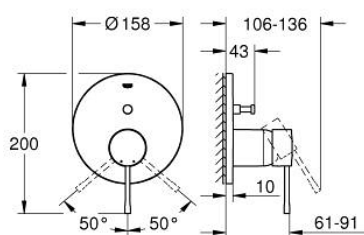

## 24 058 AL1 ESSENCE ЕДНОРЪКОХВАТКОВ СМЕСИТЕЛ С 2-СТЕПЕНЕН ПРЕВКЛЮЧВАТЕЛ

### PRODUCT DESCRIPTION

- Colour: brushed hard graphite
- Външна част към тяло за вграждане GROHE Rapido SmartBox (35 600/35 604)
- GROHE SilkMove 46 mm керамичен картуш
- GROHE LongLife finish
- S-връзки с GROHE FastFixation
- Метална розетка, с възможност за регулиране до 6°
- Метална ръкохватка
- автоматичен 2-посочен превключвател
- without roughing-in set 35 600/35 604 (please order separately)
- Дебит B = 27 l/min, C = 27 l/min