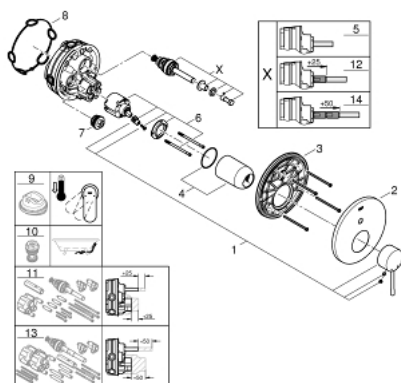

## 24 058 AL1 ESSENCE ЕДНОРЪКОХВАТКОВ СМЕСИТЕЛ С 2-СТЕПЕНЕН ПРЕВКЛЮЧВАТЕЛ

### PRODUCT DESCRIPTION

- Colour: brushed hard graphite
- Външна част към тяло за вграждане GROHE Rapido SmartBox (35 600/35 604)
- GROHE SilkMove 46 mm керамичен картуш
- GROHE LongLife finish
- S-връзки с GROHE FastFixation
- Метална розетка, с възможност за регулиране до 6°
- Метална ръкохватка
- автоматичен 2-посочен превключвател
- without roughing-in set 35 600/35 604 (please order separately)
- Дебит B = 27 l/min, C = 27 l/min

### SPARE PARTS, юли 2017 – now

- 1: Ръкохватка (Spare part-nr. 46915AL0)
  - 2: Розетка (Spare part-nr. 48429AL0)
  - 3: Mounting plate (Spare part-nr. 48440000)
  - 4: Капаче (Spare part-nr. 02693AL0)
  - 5: Превключвател (Spare part-nr. 48442AL0)
  - 6: Картуш (Spare part-nr. 46048000)
  - 7: Възвратен клапан (Spare part-nr. 49085000)
  - 8: Уплътнение (Spare part-nr. 48360000)
  - 9: Температурен ограничител (Spare part-nr. 46308000)\*
  - 10: Възвратен клапан (DIN-EN1717) (Spare part-nr. 14055000)\*
  - 11: Универсален комплект за Smartcontrol термостатен смесител (Spare part-nr. 14056000)\*
  - 12: Превключвател (Spare part-nr. 48444AL0)\*
  - 13: Универсален удължаващ комплект за едноръкохваткови смесители, 50 mm (Spare part-nr. 14057000)\*
  - 14: Превключвател (Spare part-nr. 48445AL0)\*
- \* Optional accessories