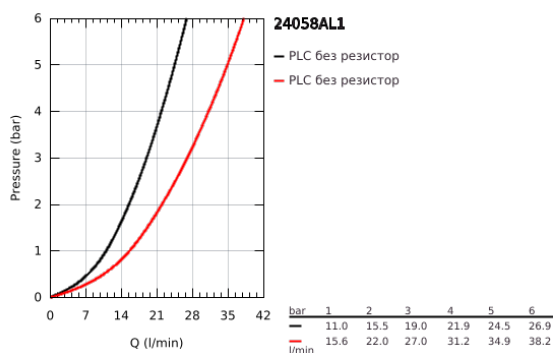

## 24 058 AL1 ESSENCE ЕДНОРЪКОХВАТКОВ СМЕСИТЕЛ С 2-СТЕПЕНЕН ПРЕВКЛЮЧВАТЕЛ

### PRODUCT DESCRIPTION

- Colour: brushed hard graphite
- Външна част към тяло за вграждане GROHE Rapido SmartBox (35 600/35 604)
- GROHE SilkMove 46 mm керамичен картуш
- GROHE LongLife finish
- S-връзки с GROHE FastFixation
- Метална розетка, с възможност за регулиране до 6°
- Метална ръкохватка
- автоматичен 2-посочен превключвател
- without roughing-in set 35 600/35 604 (please order separately)
- Дебит B = 27 l/min, C = 27 l/min