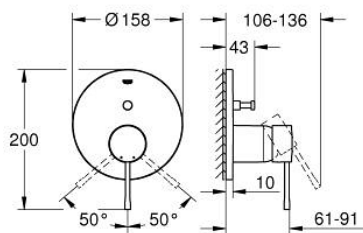

## 24 058 DA1 ESSENCE ЕДНОРЪКОХВАТКОВ СМЕСИТЕЛ С 2-СТЕПЕНЕН ПРЕВКЛЮЧВАТЕЛ

### PRODUCT DESCRIPTION

- Colour: warm sunset
- Външна част към тяло за вграждане GROHE Rapido SmartBox (35 600/35 604)
- GROHE SilkMove 46 mm керамичен картуш
- GROHE LongLife finish
- S-връзки с GROHE FastFixation
- Метална розетка, с възможност за регулиране до 6°
- Метална ръкохватка
- автоматичен 2-посочен превключвател
- without roughing-in set 35 600/35 604 (please order separately)
- Дебит B = 27 l/min, C = 27 l/min