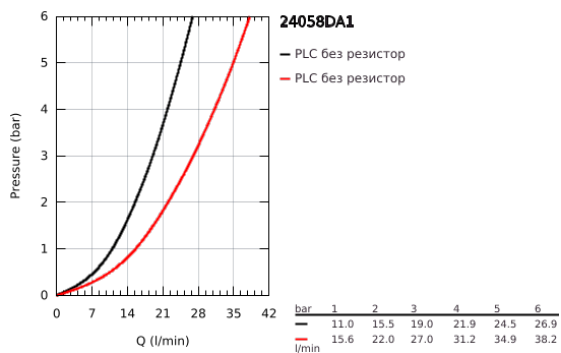

## 24 058 DA1 ESSENCE ЕДНОРЪКОХВАТКОВ СМЕСИТЕЛ С 2-СТЕПЕНЕН ПРЕВКЛЮЧВАТЕЛ

### PRODUCT DESCRIPTION

- Colour: warm sunset
- Външна част към тяло за вграждане GROHE Rapido SmartBox (35 600/35 604)
- GROHE SilkMove 46 mm керамичен картуш
- GROHE LongLife finish
- S-връзки с GROHE FastFixation
- Метална розетка, с възможност за регулиране до 6°
- Метална ръкохватка
- автоматичен 2-посочен превключвател
- without roughing-in set 35 600/35 604 (please order separately)
- Дебит B = 27 l/min, C = 27 l/min