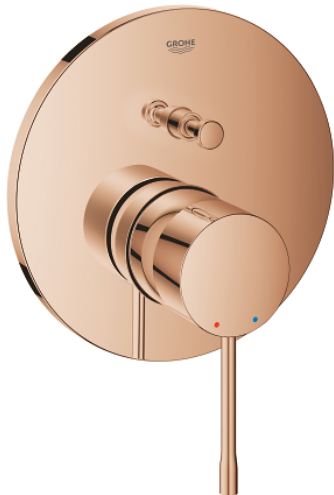

## 24 058 DA1 ESSENCE ЕДНОРЪКОХВАТКОВ СМЕСИТЕЛ С 2-СТЕПЕНЕН ПРЕВКЛЮЧВАТЕЛ

### PRODUCT DESCRIPTION

- Colour: warm sunset
- Външна част към тяло за вграждане GROHE Rapido SmartBox (35 600/35 604)
- GROHE SilkMove 46 mm керамичен картуш
- GROHE LongLife finish
- S-връзки с GROHE FastFixation
- Метална розетка, с възможност за регулиране до 6°
- Метална ръкохватка
- автоматичен 2-посочен превключвател
- without roughing-in set 35 600/35 604 (please order separately)
- Дебит B = 27 l/min, C = 27 l/min