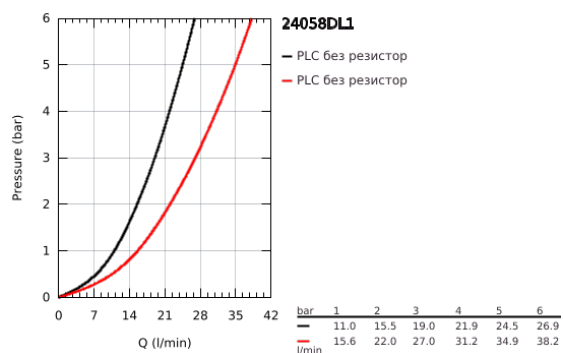

24 058 DL1 ESSENCE ЕДНОРЪКОХВАТКОВ СМЕСИТЕЛ С 2-СТЕПЕНЕН ПРЕВКЛЮЧВАТЕЛ

PRODUCT DESCRIPTION

- Colour: brushed warm sunset
- Външна част към тяло за вграждане GROHE Rapido SmartBox (35 600/35 604)
- GROHE SilkMove 46 mm керамичен картуш
- GROHE LongLife finish
- S-връзки с GROHE FastFixation
- Метална розетка, с възможност за регулиране до 6°
- Метална ръкохватка
- автоматичен 2-посочен превключвател
- without roughing-in set 35 600/35 604 (please order separately)
- Дебит B = 27 l/min, C = 27 l/min

24 058 DL1 ESSENCE ЕДНОРЪКОХВАТКОВ СМЕСИТЕЛ С 2-СТЕПЕНЕН ПРЕВКЛЮЧВАТЕЛ

SPARE PARTS, октомври 2016 – now

- 1: Ръкохватка (Spare part-nr. 46917DL0)
 - 2: Fitting ring (Spare part-nr. 46715000)
 - 3: Картуш (Spare part-nr. 46580000)
 - 4: lift rod (Spare part-nr. 46739DL0)
 - 5: Аератор (Spare part-nr. 48270000)
 - 6: Комплект за монтиране на болтове (Spare part-nr. 46645000)
 - 7: Изпразнител 3/4" (Spare part-nr. 28910DL0)
 - 7.1: Тапа за отточен сифон (Spare part-nr. 07182DL0)
 - 7.2: Прът ексцентрик (Spare part-nr. 07052000)
 - 8: Ключ за монтаж (Spare part-nr. 19017000)*
 - 9: Прът ексцентрик (Spare part-nr. 07341000)*
- * Optional accessories