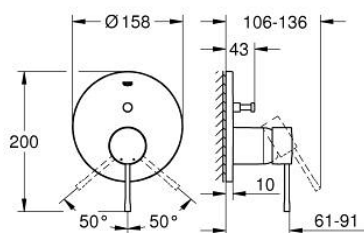

24 058 DL1 ESSENCE ЕДНОРЪКОХВАТКОВ СМЕСИТЕЛ С 2-СТЕПЕНЕН ПРЕВКЛЮЧВАТЕЛ

PRODUCT DESCRIPTION

- Colour: brushed warm sunset
- Външна част към тяло за вграждане GROHE Rapido SmartBox (35 600/35 604)
- GROHE SilkMove 46 mm керамичен картуш
- GROHE LongLife finish
- S-връзки с GROHE FastFixation
- Метална розетка, с възможност за регулиране до 6°
- Метална ръкохватка
- автоматичен 2-посочен превключвател
- without roughing-in set 35 600/35 604 (please order separately)
- Дебит B = 27 l/min, C = 27 l/min

24 058 DL1 ESSENCE ЕДНОРЪКОХВАТКОВ СМЕСИТЕЛ С 2-СТЕПЕНЕН ПРЕВКЛЮЧВАТЕЛ

SPARE PARTS, октомври 2016 – now

- 1: Ръкохватка (Spare part-nr. 46917DL0)
 - 2: Fitting ring (Spare part-nr. 46715000)
 - 3: Картуш (Spare part-nr. 46580000)
 - 4: lift rod (Spare part-nr. 46739DL0)
 - 5: Аератор (Spare part-nr. 48270000)
 - 6: Комплект за монтиране на болтове (Spare part-nr. 46645000)
 - 7: Изпразнител 3/4" (Spare part-nr. 28910DL0)
 - 7.1: Тапа за отточен сифон (Spare part-nr. 07182DL0)
 - 7.2: Прът ексцентрик (Spare part-nr. 07052000)
 - 8: Ключ за монтаж (Spare part-nr. 19017000)*
 - 9: Прът ексцентрик (Spare part-nr. 07341000)*
- * Optional accessories