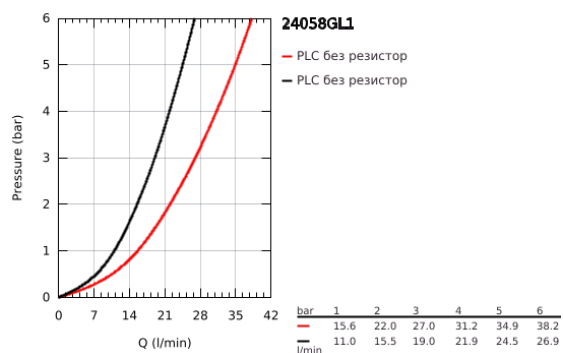

## 24 058 GL1 ESSENCE ЕДНОРЪКОХВАТКОВ СМЕСИТЕЛ С 2-СТЕПЕНЕН ПРЕВКЛЮЧВАТЕЛ

### PRODUCT DESCRIPTION

- Colour: cool Sunrise
- Външна част към тяло за вграждане GROHE Rapido SmartBox (35 600/35 604)
- GROHE SilkMove 46 mm керамичен картуш
- GROHE LongLife finish
- S-връзки с GROHE FastFixation
- Метална розетка, с възможност за регулиране до 6°
- Метална ръкохватка
- автоматичен 2-посочен превключвател
- without roughing-in set 35 600/35 604 (please order separately)
- Дебит B = 27 l/min, C = 27 l/min