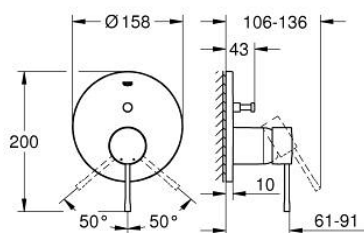

## 24 058 GL1 ESSENCE ЕДНОРЪКОХВАТКОВ СМЕСИТЕЛ С 2-СТЕПЕНЕН ПРЕВКЛЮЧВАТЕЛ

### PRODUCT DESCRIPTION

- Colour: cool Sunrise
- Външна част към тяло за вграждане GROHE Rapido SmartBox (35 600/35 604)
- GROHE SilkMove 46 mm керамичен картуш
- GROHE LongLife finish
- S-връзки с GROHE FastFixation
- Метална розетка, с възможност за регулиране до 6°
- Метална ръкохватка
- автоматичен 2-посочен превключвател
- without roughing-in set 35 600/35 604 (please order separately)
- Дебит B = 27 l/min, C = 27 l/min