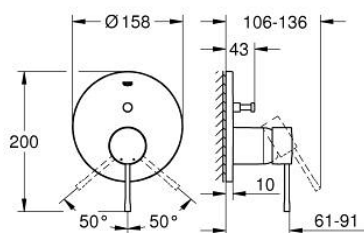

## 24 058 GN1 ESSENCE ЕДНОРЪКОХВАТКОВ СМЕСИТЕЛ С 2-СТЕПЕНЕН ПРЕВКЛЮЧВАТЕЛ

### PRODUCT DESCRIPTION

- Colour: brushed cool sunrise
- Външна част към тяло за вграждане GROHE Rapido SmartBox (35 600/35 604)
- GROHE SilkMove 46 mm керамичен картуш
- GROHE LongLife finish
- S-връзки с GROHE FastFixation
- Метална розетка, с възможност за регулиране до 6°
- Метална ръкохватка
- автоматичен 2-посочен превключвател
- without roughing-in set 35 600/35 604 (please order separately)
- Дебит B = 27 l/min, C = 27 l/min