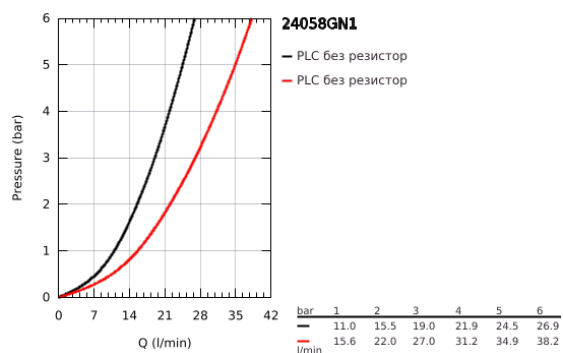

## 24 058 GN1 ESSENCE ЕДНОРЪКОХВАТКОВ СМЕСИТЕЛ С 2-СТЕПЕНЕН ПРЕВКЛЮЧВАТЕЛ

### PRODUCT DESCRIPTION

- Colour: brushed cool sunrise
- Външна част към тяло за вграждане GROHE Rapido SmartBox (35 600/35 604)
- GROHE SilkMove 46 mm керамичен картуш
- GROHE LongLife finish
- S-връзки с GROHE FastFixation
- Метална розетка, с възможност за регулиране до 6°
- Метална ръкохватка
- автоматичен 2-посочен превключвател
- without roughing-in set 35 600/35 604 (please order separately)
- Дебит B = 27 l/min, C = 27 l/min