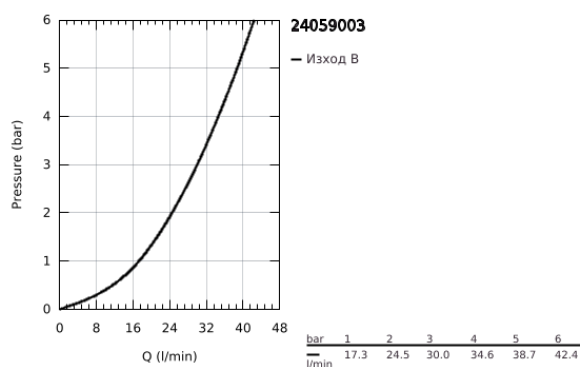

24 059 003 GROHE PLUS СМЕСИТЕЛ ЗА ВГРАЖДАНЕ ЗА ДУШ

PRODUCT DESCRIPTION

- Colour: хром
- Вършна част към тяло за вграждане GROHE Rapido SmartBox (35 600/35 604)
- GROHE SilkMove 46 mm керамичен картуш
- GROHE LongLife хромирано покритие
- С-връзки с GROHE FastFixation
- Метална розетка, с възможност за регулиране до 6°
- Метална ръкохватка
- Дебит В или С = 30 l/min
- Без тяло за вграждане

24 059 003 GROHE PLUS СМЕСИТЕЛ ЗА ВГРАЖДАНЕ ЗА ДУШ

SPARE PARTS, август 2018 – now

- 1: Ръкохватка (Spare part-nr. 48496000)
- 2: Розетка (Spare part-nr. 49116000)
- 3: Mounting plate (Spare part-nr. 48441000)
- 4: Капаче (Spare part-nr. 48495000)
- 5: Картуш (Spare part-nr. 46048000)
- 6: Уплътнение (Spare part-nr. 48360000)
- 7: Температурен ограничител (Spare part-nr. 46375000)*
- 8: Възвратен клапан (DIN-EN1717) (Spare part-nr. 14055000)*
- 9: Универсален комплект за Smartcontrol термостатен смесител (Spare part-nr. 14056000)*
- 10: Универсален удължаващ комплект за едноръкохваткови смесители, 50 mm (Spare part-nr. 14057000)*