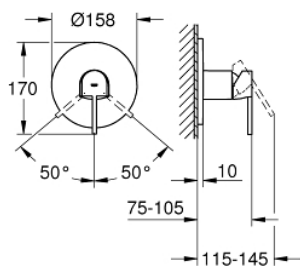

24 059 003 GROHE PLUS СМЕСИТЕЛ ЗА ВГРАЖДАНЕ ЗА ДУШ

PRODUCT DESCRIPTION

- Colour: хром
- Вършна част към тяло за вграждане GROHE Rapido SmartBox (35 600/35 604)
- GROHE SilkMove 46 mm керамичен картуш
- GROHE LongLife хромирано покритие
- С-връзки с GROHE FastFixation
- Метална розетка, с възможност за регулиране до 6°
- Метална ръкохватка
- Дебит В или С = 30 l/min
- Без тяло за вграждане

24 059 003 GROHE PLUS СМЕСИТЕЛ ЗА ВГРАЖДАНЕ ЗА ДУШ

SPARE PARTS, август 2018 – now

- 1: Ръкохватка (Spare part-nr. 48496000)
- 2: Розетка (Spare part-nr. 49116000)
- 3: Mounting plate (Spare part-nr. 48441000)
- 4: Капаче (Spare part-nr. 48495000)
- 5: Картуш (Spare part-nr. 46048000)
- 6: Уплътнение (Spare part-nr. 48360000)
- 7: Температурен ограничител (Spare part-nr. 46375000)*
- 8: Възвратен клапан (DIN-EN1717) (Spare part-nr. 14055000)*
- 9: Универсален комплект за Smartcontrol термостатен смесител (Spare part-nr. 14056000)*
- 10: Универсален удължаващ комплект за едноръкохваткови смесители, 50 mm (Spare part-nr. 14057000)*