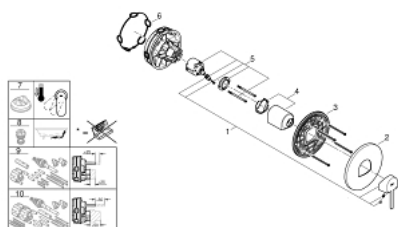

24 059 003 GROHE PLUS СМЕСИТЕЛ ЗА ВГРАЖДАНЕ ЗА ДУШ

PRODUCT DESCRIPTION

- Colour: хром
- Вършна част към тяло за вграждане GROHE Rapido SmartBox (35 600/35 604)
- GROHE SilkMove 46 mm керамичен картуш
- GROHE LongLife хромирано покритие
- С-връзки с GROHE FastFixation
- Метална розетка, с възможност за регулиране до 6°
- Метална ръкохватка
- Дебит В или С = 30 l/min
- Без тяло за вграждане

24 059 003 GROHE PLUS СМЕСИТЕЛ ЗА ВГРАЖДАНЕ ЗА ДУШ

SPARE PARTS, август 2018 – now

- 1: Ръкохватка (Spare part-nr. 48496000)
- 2: Розетка (Spare part-nr. 49116000)
- 3: Mounting plate (Spare part-nr. 48441000)
- 4: Капаче (Spare part-nr. 48495000)
- 5: Картуш (Spare part-nr. 46048000)
- 6: Уплътнение (Spare part-nr. 48360000)
- 7: Температурен ограничител (Spare part-nr. 46375000)*
- 8: Възвратен клапан (DIN-EN1717) (Spare part-nr. 14055000)*
- 9: Универсален комплект за Smartcontrol термостатен смесител (Spare part-nr. 14056000)*
- 10: Универсален удължаващ комплект за едноръкохваткови смесители, 50 mm (Spare part-nr. 14057000)*