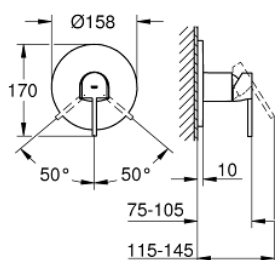

24 059 AL3 GROHE PLUS СМЕСИТЕЛ ЗА ВГРАЖДАНЕ ЗА ДУШ

PRODUCT DESCRIPTION

- Colour: brushed hard graphite
- Външна част към тяло за вграждане GROHE Rapido SmartBox (35 600/35 604)
- GROHE SilkMove 46 mm керамичен картуш
- GROHE LongLife finish
- S-връзки с GROHE FastFixation
- Метална розетка, с възможност за регулиране до 6°
- Метална ръкохватка
- Дебит В или С = 30 l/min
- Без тяло за вграждане

24 059 AL3 GROHE PLUS СМЕСИТЕЛ ЗА ВГРАЖДАНЕ ЗА ДУШ

SPARE PARTS, март 2019 – now

- 1: Ръкохватка (Spare part-nr. 48496AL0)
- 2: Розетка (Spare part-nr. 49116AL0)
- 3: Mounting plate (Spare part-nr. 48441000)
- 4: Капаче (Spare part-nr. 48495AL0)
- 5: Картуш (Spare part-nr. 46048000)
- 6: Уплътнение (Spare part-nr. 48360000)
- 7: Температурен ограничител (Spare part-nr. 46375000)*
- 8: Възвратен клапан (DIN-EN1717) (Spare part-nr. 14055000)*
- 9: Универсален комплект за Smartcontrol термостатен смесител (Spare part-nr. 14056000)*
- 10: Универсален удължаващ комплект за едноръкохваткови смесители, 50 mm (Spare part-nr. 14057000)*