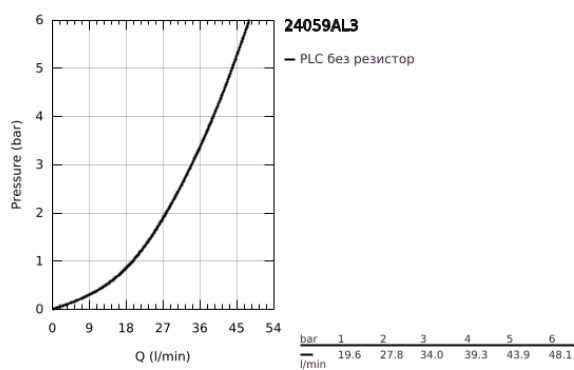

24 059 AL3 GROHE PLUS СМЕСИТЕЛ ЗА ВГРАЖДАНЕ ЗА ДУШ

PRODUCT DESCRIPTION

- Colour: brushed hard graphite
- Външна част към тяло за вграждане GROHE Rapido SmartBox (35 600/35 604)
- GROHE SilkMove 46 mm керамичен картуш
- GROHE LongLife finish
- S-връзки с GROHE FastFixation
- Метална розетка, с възможност за регулиране до 6°
- Метална ръкохватка
- Дебит В или С = 30 l/min
- Без тяло за вграждане

24 059 AL3 GROHE PLUS СМЕСИТЕЛ ЗА ВГРАЖДАНЕ ЗА ДУШ

SPARE PARTS, март 2019 – now

- 1: Ръкохватка (Spare part-nr. 48496AL0)
- 2: Розетка (Spare part-nr. 49116AL0)
- 3: Mounting plate (Spare part-nr. 48441000)
- 4: Капаче (Spare part-nr. 48495AL0)
- 5: Картуш (Spare part-nr. 46048000)
- 6: Уплътнение (Spare part-nr. 48360000)
- 7: Температурен ограничител (Spare part-nr. 46375000)*
- 8: Възвратен клапан (DIN-EN1717) (Spare part-nr. 14055000)*
- 9: Универсален комплект за Smartcontrol термостатен смесител (Spare part-nr. 14056000)*
- 10: Универсален удължаващ комплект за едноръкохваткови смесители, 50 mm (Spare part-nr. 14057000)*