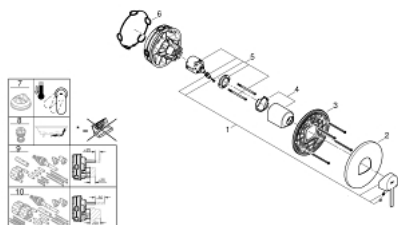

24 059 AL3 GROHE PLUS СМЕСИТЕЛ ЗА ВГРАЖДАНЕ ЗА ДУШ

PRODUCT DESCRIPTION

- Colour: brushed hard graphite
- Външна част към тяло за вграждане GROHE Rapido SmartBox (35 600/35 604)
- GROHE SilkMove 46 mm керамичен картуш
- GROHE LongLife finish
- S-връзки с GROHE FastFixation
- Метална розетка, с възможност за регулиране до 6°
- Метална ръкохватка
- Дебит В или С = 30 l/min
- Без тяло за вграждане

24 059 AL3 GROHE PLUS СМЕСИТЕЛ ЗА ВГРАЖДАНЕ ЗА ДУШ

SPARE PARTS, март 2019 – now

- 1: Ръкохватка (Spare part-nr. 48496AL0)
- 2: Розетка (Spare part-nr. 49116AL0)
- 3: Mounting plate (Spare part-nr. 48441000)
- 4: Капаче (Spare part-nr. 48495AL0)
- 5: Картуш (Spare part-nr. 46048000)
- 6: Уплътнение (Spare part-nr. 48360000)
- 7: Температурен ограничител (Spare part-nr. 46375000)*
- 8: Възвратен клапан (DIN-EN1717) (Spare part-nr. 14055000)*
- 9: Универсален комплект за Smartcontrol термостатен смесител (Spare part-nr. 14056000)*
- 10: Универсален удължаващ комплект за едноръкохваткови смесители, 50 mm (Spare part-nr. 14057000)*